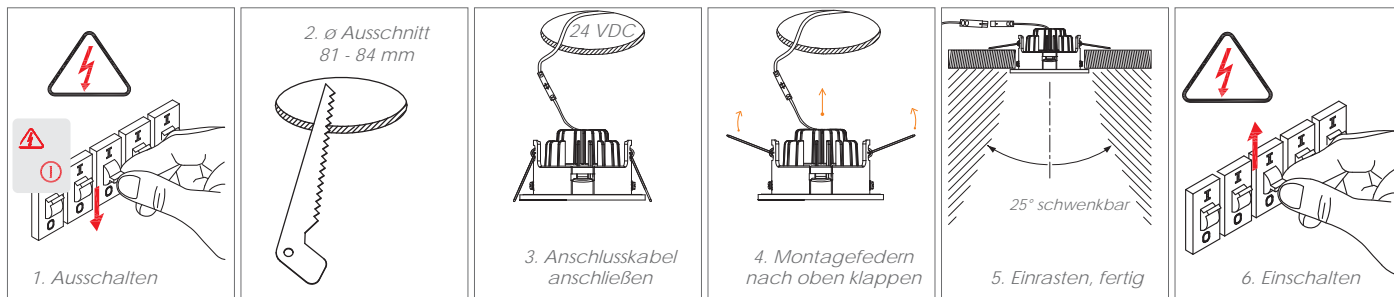

SL-SPOT04RGB-12W
SIRO LED Spot schwenkbar

PRODUKTEIGENSCHAFTEN

- » Ø: 96 mm
- » Höhe: 56 mm
- » Einbau Ø: 81 - 84 mm
- » Einbautiefe: 56 mm (ohne Feder)
- » Deckendicke: 1 – 40 mm
- » Anschlusskabellänge: 500 mm + 2000 mm
- » Montageart: Klemmbefestigung
- » Leuchtmittel: LED
- » Abstrahlwinkel: 53°
- » CRI: >90
- » Dimmbar: ja
(Receiver und Controller erforderlich)
- » Spannung: 24 VDC
(Netzteil erforderlich)
- » Leistung: 12 W
- » Lumen-Output: 216,5
- » Schutzklasse: IP44
- » Energieeffizienzklasse: A+
- » Material: Druckguss
- » Oberfläche/Farbe: schwarz
- » Verpackungseinheit: 20
- » EAN: 9002843407016

Rahmen nicht im Lieferumfang enthalten!

MONTAGE

Aufgrund des komplexen Herstellungsprozesses von LED-Produkten stellen die angegebenen Werte nur statistische Größen dar die nicht zwingend den Parametern jeder einzelnen Lampe entsprechen.