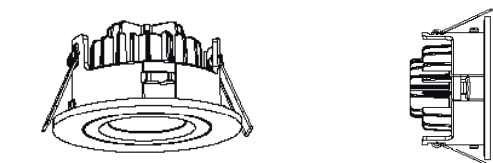

SL-SPOT04RGB-12W
SIRO LED Spot schwenkbar

PRODUKTEIGENSCHAFTEN

- » Ø: 96 mm
- » Höhe: 56 mm
- » Einbau Ø: 81 - 84 mm
- » Einbautiefe: 56 mm (ohne Feder)
- » Deckendicke: 1 – 40 mm
- » Anschlusskabellänge: 500 mm + 2000 mm
- » Montageart: Klemmbefestigung
- » Leuchtmittel: LED
- » Abstrahlwinkel: 53°
- » CRI: >90
- » Dimmbar: ja
(Receiver und Controller erforderlich)
- » Spannung: 24 VDC
(Netzteil erforderlich)
- » Leistung: 12 W
- » Lumen-Output: 216,5
- » Schutzklasse: IP44
- » Energieeffizienzklasse: A+
- » Material: Druckguss
- » Oberfläche/Farbe: schwarz
- » Verpackungseinheit: 20
- » EAN: 9002843407016

Rahmen nicht im Lieferumfang enthalten!

MONTAGE

Aufgrund des komplexen Herstellungsprozesses von LED-Produkten stellen die angegebenen Werte nur statistische Größen dar die nicht zwingend den Parametern jeder einzelnen Lampe entsprechen.