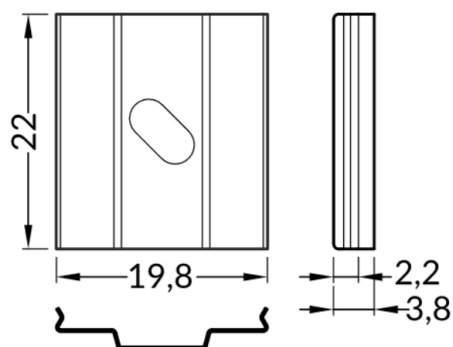

SL-KL22J-V20

Montageklammern für Aluminium Profil

PRODUKTEIGENSCHAFTEN

- » Montageklammern für Aluminium Profil SL-AJ-2000ALROH-V10
- » inklusive Montageschrauben

KLAMMER ABMESSUNGEN

- » Höhe: ..... 3,8 mm
- » Breite: ..... 19,8 mm
- » Länge: ..... 22,0 mm

PRODUKT DETAILS

- » Anzahl der Klammern pro Verpackung: ..... 20 Stk.

MONTAGEANLEITUNG