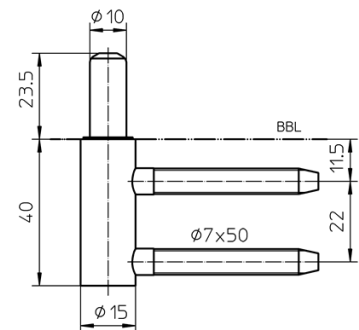

VARIANT V 3400 WF

Rahmenteil für gefälzte und ungefälzte Türen an Holzzargen

Türband

Holzzarge, 2-teilig

Technische Daten

Rollendurchmesser 15,0 mm

Kombination

Bandaufnahme	Blockzarge, Klemmblock	V 3604/18,5		
		V 3604/20,0		
		V 3604/21,5		
	Blockzarge, Klemmnuss	V 3605		
	Futterzarge, Anschraubtasche	Serie V 3600 Serie V 3610 Serie V 3630 Serie V 3650 Serie V 3690		
Türband	Flügelteil, 2-teilig	V 0020 V 0020 RK V 0030 V 0080 V 0081		
		Zubehör	Zierhülse	Zierhülse Kunststoff Nr. 1 Zierhülse Messing Nr. 2 Basic Zierhülse Messing Nr. 2 Soft Zierhülse Messing Nr. 2 ZK Zierhülse Messing Nr. 3 Zierhülse Leichtmetall Nr. 4

Lehrentchnik

Kunststoffbohrlehre VARIANT
V

Serienbohrlehre VARIANT
V Rahmen 13/15

Vorderansicht