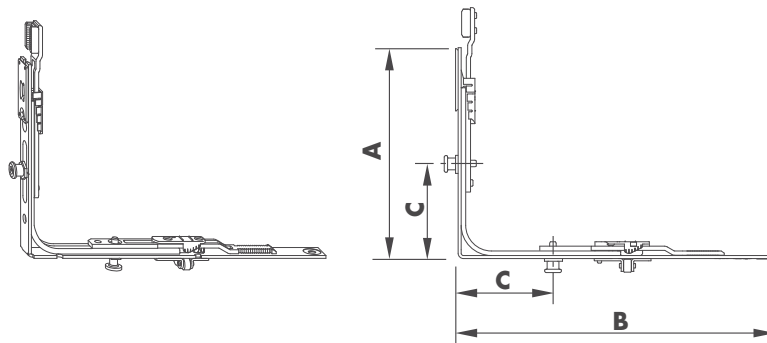

Umlenkung AF VSU/K+ FH A0055

TITAN AF

Technische Informationen

Materialnummer	Materialkurztext	FFB	FFH	Maße (mm)				
				A	B	C		
TEUL5020-...	Umlenkung AF VSU/K+ FH 1S 1RS A0055	331 - 1560	460 - 2360	140	210	63	2	5

- mit vormontiertem Flügelheber
- für WK2^{PLUS}

Verkaufsinformationen

Materialkurztext	Materialnummer	Oberfläche	Farbe	VKE
Umlenkung AF VSU/K+ FH 1S 1RS A0055	TEUL5020-10001_	Titan Silber	ohne	1 ST
	TEUL5020-10005_	Titan Silber	ohne	50 ST