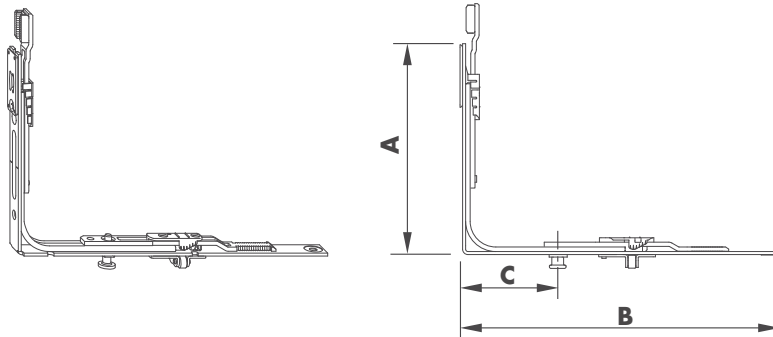

Umlenkung AF VSU/K+ FH

TITAN AF

Technische Informationen

Materialnummer	Materialkurztext	FFB	FFH	Maße (mm)				
				A	B	C		
TEUL5010-...	Umlenkung AF VSU/K+ FH 1S	230 - 1560	460 - 2360	140	210	63	1	5

- mit vormontiertem Flügelheber
- FFB bei Holz mit Falzeckband 305 - 1560 mm

Verkaufsinformationen

Materialkurztext	Materialnummer	Oberfläche	Farbe	VKE
Umlenkung AF VSU/K+ FH 1S	TEUL5010-10001_	Titan Silber	ohne	1 ST
	TEUL5010-10005_	Titan Silber	ohne	50 ST