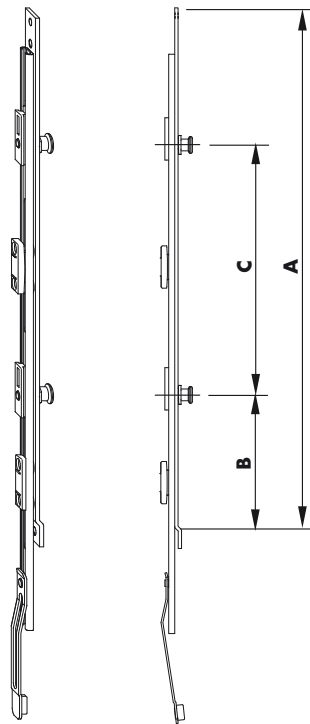

## Zwischenstück RB

TITAN iP

### Technische Informationen

Materialnummer	Materialkurztext	Maße (mm)				
		A	B	C		
TVNL0060...	Zwischenstück RB kurz 1RS	225	70	-	1	5
TVNL0050...	Zwischenstück RB lang 2RS	625	70	400	2	11

- ebenfalls geeignet für Schrägfenster, Winkel bis 45°

### Verkaufsinformationen

Materialkurztext	Materialnummer	Oberfläche	Farbe	VKE
Zwischenstück RB kurz 1RS	TVNL0060-10001_	Titan Silber	ohne	1 ST
	TVNL0060-10004_	Titan Silber	ohne	25 ST
Zwischenstück RB lang 2RS	TVNL0050-10001_	Titan Silber	ohne	1 ST
	TVNL0050-10004_	Titan Silber	ohne	25 ST