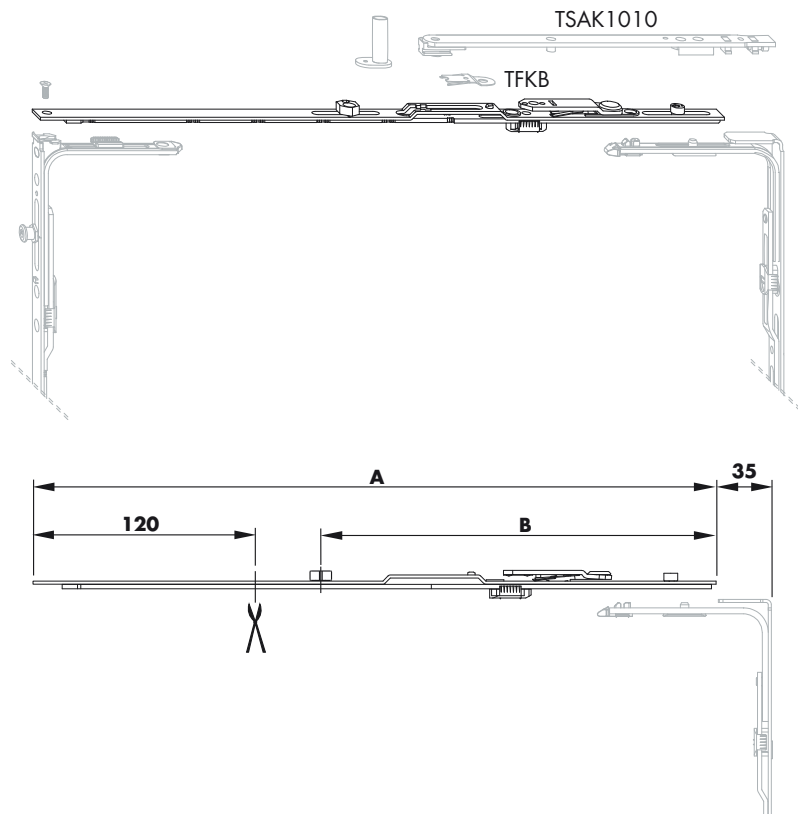

Scherenstulp UE 1M

TITAN iP

Technische Informationen

Materialnummer	Materialkurztext	FFB	Maße (mm)			
			A	B		
TSSK1060...	Scherenstulp UE Gr.1 1M	360 - 480	445	258	1	2

- zur Montage am losen Stab
- mit Magnetzapfen für elektronische Verschluss- und Öffnungsüberwachung AEROCONTROL (nicht als Verriegelungsstelle geeignet)
- **Unbedingt beachten:**
Vorgaben/Hinweise zum Produkt und zur Haftung (Richtlinie VHBH sowie vor- und mitgeltende Dokumente)
Angaben der Profilverhersteller bzw. Systeminhaber (Kunststoff, Leichtmetall) oder der DIN 68 121 - Holzprofile für Fenster und Fenstertüren

Verkaufsinformationen

Materialkurztext	Materialnummer	Oberfläche	Farbe	VKE
Scherenstulp UE Gr.1 1M	TSSK1060-10001_	Titan Silber	ohne	1 ST
	TSSK1060-10004_	Titan Silber	ohne	25 ST