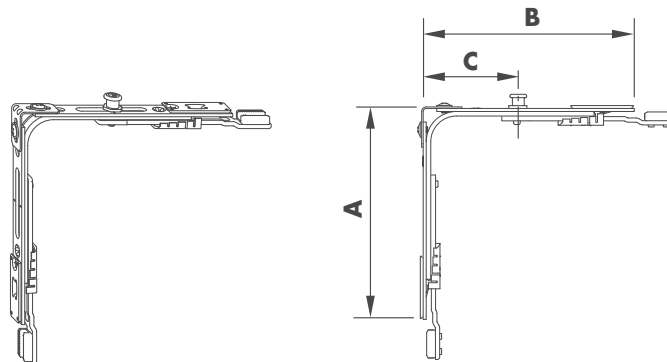

### Technische Informationen

Materialnummer	Materialkurztext	FFB	FFB/LS	FFH/VS	Maße (mm)				
					A	B	C		
TEUL4030-...	Umlenkung AF VSO SF 1RS	331 - 1190	351 - 1450	410 - 2360	140	140	63	1	4

### Verkaufsinformationen

Materialkurztext	Materialnummer	Oberfläche	Farbe	VKE
Umlenkung AF VSO SF 1RS	TEUL4030-10001_	Titan Silber	ohne	1 ST
	TEUL4030-10005_	Titan Silber	ohne	50 ST

Einbauhinweise