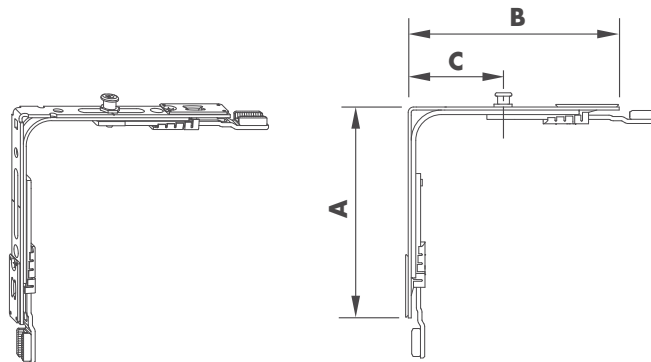

## Technische Informationen

Materialnummer	Materialkurztext	FFB	FFH	Maße (mm)				
				A	B	C		
TEUL4010-...	Umlenkung AF VSO 1RS	331 - 1560	410 - 2360	140	140	63	1	4

## Verkaufsinformationen

Materialkurztext	Materialnummer	Oberfläche	Farbe	VKE
Umlenkung AF VSO 1RS	TEUL4010-10001_	Titan Silber	ohne	1 ST
	TEUL4010-10005_	Titan Silber	ohne	50 ST