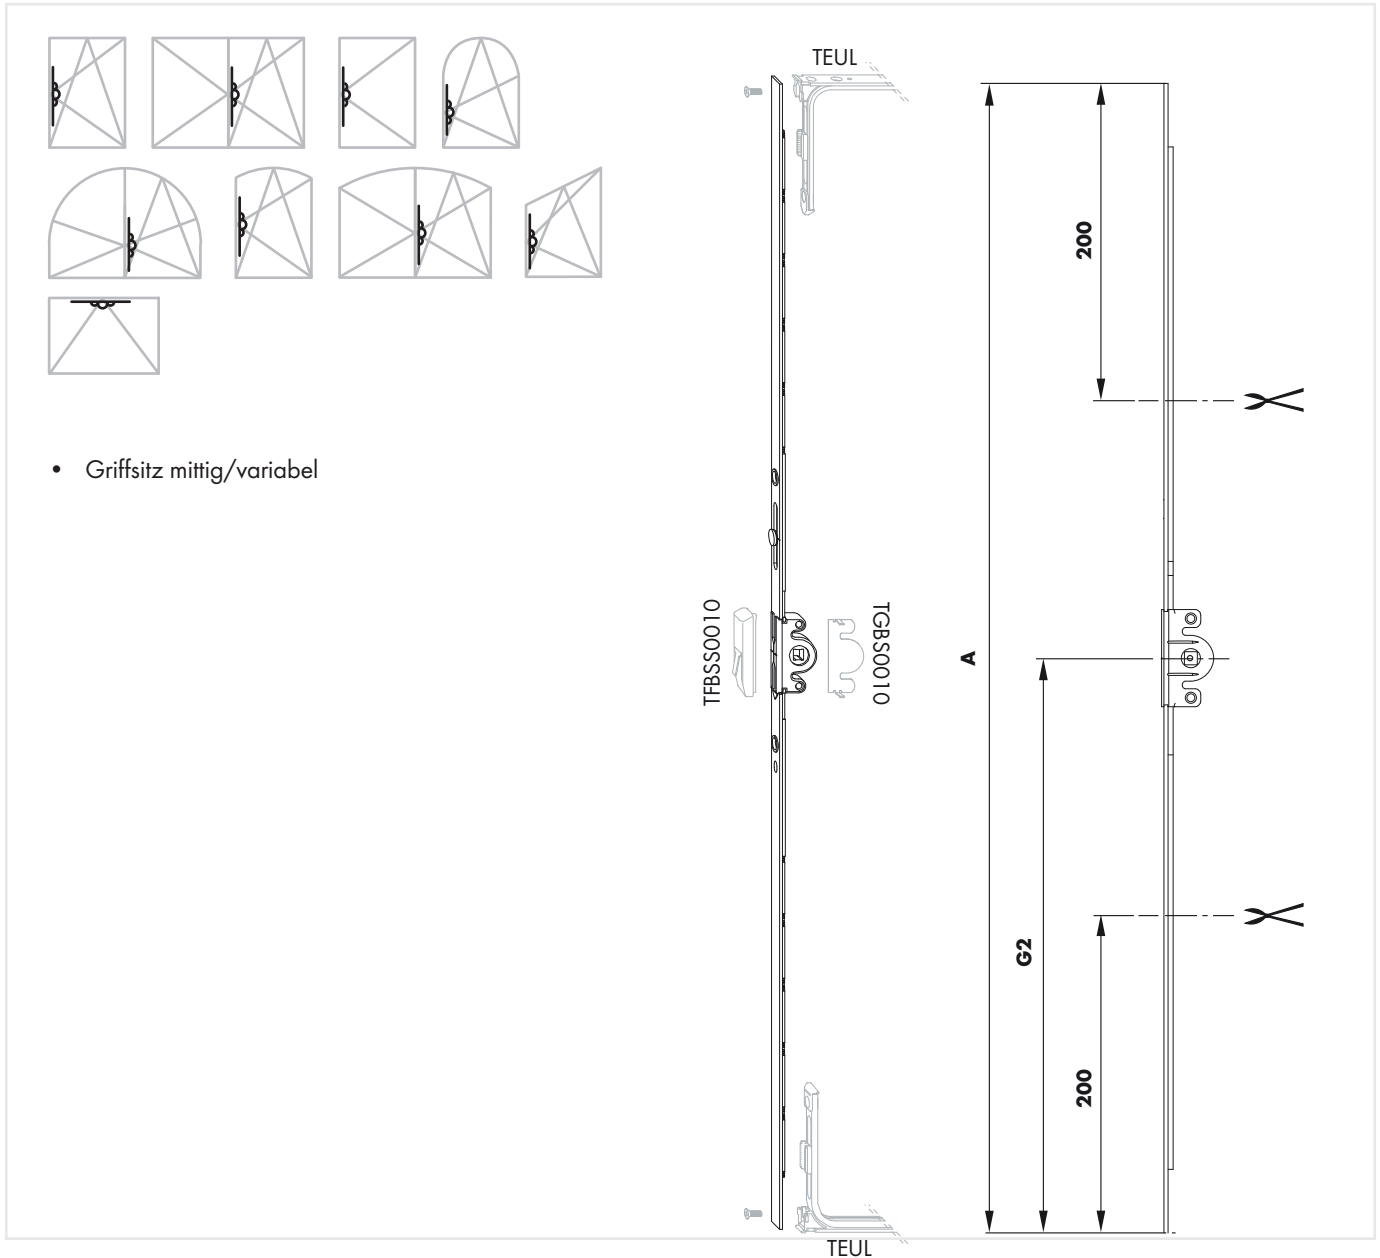

Getriebe 15 GM

TITAN iP

Technische Informationen

Materialnummer	Materialkurztext	FFH	Maße (mm)			
			G2	A		
TGMK3010...	Getriebe 15 Gr.20	230 - 630	115 - 315	630	0	0

Verkaufsinformationen

Materialkurztext	Materialnummer	Oberfläche	Farbe	VKE
Getriebe 15 Gr.20	TGMK3010-10001_	Titan Silber	ohne	1 ST
	TGMK3010-10004_	Titan Silber	ohne	25 ST