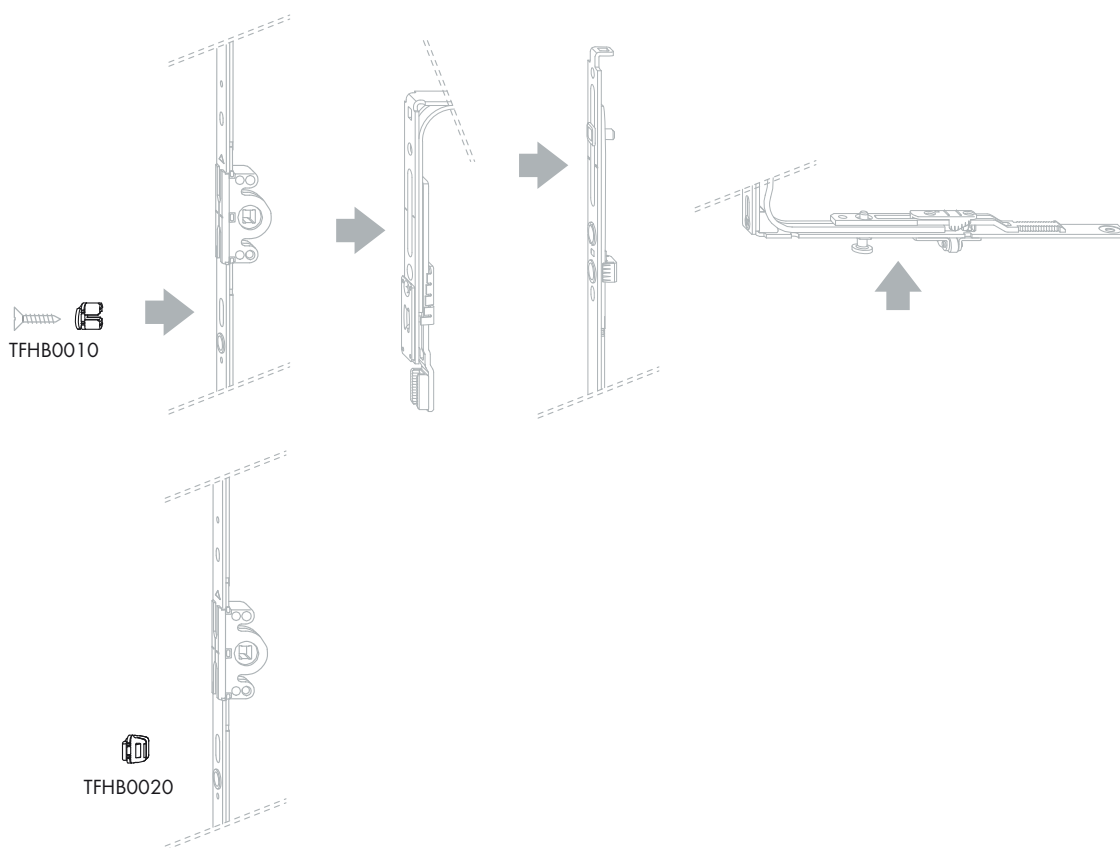

Hubbegrenzer

TITAN

Technische Informationen

Materialnummer	Materialkurztext	
TFHB0010-...	Hubbegrenzer	1
TFHB0020-...	Hubbegrenzer clipsbar	0

- Hub kann auf 90° begrenzt werden

Verkaufsinformationen

Materialkurztext	Materialnummer	Oberfläche	Farbe	VKE
Hubbegrenzer	TFHB0010-09901_	neutral	schwarz/undefiniert	1 ST
	TFHB0010-09906_	neutral	schwarz/undefiniert	100 ST
Hubbegrenzer clipsbar	TFHB0020-09901_	neutral	schwarz/undefiniert	1 ST
	TFHB0020-09906_	neutral	schwarz/undefiniert	100 ST