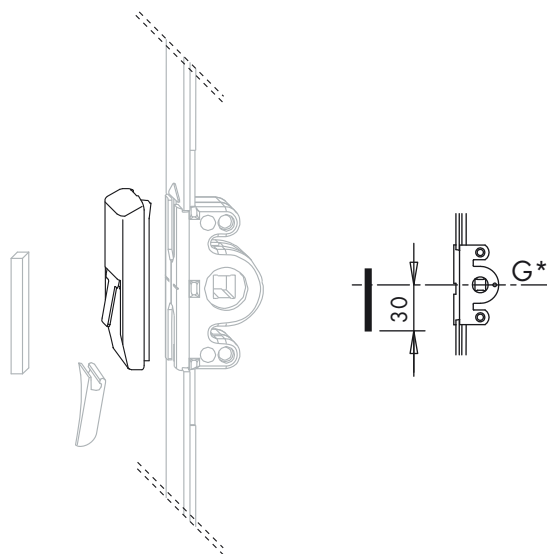

Fehlbedienungssperre

TITAN

Technische Informationen

Materialnummer	Materialkurztext
TFBS0010...	Fehlbedienungssperre

- passendes Druckstück siehe PDB, TFFD
- passender Anschlag siehe PDB, FRZF01
- * bei Griffsitz konstant: Griffsitz G + 12

Verkaufsinformationen

Materialkurztext	Materialnummer	Oberfläche	Farbe	VKE
Fehlbedienungssperre	TFBS0010-04001_	neutral	edelstahl-silber	1 ST
	TFBS0010-04007_	neutral	edelstahl-silber	250 ST