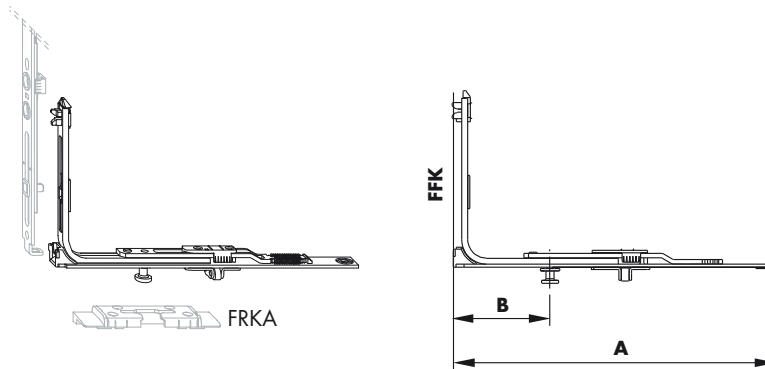

Technische Informationen

Materialnummer	Materialkurztext	Maße (mm)			
		A	B		
TEVR1400-...	Verriegelung VSU/K FH+ 1S	210	63	1	3

- Kuppelstelle zum Unterschieben
- mit vormontiertem Flügelheber
- Kipriegellager S-ES (SL-S) FH profilbezogen, siehe PDB FRKA (FRKJ)
- die Anwendungsbereiche richten sich nach den Anschlussbauteilen

Verkaufsinformationen

Materialkurztext	Materialnummer	Oberfläche	Farbe	VKE
Verriegelung VSU/K FH+ 1S	TEVR1400-10001_	Titan Silber	ohne	1 ST
	TEVR1400-10005_	Titan Silber	ohne	50 ST