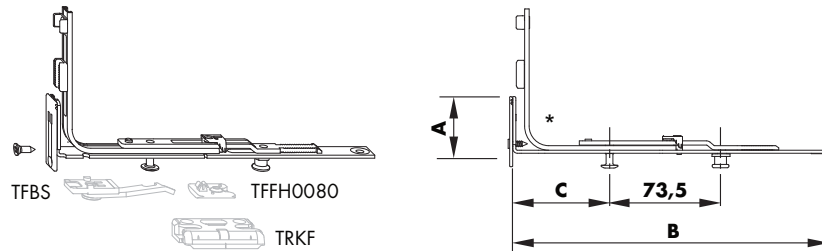

Technische Informationen

Materialnummer	Materialkurztext	Maße (mm)				
		A	B	C		
TEUL5100...	Uml. AF VSU/K 56+ schmal 1S1RS	38	210	64	2	3

- für Grundsicherheit und RC1
- Kuppelstelle zum Unterschieben
- Kippriegelager 56 S(L)-RS profilbezogen, siehe PDB TRKF
- * Hinweis: Zusätzlich mit Fensterbauschraube 4,1x... verschrauben!
- die Anwendungsbereiche richten sich nach den Anschlussbauteilen

Verkaufsinformationen

Materialkurztext	Materialnummer	Oberfläche	Farbe	VKE
Uml. AF VSU/K 56+ schmal 1S1RS	TEUL5100-10001_	Titan Silber	ohne	1 ST
	TEUL5100-10005_	Titan Silber	ohne	50 ST