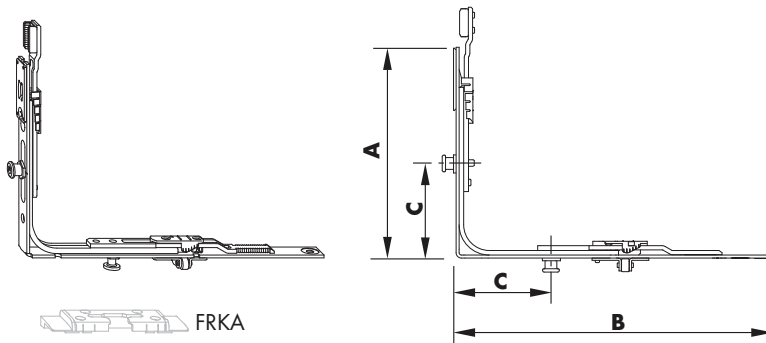

## Technische Informationen

Materialnummer	Materialkurztext	Maße (mm)				
		A	B	C		
TEUL5020-...	Umlenkung AF VSU/K+ FH 1S 1RS A0055	140	210	63	2	5

- Kuppelstelle zum Unterschieben
- mit vormontiertem Flügelheber
- für RC2
- Kipriegellager S-ES (SL-S) FH profilbezogen, siehe PDB FRKA (FRKJ)
- die Anwendungsbereiche richten sich nach den Anschlussbauteilen

## Verkaufsinformationen

Materialkurztext	Materialnummer	Oberfläche	Farbe	VKE
Umlenkung AF VSU/K+ FH 1S 1RS A0055	TEUL5020-10001_	Titan Silber	ohne	1 ST
	TEUL5020-10005_	Titan Silber	ohne	50 ST