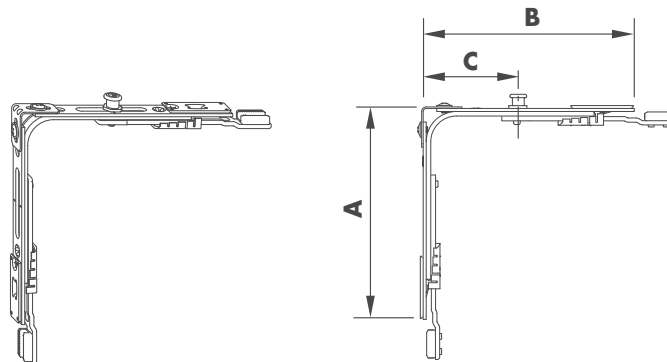

# Umlenkung AF VSO SF

**TITAN AF**

## Technische Informationen

Materialnummer	Materialkurztext	FFB	FFB/LS	FFH/VS	Maße (mm)				
					A	B	C		
TEUL4030-...	Umlenkung AF VSO SF 1RS	331 - 1190	351 - 1450	410 - 2360	140	140	63	1	4

## Verkaufsinformationen

Materialkurztext	Materialnummer	Oberfläche	Farbe	VKE
Umlenkung AF VSO SF 1RS	TEUL4030-10001_	Titan Silber	ohne	1 ST
	TEUL4030-10005_	Titan Silber	ohne	50 ST