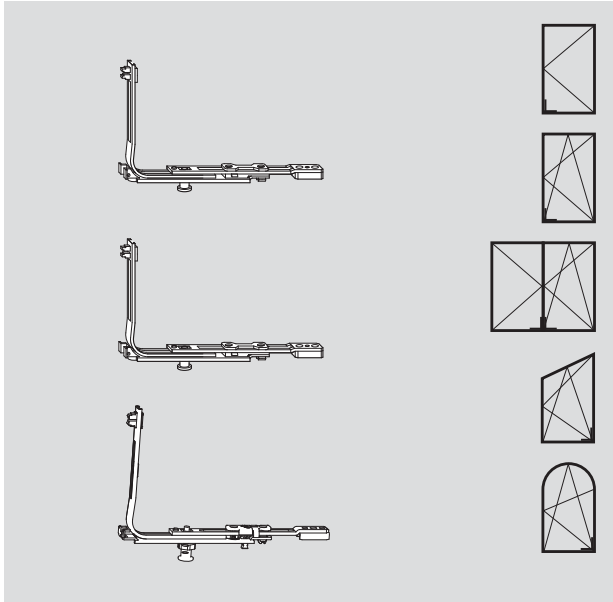

# Eckumlenkung DK

## Eckumlenkung Rundbogen

## Eckumlenkung Schrägfenster

Bezeichnung	Schließzapfen	Material-Nr.
<b>Eckumlenkung DK</b>	1 P	<b>260290</b>

<b>Eckumlenkung DK</b>	1 V	<b>260288</b>
------------------------	-----	---------------

<b>Eckumlenkung DK Bodenschwelle</b>	1 V verlängert	<b>566650</b>
--------------------------------------	----------------	---------------