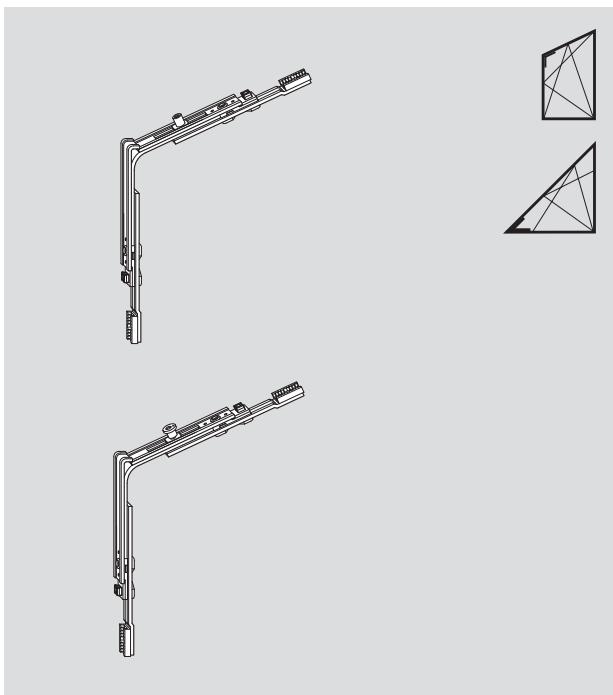

# Eckumlenkung DK

## Eckumlenkung Rundbogen

## Eckumlenkung Schrägfenster

Bezeichnung	Schließzapfen	Material-Nr.
<b>Eckumlenkung DK</b>	1 P	<b>260290</b>

<b>Eckumlenkung DK</b>	1 V	<b>260288</b>
------------------------	-----	---------------

<b>Eckumlenkung DK Bodenschwelle</b>	1 V verlängert	<b>566650</b>
--------------------------------------	----------------	---------------