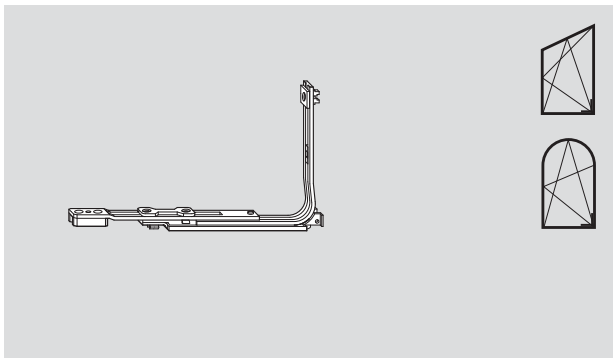

# Eckumlenkung DK

## Eckumlenkung Rundbogen

## Eckumlenkung Schrägfenster

Bezeichnung	Schließzapfen	Material-Nr.
<b>Eckumlenkung DK</b>	1 P	<b>260290</b>

<b>Eckumlenkung DK</b>	1 V	<b>260288</b>
------------------------	-----	---------------

<b>Eckumlenkung DK Bodenschwelle</b>	1 V verlängert	<b>566650</b>
--------------------------------------	----------------	---------------