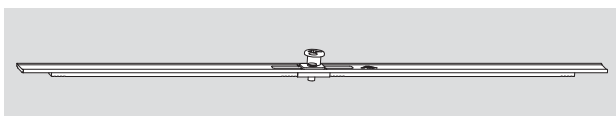

Hubbegrenzung Anbohrschutz Verbindungslasche

Bezeichnung	Material-Nr.
Hubbegrenzung	264603
DK-Getriebe auf 90°	

Bezeichnung	Material-Nr.
Anbohrschutz	627343
8/15/25/30/35/40/45/50mm Dornmaß	

Bezeichnung	Material-Nr.
Verbindungslasche	350401

Bezeichnung	Material-Nr.
Verbindungslasche 7/8	378425

Bezeichnung	Material-Nr.
Kupplung Dreieckfenster	264606

Bezeichnung	Schließzapfen	Material-Nr.
Kupplung 344	1 V	572665
Längenbereich 144-344		

Bezeichnung	Material-Nr.
Halteplatte ohne Zapfen	487264