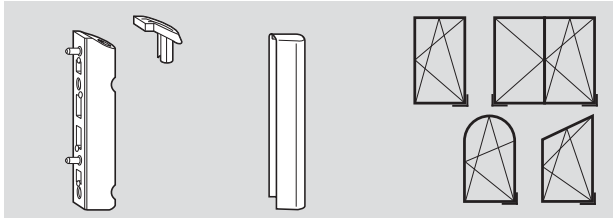

**12 mm Falzluft  
18/20/21/22 mm Überslagbreite  
9/13 mm Beschlagachse**

Bezeichnung	Material-Nr.
<b>Eckband K 3/100</b> , Flügelgewicht max. 100 kg höhenverstellbar, 2 x Ø 3 mm Zapfen	<b>230343</b>
<b>Eckband K 3/100</b> , Flügelgewicht max. 100 kg anpressdruck- und höhenverstellbar	<b>445170</b>
<b>Eckbandstopfen K</b>	<b>642266</b>
<b>Ecklager K 3/100</b> , seitenverstellbar, 2 x Ø 3 mm Zapfen	<b>258590</b>
<b>Ecklager K 6/100</b> (o. Abb.) seitenverstellbar, 2 x Ø 5,8 mm Zapfen	<b>258592</b>
bohr- und schraubbildgleich, Flügelgewicht max. 100 kg	
<b>Ecklager K 3/100</b> tiefe Kippachse (o. Abb.)	<b>306662</b>
<b>Eckband K 6/130</b> , Flügelgewicht max. 130 kg höhenverstellbar, 2 x Ø 5,8 mm Zapfen	<b>263858</b>
<b>Eckband K 6/130</b> , Flügelgewicht max. 130 kg anpressdruck- und höhenverstellbar	<b>445171</b>
<b>Eckbandstopfen K</b>	<b>642266</b>
<b>Ecklager K 6/130</b> , Flügelgewicht max. 130 kg seitenverstellbar, 2 x Ø 5,8 mm Zapfen	L <b>230354</b> R <b>230355</b>
<b>Abdeckkappen siehe Tabelle unten</b>	