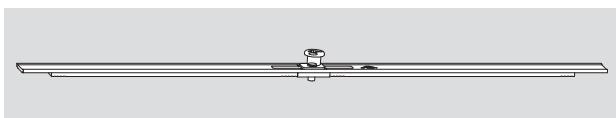

Hubbegrenzung Anbohrschutz Verbindungslasche

Bezeichnung	Material-Nr.
Hubbegrenzung	264603
DK-Getriebe auf 90°	

Bezeichnung	Material-Nr.
Anbohrschutz	627343
8/15/25/30/35/40/45/50mm Dornmaß	

Bezeichnung	Material-Nr.
Verbindungslasche	350401

Bezeichnung	Material-Nr.
Verbindungslasche 7/8	378425

Bezeichnung	Material-Nr.
Kupplung Dreieckfenster	264606

Bezeichnung	Schließzapfen	Material-Nr.
Kupplung 344	1 V	572665
Längenbereich 144-344		

Bezeichnung	Material-Nr.
Halteplatte ohne Zapfen	487264