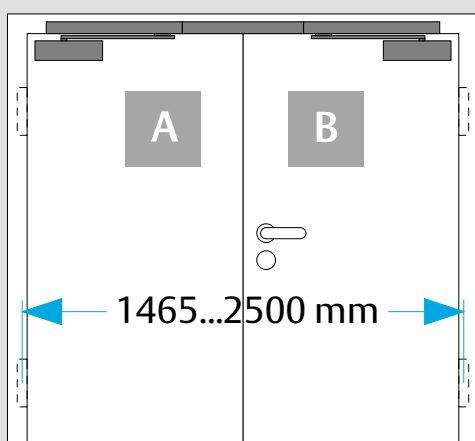

Montageanleitung
Mounting Instructions
Notice de montage

D1006500

1a

Option 1

24V

min. 150

20

230V