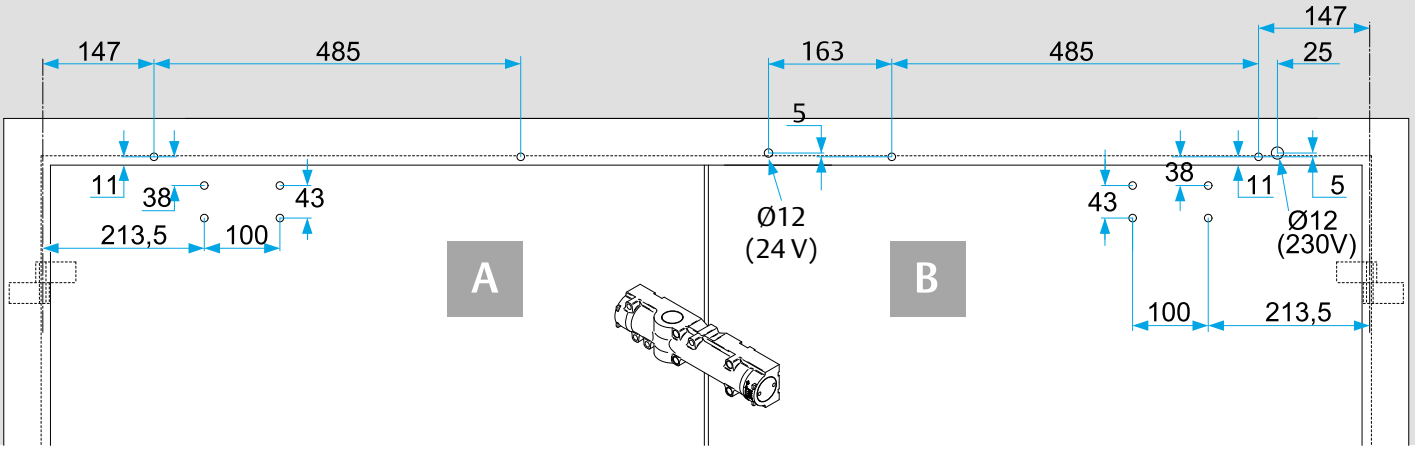

Montageanleitung
Mounting Instructions
Notice de montage

D1006500

1a

Option 1

24V

min. 150

20

230V