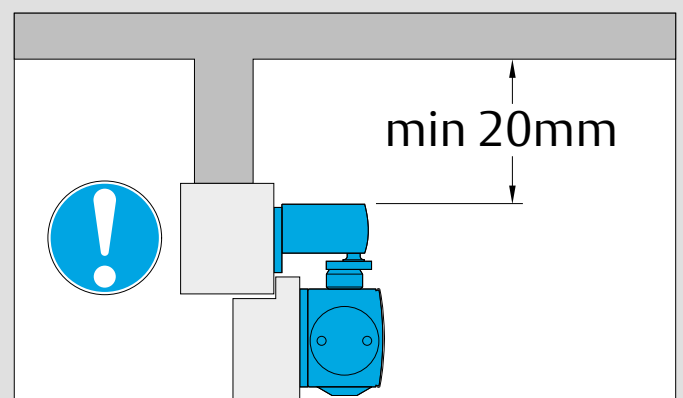

Montageanleitung
Mounting Instructions
Notice de montage

D1006500

1a

Option 1

24V

min. 150

20

230V