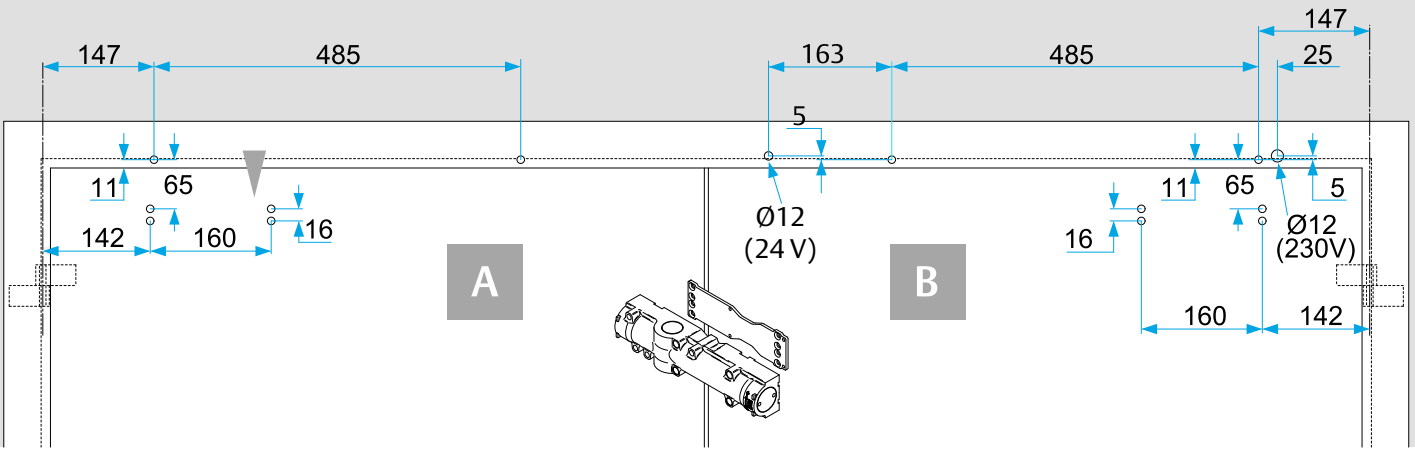

Montageanleitung
Mounting Instructions
Notice de montage

D1006500

1a

Option 1

24V

min. 150

20

230V