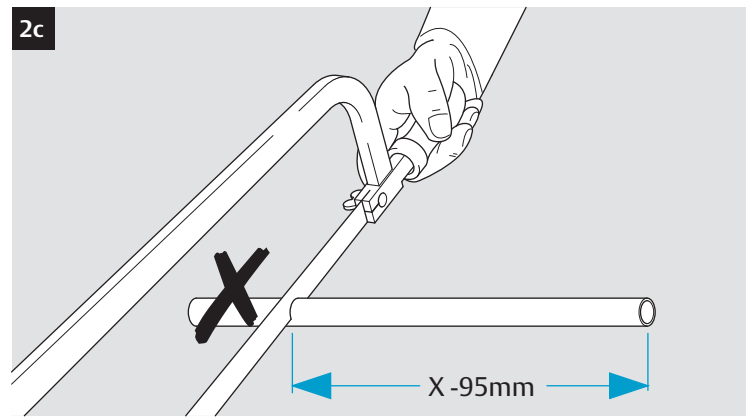

Montageanleitung
 Mounting Instructions
 Notice de montage

D1006103

CE	ASSA ABLOY Sicherheitstechnik GmbH Bildstockstraße 20 72458 Albstadt	11				
	0432-CPD-0160 EN1158:1997+A1:2002	3	5 3	1	1	4
Dangerous substances: None						