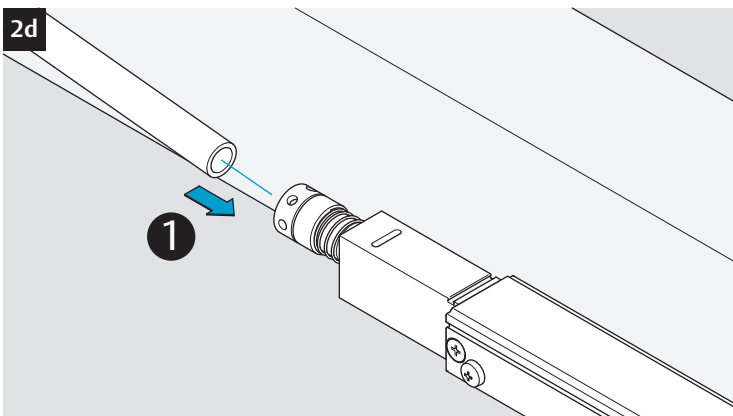

Montageanleitung
 Mounting Instructions
 Notice de montage

D1006103

CE	ASSA ABLOY Sicherheitstechnik GmbH Bildstockstraße 20 72458 Albstadt	11				
	0432-CPD-0160 EN1158:1997+A1:2002	3	5 3	1	1	4
Dangerous substances: None						