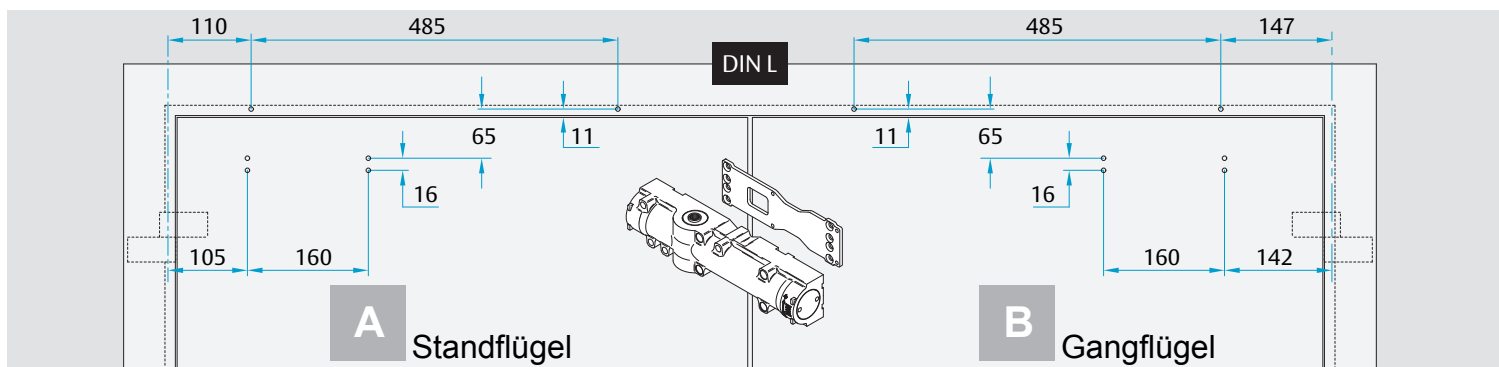

Montageanleitung
 Mounting Instructions
 Notice de montage

D1006103

CE	ASSA ABLOY Sicherheitstechnik GmbH Bildstockstraße 20 72458 Albstadt	11				
	0432-CPD-0160 EN1158:1997+A1:2002	3	5 3	1	1	4
Dangerous substances: None						