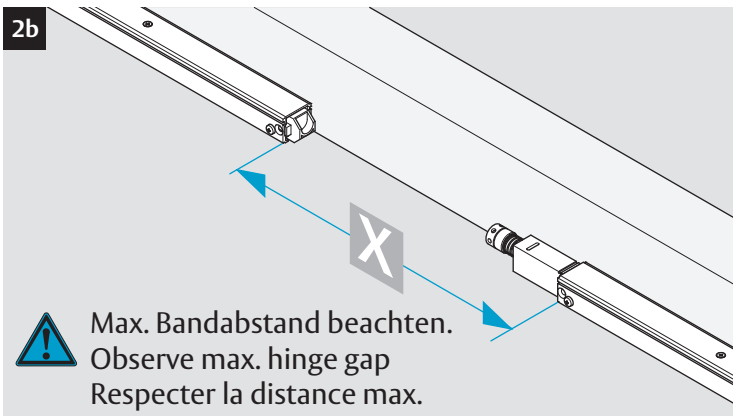

Montageanleitung
 Mounting Instructions
 Notice de montage

D1006103

CE	ASSA ABLOY Sicherheitstechnik GmbH Bildstockstraße 20 72458 Albstadt	11				
	0432-CPD-0160 EN1158:1997+A1:2002	3	5 3	1	1	4
Dangerous substances: None						