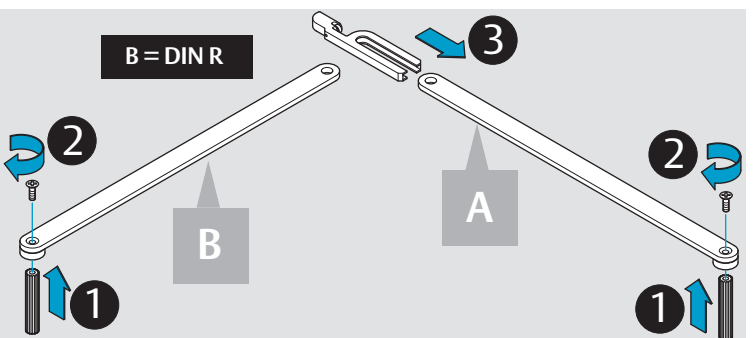

Montageanleitung
 Mounting Instructions
 Notice de montage

D1006103

CE	ASSA ABLOY Sicherheitstechnik GmbH Bildstockstraße 20 72458 Albstadt	11				
	0432-CPD-0160 EN1158:1997+A1:2002	3	5 3	1	1	4
Dangerous substances: None						