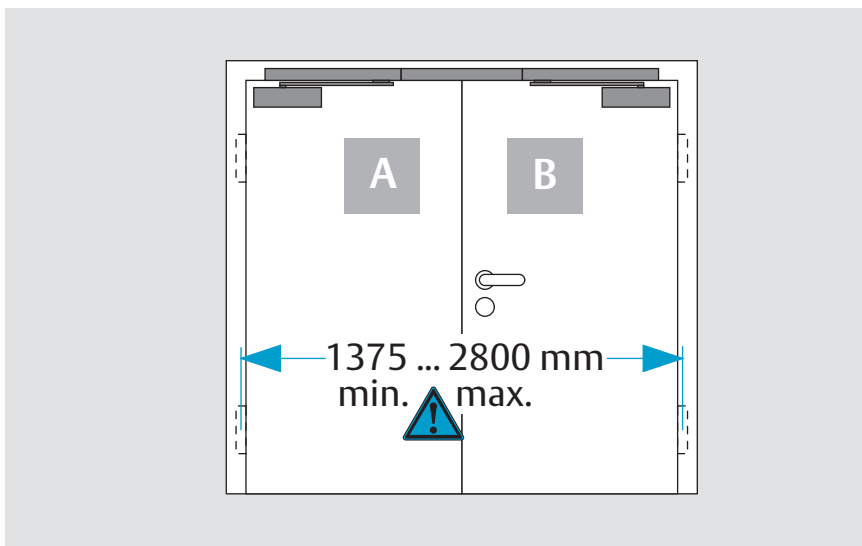

Montageanleitung
 Mounting Instructions
 Notice de montage

D1006103

CE	ASSA ABLOY Sicherheitstechnik GmbH Bildstockstraße 20 72458 Albstadt	11				
	0432-CPD-0160 EN1158:1997+A1:2002	3	5 3	1	1	4
Dangerous substances: None						