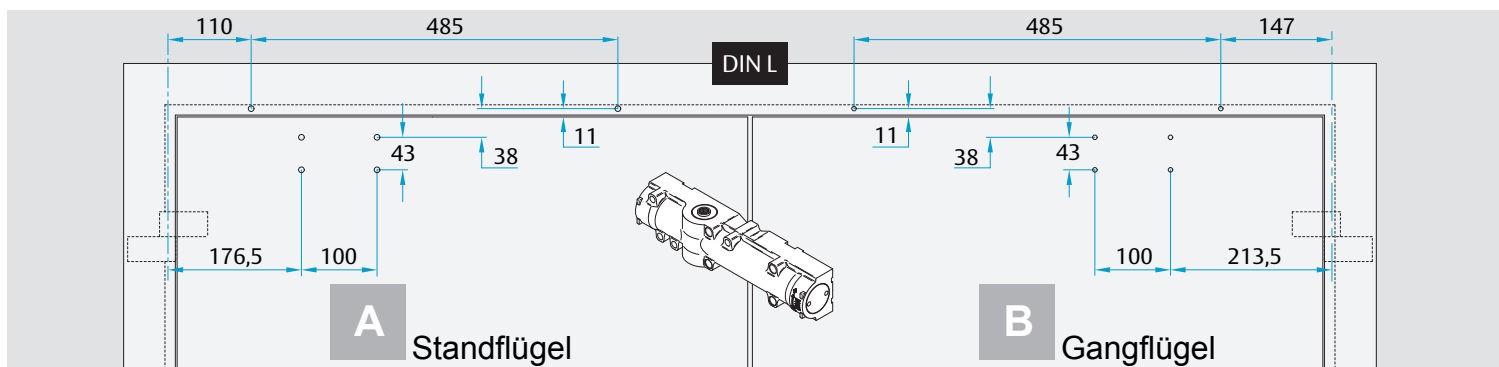

Montageanleitung
 Mounting Instructions
 Notice de montage

D1006103

CE	ASSA ABLOY Sicherheitstechnik GmbH Bildstockstraße 20 72458 Albstadt	11				
	0432-CPD-0160 EN1158:1997+A1:2002	3	5 3	1	1	4
Dangerous substances: None						