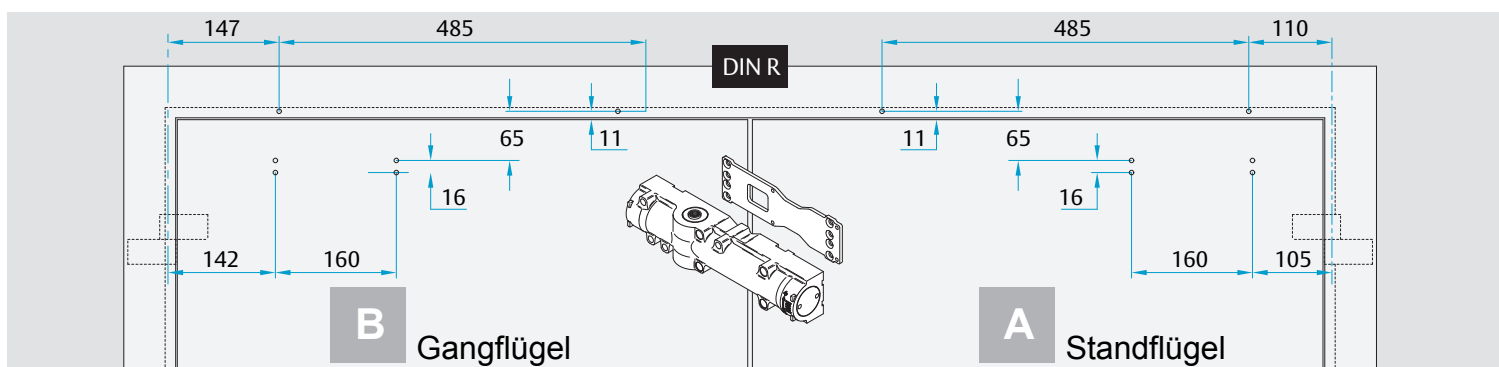

Montageanleitung
 Mounting Instructions
 Notice de montage

D1006103

CE	ASSA ABLOY Sicherheitstechnik GmbH Bildstockstraße 20 72458 Albstadt	11				
	0432-CPD-0160 EN1158:1997+A1:2002	3	5 3	1	1	4
Dangerous substances: None						