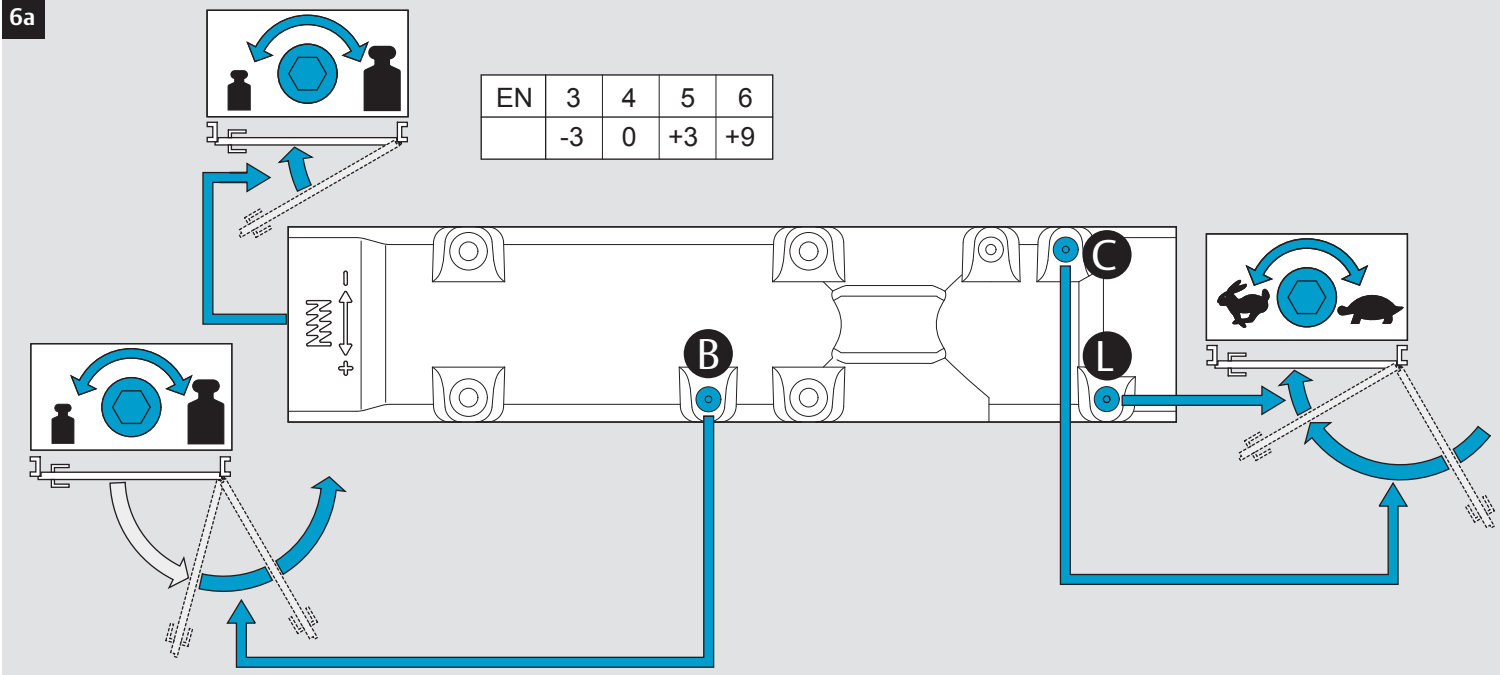

6a

6b

6c

ASSA ABLOY is the global leader in door opening solutions, dedicated to satisfying end-user needs for security, safety and convenience

ASSA ABLOY

ASSA ABLOY
Sicherheitstechnik GmbH
Werk Albstadt
Bildstockstraße 20
72458 Albstadt
GERMANY
Tel.: +49 (0) 74 31-12 3-0
Fax: +49 (0) 74 31- 12 3-24 0
info@assaabloy.de
www.assaabloy.de