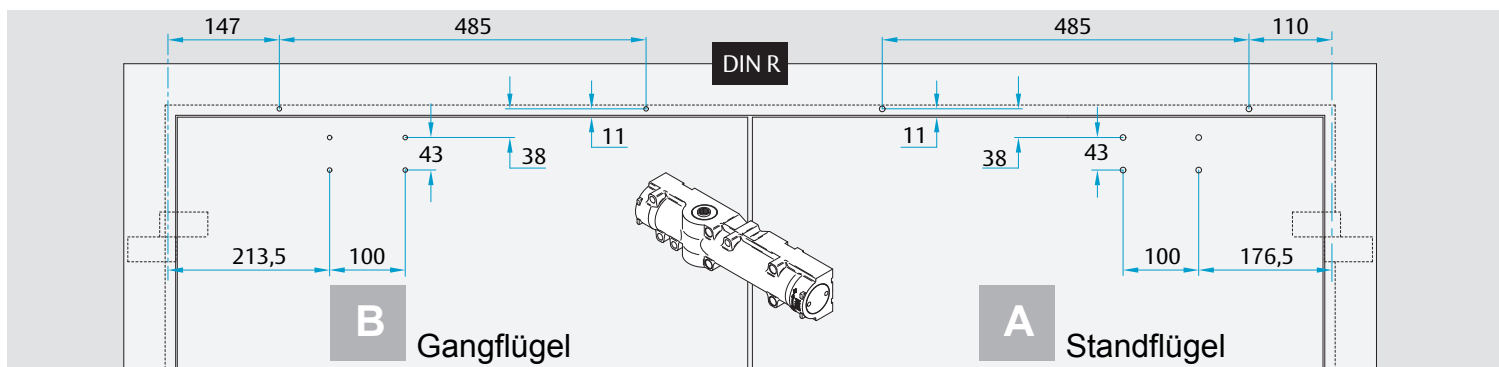

Montageanleitung
 Mounting Instructions
 Notice de montage

D1006103

CE	ASSA ABLOY Sicherheitstechnik GmbH Bildstockstraße 20 72458 Albstadt	11				
	0432-CPD-0160 EN1158:1997+A1:2002	3	5 3	1	1	4
Dangerous substances: None						