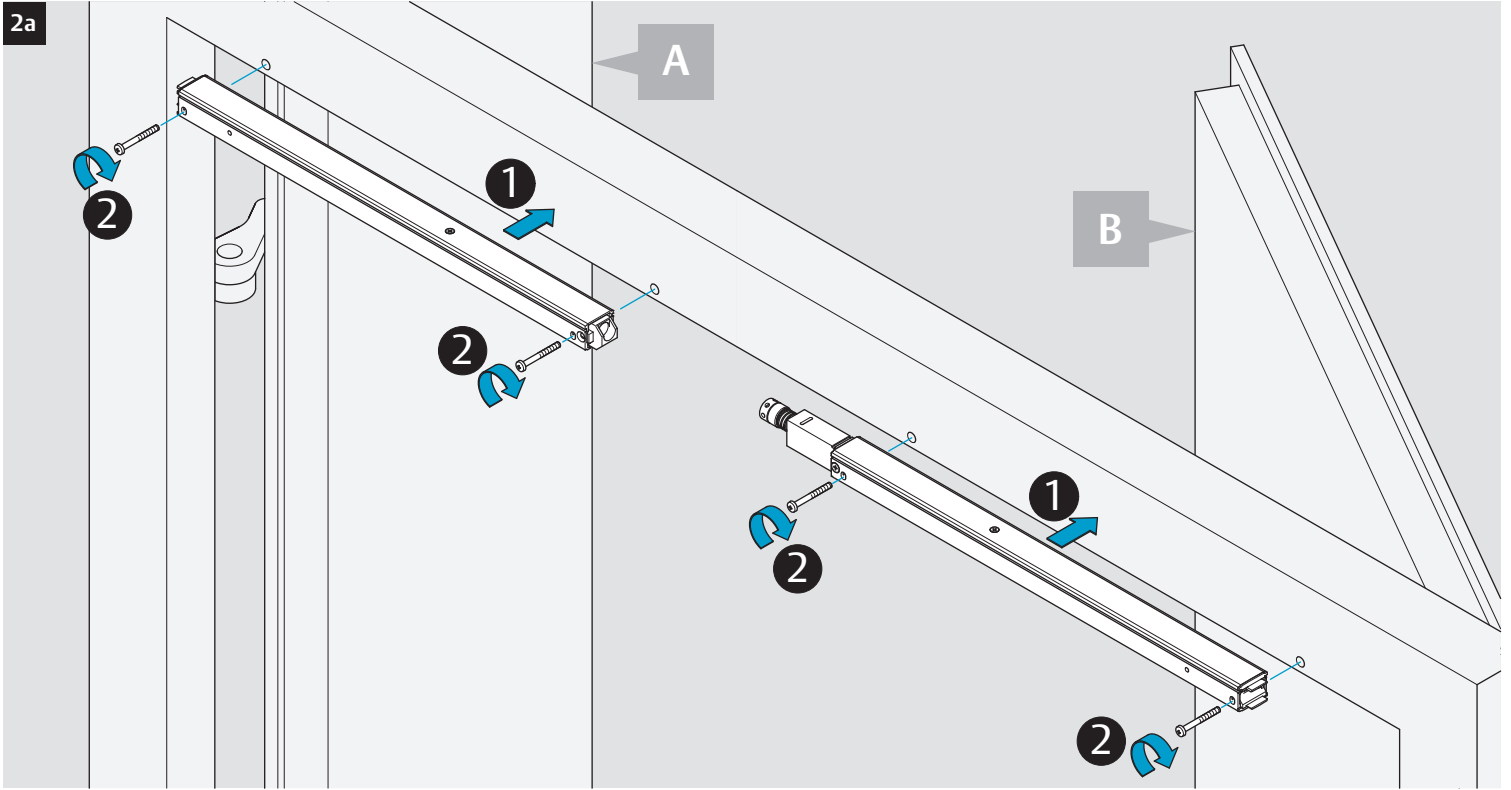

Montageanleitung
 Mounting Instructions
 Notice de montage

D1006103

CE	ASSA ABLOY Sicherheitstechnik GmbH Bildstockstraße 20 72458 Albstadt	11				
	0432-CPD-0160 EN1158:1997+A1:2002	3	5 3	1	1	4
Dangerous substances: None						