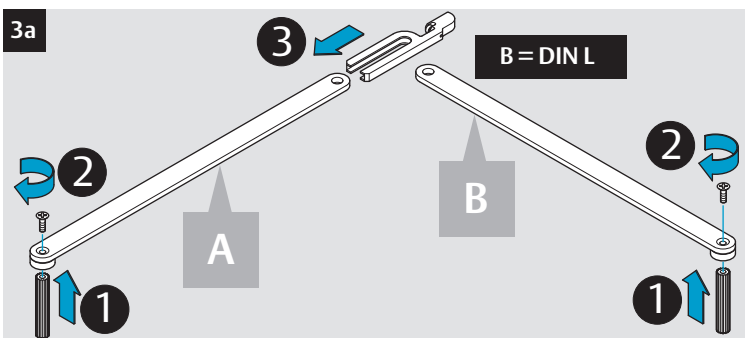

Montageanleitung
 Mounting Instructions
 Notice de montage

D1006103

CE	ASSA ABLOY Sicherheitstechnik GmbH Bildstockstraße 20 72458 Albstadt	11				
	0432-CPD-0160 EN1158:1997+A1:2002	3	5 3	1	1	4
Dangerous substances: None						