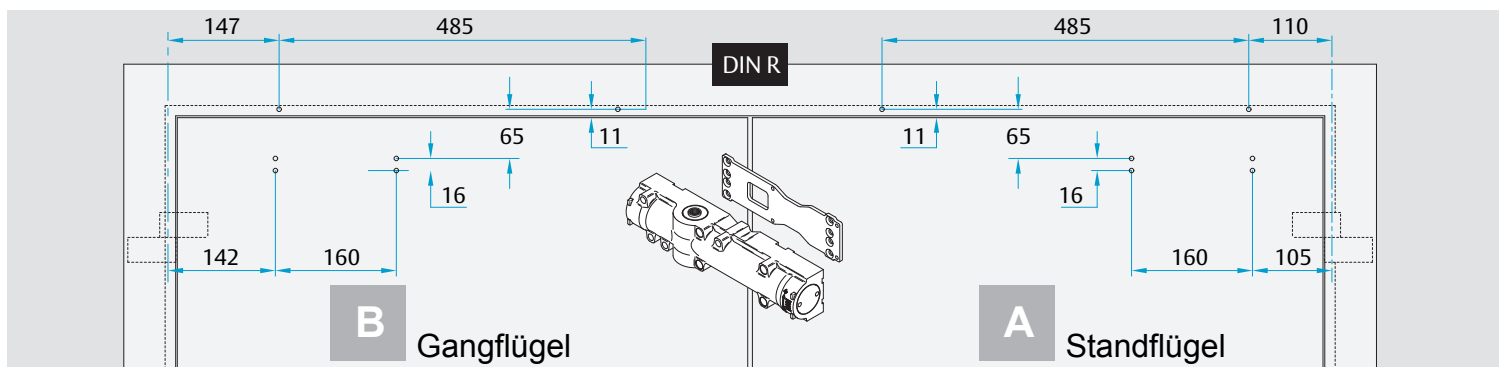

Montageanleitung
 Mounting Instructions
 Notice de montage

D1006103

CE	ASSA ABLOY Sicherheitstechnik GmbH Bildstockstraße 20 72458 Albstadt	11				
	0432-CPD-0160 EN1158:1997+A1:2002	3	5 3	1	1	4
Dangerous substances: None						