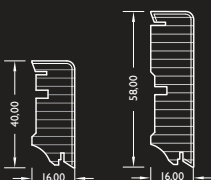

FO 631

Garantie *Guarantee / Garantie / Garanzia*

Gefaste Kanten *Bevelled edges / Lames chanfreinées / Bordi smussati*

Sockelleisten foliert weiß *Skirting boards white / Plinthes blanches / Battiscopa bianco*

Länge *Length / Longueur / Lunghezza*
2700 mm / 2400 mm (FO 660)

FO WS 10

Sockelleiste passend foliert *Skirting boards matching coated / Plinthes assorties plaxées / Battiscopa rivestito*

Länge *Length / Longueur / Lunghezza*
2400 mm

FO EI 550

FO 630