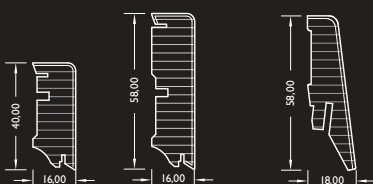

FO 631

FO 660

Sockelleisten foliert weiß *Skirting boards white / Plinthes blanches / Battiscopa bianco*

Länge *Length / Longueur / Lunghezza*
2700 mm / 2400 mm (FO 660)

FO WS 10

FO 630