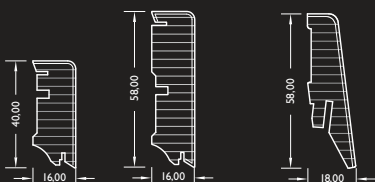

FO 631

FO 660

Garantie *Guarantee / Garantie / Garanzia*

Gefaste Kanten *Bevelled edges / Lames chanfreinées / Bordi smussati*

Sockelleisten foliert weiß *Skirting boards white / Plinthes blanches / Battiscopa bianco*

Länge *Length / Longueur / Lunghezza*
2700 mm / 2400 mm (FO 660)

FO WS 10

FO 630