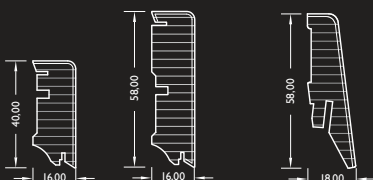

FO 630

FO 631

FO 660

Sockelleiste passend foliert *Skirting boards matching coated / Plinthes assorties plaxées / Battiscopa rivestito*

Länge *Length / Longueur / Lunghezza*
2400 mm

FO EI 614

FO 660