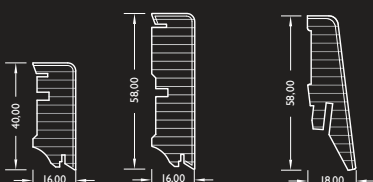

max. 27°C Typ W

Sockelleisten foliert weiß *Skirting boards white / Plinthes blanches / Battiscopa bianco*

Länge *Length / Longueur / Lunghezza*
2700 mm / 2400 mm (FO 660)

FO WS 10