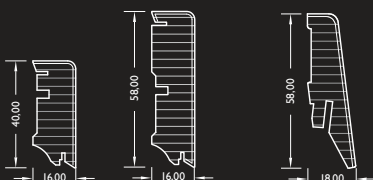

FO 631

FO 660

Garantie *Guarantee / Garantie / Garanzia*

Gefaste Kanten *Bevelled edges / Lames chanfreinées / Bordi smussati*

Sockelleisten foliert weiß *Skirting boards white / Plinthes blanches / Battiscopa bianco*

Länge *Length / Longueur / Lunghezza*
2700 mm / 2400 mm (FO 660)

FO WS 10

FO 630