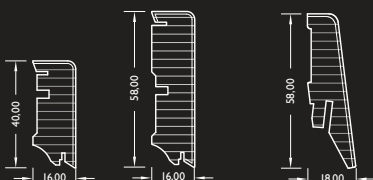

Länge *Length / Longueur / Lunghezza*
2400 mm

FO EI 172

FO 630

FO 631

FO 660

FO 660

Cloudy Oak

5433 17,78 x 121,92 cm