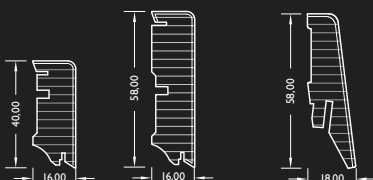

Länge *Length / Longueur / Lunghezza*
2700 mm / 2400 mm (FO 660)

FO WS 10

FO 630

FO 631

FO 660

Sockelleiste passend foliert *Skirting boards matching coated / Plinthes assorties plaxées / Battiscopa rivestito*