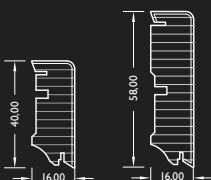

Länge *Length / Longueur / Lunghezza*
2400 mm

FO EI 244

FO 630

FO 631

FO 660

FO 660

Brown Maple

5449 17,78 x 121,92 cm