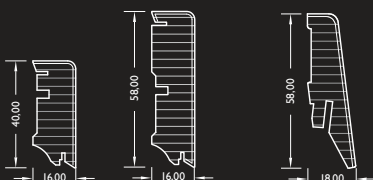

Garantie *Guarantee / Garantie / Garanzia*

Gefaste Kanten *Bevelled edges / Lames chanfreinées / Bordi smussati*

Sockelleisten foliert weiß *Skirting boards white / Plinthes blanches / Battiscopa bianco*

Länge *Length / Longueur / Lunghezza*
2700 mm / 2400 mm (FO 660)

FO WS 10