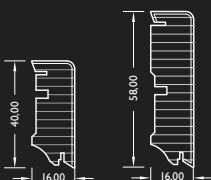

FO 631

Garantie *Guarantee / Garantie / Garanzia*

Gefaste Kanten *Bevelled edges / Lames chanfreinées / Bordi smussati*

Sockelleisten foliert weiß *Skirting boards white / Plinthes blanches / Battiscopa bianco*

Länge *Length / Longueur / Lunghezza*
2700 mm / 2400 mm (FO 660)

FO WS 10

Sockelleiste passend foliert *Skirting boards matching coated / Plinthes assorties plaxées / Battiscopa rivestito*

Länge *Length / Longueur / Lunghezza*
2400 mm

FO PI 07

FO 630