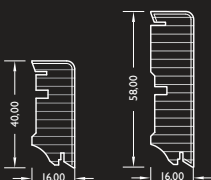

Länge *Length / Longueur / Lunghezza*
2400 mm

FO EI 163

FO 630

FO 631

FO 660

FO 660

Nature Oak

5404 12,70 x 121,92 cm