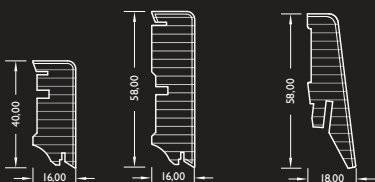

FO 630

FO 631

FO 660