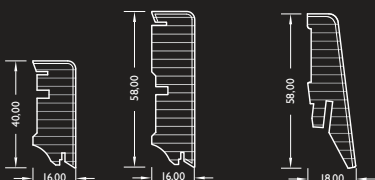

FO 631

FO 660

Sockelleisten foliert weiß *Skirting boards white / Plinthes blanches / Battiscopa bianco*

Länge *Length / Longueur / Lunghezza*
2700 mm / 2400 mm (FO 660)

FO WS 10

FO 630