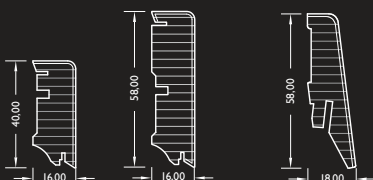

FO 631

FO 660

Sockelleisten foliert weiß *Skirting boards white / Plinthes blanches / Battiscopa bianco*

Länge *Length / Longueur / Lunghezza*
2700 mm / 2400 mm (FO 660)

FO WS 10

FO 630