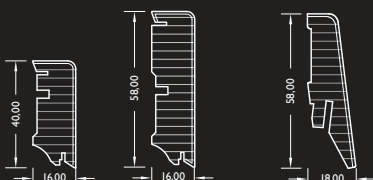

FO 630

FO 631

FO 660

Sockelleiste passend foliert *Skirting boards matching coated / Plinthes assorties plaxées / Battiscopa rivestito*

Länge *Length / Longueur / Lunghezza*
2400 mm

FO EI 96

FO 660