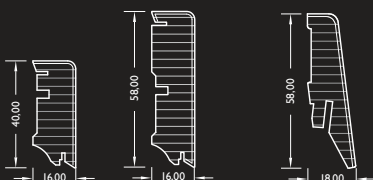

Länge *Length / Longueur / Lunghezza*
2700 mm / 2400 mm (FO 660)

FO WS 10

FO 630

FO 631

FO 660

Light Sandstone

5446 45,72 x 91,44 cm

Stärke *Thickness / Calibre / Spessore* 2,5 mm