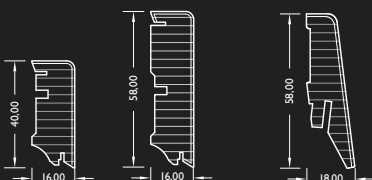

Länge *Length / Longueur / Lunghezza*
2700 mm / 2400 mm (FO 660)

FO WS 10

FO 630

FO 631

FO 660

Sockelleiste passend foliert *Skirting boards matching coated / Plinthes assorties plaxées / Battiscopa rivestito*