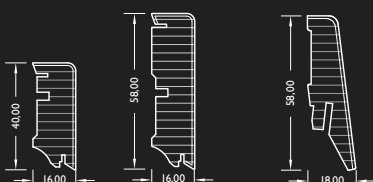

FO 631

FO 660

Garantie *Guarantee / Garantie / Garanzia*

Gefaste Kanten *Bevelled edges / Lames chanfreinées / Bordi smussati*

Sockelleisten foliert weiß *Skirting boards white / Plinthes blanches / Battiscopa bianco*

Länge *Length / Longueur / Lunghezza*
2700 mm / 2400 mm (FO 660)

FO WS 10

FO 630