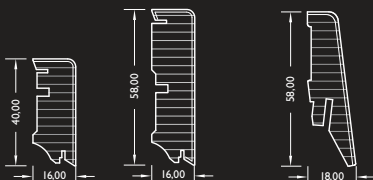

Länge *Length / Longueur / Lunghezza*
2400 mm

FO NU 110

FO 630

FO 631

FO 660

FO 660

Shabby Larch

5520 18,42 x 121,92 cm