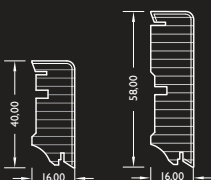

FO 631

Garantie *Guarantee / Garantie / Garanzia*

Gefaste Kanten *Bevelled edges / Lames chanfreinées / Bordi smussati*

Sockelleisten foliert weiß *Skirting boards white / Plinthes blanches / Battiscopa bianco*

Länge *Length / Longueur / Lunghezza*
2700 mm / 2400 mm (FO 660)

FO WS 10

Sockelleiste passend foliert *Skirting boards matching coated / Plinthes assorties plaxées / Battiscopa rivestito*

Länge *Length / Longueur / Lunghezza*
2400 mm

FO AH 32

FO 630