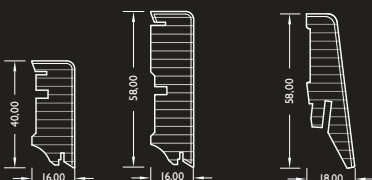

Länge Length / Longueur / Lunghezza
2400 mm

FO EI 610

FO 630

FO 631

FO 660

FO 660

Antique Walnut

5401 12,70 x 121,92 cm