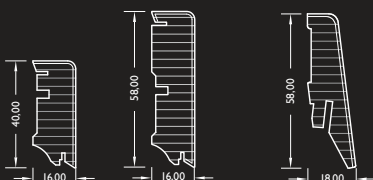

FO 630

FO 631

FO 660