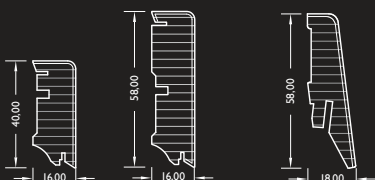

FO 630

FO 631

FO 660