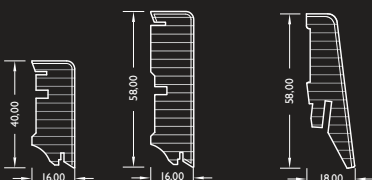

FO 630

FO 631

FO 660

Garantie *Guarantee / Garantie / Garanzia*

Gefaste Kanten *Bevelled edges / Lames chanfreinées / Bordi smussati*

Sockelleiste passend foliert *Skirting boards matching coated / Plinthes assorties plaxées / Battiscopa rivestito*

Länge *Length / Longueur / Lunghezza*
2400 mm

FO EI 22