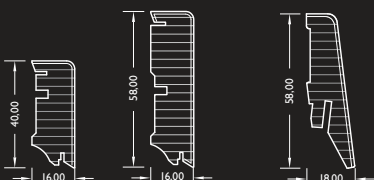

FO 631

FO 660

Sockelleisten foliert weiß *Skirting boards white / Plinthes blanches / Battiscopa bianco*

Länge *Length / Longueur / Lunghezza*
2700 mm / 2400 mm (FO 660)

FO WS 10

FO 630