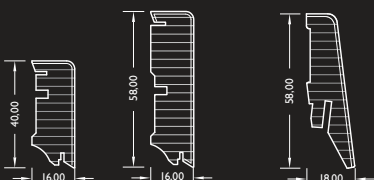

Länge *Length / Longueur / Lunghezza*
2700 mm / 2400 mm (FO 660)

FO WS 10

FO 630

FO 631

FO 660

Beige Screed

5445 45,72 x 91,44 cm

Stärke *Thickness / Calibre / Spessore* 2,5 mm