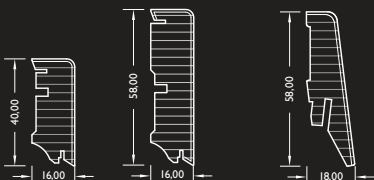

FO 631

FO 660

Sockelleisten foliert weiß *Skirting boards white / Plinthes blanches / Battiscopa bianco*

Länge *Length / Longueur / Lunghezza*
2700 mm / 2400 mm (FO 660)

FO WS 10

FO 630