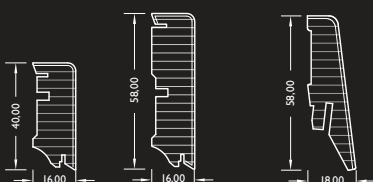

Länge *Length / Longueur / Lunghezza*
2700 mm / 2400 mm (FO 660)

FO WS 10

FO 630

FO 631

FO 660

Blue Washed Oak

5519 18,42 x 121,92 cm

Stärke *Thickness / Calibre / Spessore* 2,5 mm