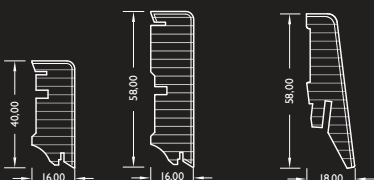

FO 630

FO 631

FO 660