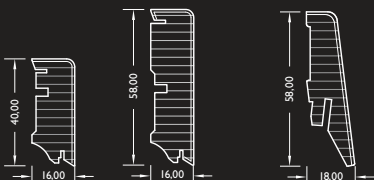

Sockelleisten foliert weiß *Skirting boards white / Plinthes blanches / Battiscopa bianco*

Länge *Length / Longueur / Lunghezza*
2700 mm / 2400 mm (FO 660)

FO WS 10