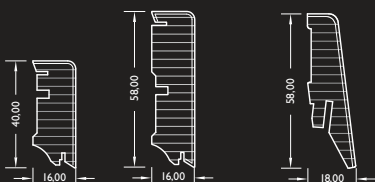

Sockelleisten foliert weiß *Skirting boards white / Plinthes blanches / Battiscopa bianco*

Länge *Length / Longueur / Lunghezza*
2700 mm / 2400 mm (FO 660)

FO WS 10