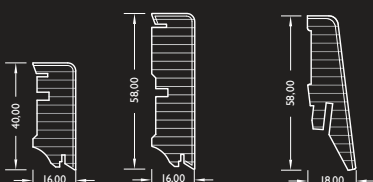

FO 630

FO 631

FO 660