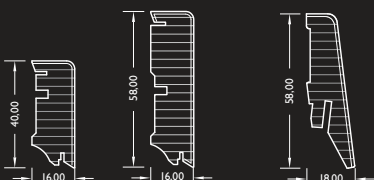

Länge *Length / Longueur / Lunghezza*
2700 mm / 2400 mm (FO 660)

FO WS 10

FO 630

FO 631

FO 660

Neumann & Mueller

Light Concrete

5534 45,72 x 45,72 cm