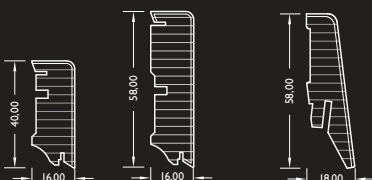

FO 630

FO 631

FO 660