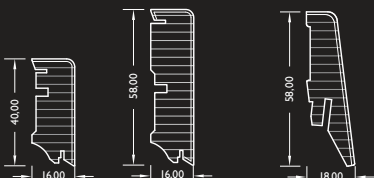

Länge *Length / Longueur / Lunghezza*
2700 mm / 2400 mm (FO 660)

FO WS 10

FO 630

FO 631

FO 660

Arctic Oak

5515 18,42 x 121,92 cm

Stärke *Thickness / Calibre / Spessore* 2,5 mm