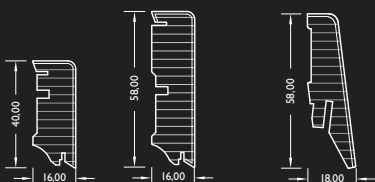

Paket *Package / Paquet / Pacchetto* = 3,76 m²

Palette *Pallett / Palette / Pedana* = 218,23 m²

Garantie Guarantee / Garantie / Garanzia

Sockelleisten foliert weiß *Skirting boards white / Plinthes blanches / Battiscopa bianco*

Länge *Length / Longueur / Lunghezza*
2700 mm / 2400 mm (FO 660)

FO WS 10

FO 630

FO 631

FO 660

Metallic Slate

5537 30,48 x 60,96 cm

Stärke *Thickness / Calibre / Spessore* 2,5 mm