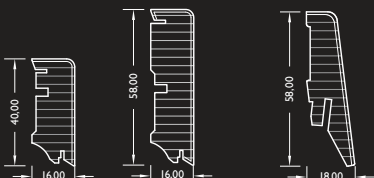

Länge *Length / Longueur / Lunghezza*
2700 mm / 2400 mm (FO 660)

FO WS 10

FO 630

FO 631

FO 660

Black Screed

5443 45,72 x 91,44 cm

Stärke *Thickness / Calibre / Spessore* 2,5 mm