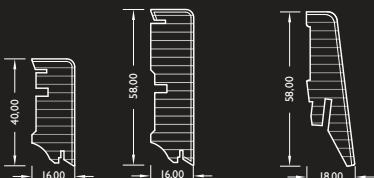

FO 630

FO 631

FO 660