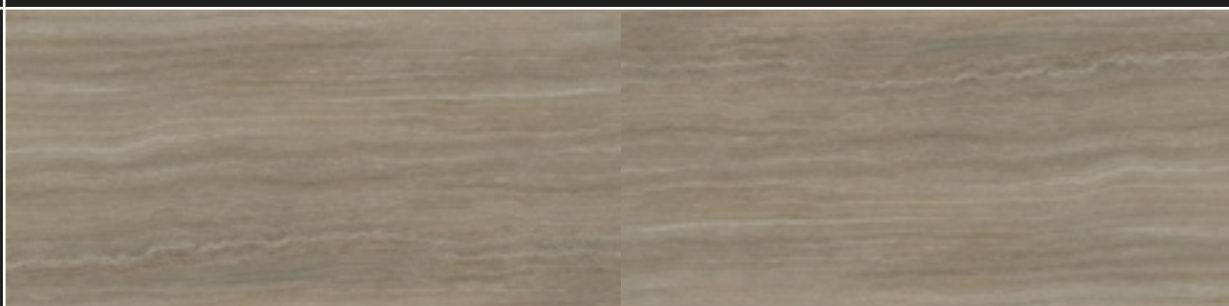

Dark Sandstone

5447 45,72 x 91,44 cm

Stärke *Thickness / Calibre / Spessore* 2,5 mm

Paket *Package / Paquet / Pacchetto* = 3,76 m²

Palette *Pallett / Palette / Pedana* = 218,23 m²

Garantie Guarantee / Garantie / Garanzia

Sockelleisten foliert weiß *Skirting boards white / Plinthes blanches / Battiscopa bianco*

Länge *Length / Longueur / Lunghezza*
2700 mm / 2400 mm (FO 660)

FO WS 10