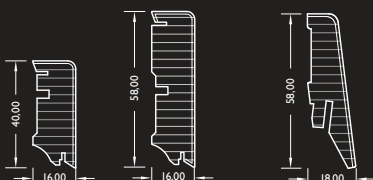

Länge *Length / Longueur / Lunghezza*
2700 mm / 2400 mm (FO 660)

FO WS 10

FO 630

FO 631

FO 660

African Grey Oak

5425 22,86 x 121,92 cm

Stärke *Thickness / Calibre / Spessore* 2,5 mm