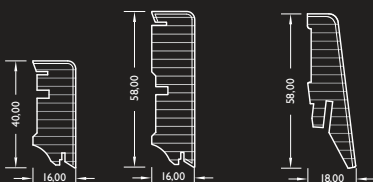

FO 631

FO 660

Sockelleisten foliert weiß *Skirting boards white / Plinthes blanches / Battiscopa bianco*

Länge *Length / Longueur / Lunghezza*
2700 mm / 2400 mm (FO 660)

FO WS 10

FO 630