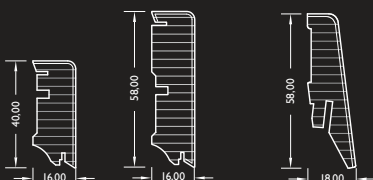

Länge *Length / Longueur / Lunghezza*
2400 mm

FO EI 42

FO 630

FO 631

FO 660

FO 660

Cozy Oak

5412 17,78 x 121,92 cm