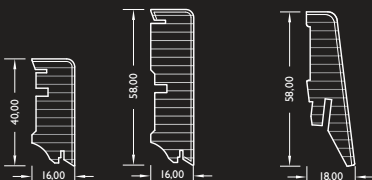

Garantie *Guarantee / Garantie / Garanzia*

Gefaste Kanten *Bevelled edges / Lames chanfreinées / Bordi smussati*

Sockelleisten foliert weiß *Skirting boards white / Plinthes blanches / Battiscopa bianco*

Länge *Length / Longueur / Lunghezza*
2700 mm / 2400 mm (FO 660)

FO WS 10