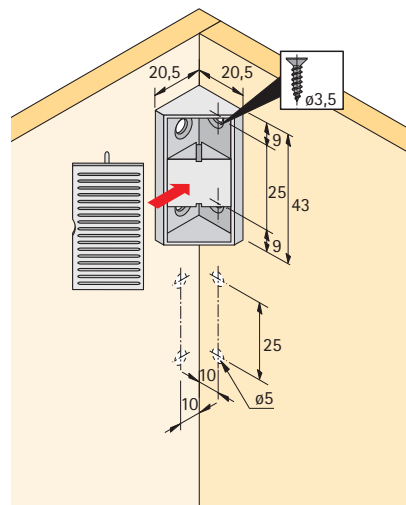

Verbindungswinkel

Verbindungswinkel für 32 mm Lochreihen

- Universell einsetzbar als Verbindungsbeschlag für Korpus, Fachboden, Rückwand und Blende
- Stahl chromatiert

Abdeckkappe

- Kunststoff

Artikel	Oberfläche	Bestell-Nr.	VE
Verbindungswinkel	chromatiert	0 024 832	1/200
Abdeckkappe	weiß	0 050 314	1/200
	braun	0 050 313	1/200
	RAL 7035	0 070 292	1/200
	schwarz	0 072 026	1/200

Universal-Eckverbinder

- Universal-Eckverbinder für kleine Korpusse und geringe Belastungen
- Mit Senkkopf-Schraube $\varnothing 3,5$ mm zu befestigen
- Die Abdeckkappe wird einfach aufgeklipst und verdeckt so die Schrauben
- Kunststoff

Oberfläche	Bestell-Nr.	VE
weiß	0 044 742	1/100
schwarz	0 044 743	1/100

Eine VE besteht aus 100 Verbindern und 100 Abdeckkappen

Direktbefestigungsschraube $\varnothing 6,3$ mm

- Für $\varnothing 5$ mm Bohrungen
- PZ-Kreuzschlitz
- Mit Zylinderkopf
- Stahl vernickelt

Länge mm	Bestell-Nr.	VE
11	0 040 006	1/200
13	0 040 007	1/200
15	0 040 008	1/200