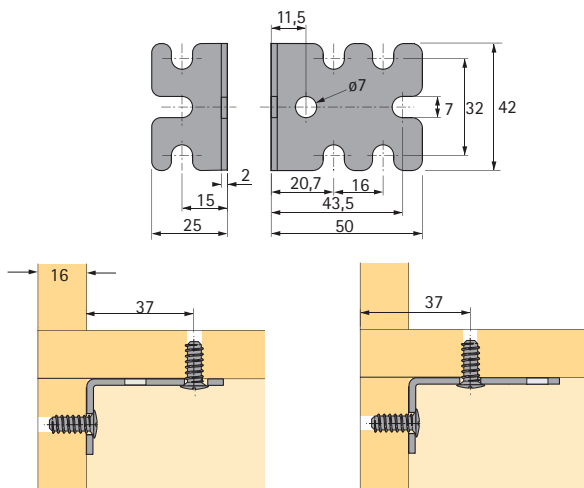

Verbindungswinkel

Verbindungswinkel für 32 mm Lochreihen

- Universell einsetzbar als Verbindungsbeschlag für Korpus, Fachboden, Rückwand und Blende
- Stahl chromatiert

Abdeckkappe

- Kunststoff

Artikel	Oberfläche	Bestell-Nr.	VE
Verbindungswinkel	chromatiert	0 024 832	1/200
Abdeckkappe	weiß	0 050 314	1/200
	braun	0 050 313	1/200
	RAL 7035	0 070 292	1/200
	schwarz	0 072 026	1/200

Universal-Eckverbinder

- Universal-Eckverbinder für kleine Korpusse und geringe Belastungen
- Mit Senkkopf-Schraube $\varnothing 3,5$ mm zu befestigen
- Die Abdeckkappe wird einfach aufgeklipst und verdeckt so die Schrauben
- Kunststoff

Oberfläche	Bestell-Nr.	VE
weiß	0 044 742	1/100
schwarz	0 044 743	1/100

Eine VE besteht aus 100 Verbindern und 100 Abdeckkappen

Direktbefestigungsschraube $\varnothing 6,3$ mm

- Für $\varnothing 5$ mm Bohrungen
- PZ-Kreuzschlitz
- Mit Zylinderkopf
- Stahl vernickelt

Länge mm	Bestell-Nr.	VE
11	0 040 006	1/200
13	0 040 007	1/200
15	0 040 008	1/200