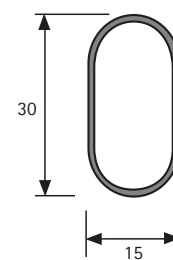

- Länge 5000 mm
- Stahl vernickelt matt

| Bestell-Nr. | VE |
|-------------|------|
| 9 000 894 | 1/10 |

- Länge 2000 oder 5000 mm
- Stahl verchromt hochglanz

| Länge mm | Bestell-Nr. | VE |
|----------|-------------|------|
| 2000 | 0 047 615 | 1/10 |
| 5000 | 0 047 616 | 1/10 |

- Länge 3000 mm
- Aluminium

| Bestell-Nr. | VE |
|-------------|------|
| 9 079 590 | 1/10 |