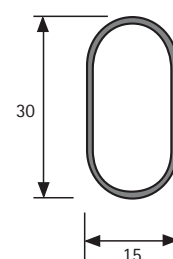

- Länge 5000 mm
- Stahl vernickelt matt

| Bestell-Nr. | VE |
|-------------|------|
| 9 000 894 | 1/10 |

- Länge 2000 oder 5000 mm
- Stahl verchromt hochglanz

| Länge mm | Bestell-Nr. | VE |
|----------|-------------|------|
| 2000 | 0 047 615 | 1/10 |
| 5000 | 0 047 616 | 1/10 |

- Länge 3000 mm
- Aluminium

| Bestell-Nr. | VE |
|-------------|------|
| 9 079 590 | 1/10 |