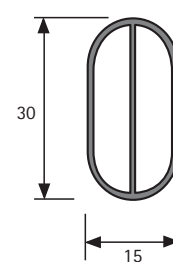

- Länge 5000 mm
- Stahl vernickelt matt

| Bestell-Nr. | VE |
|-------------|------|
| 9 000 894 | 1/10 |

- Länge 2000 oder 5000 mm
- Stahl verchromt hochglanz

| Länge mm | Bestell-Nr. | VE |
|----------|-------------|------|
| 2000 | 0 047 615 | 1/10 |
| 5000 | 0 047 616 | 1/10 |

- Länge 3000 mm
- Aluminium

| Bestell-Nr. | VE |
|-------------|------|
| 9 079 590 | 1/10 |