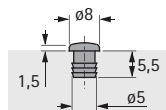

Anschlagdämpfer

- Für Bohrdurchmesser 5 mm
- Kunststoff transparent

Bestell-Nr.	VE
9 079 298	1/1000