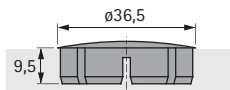

Oberfläche	Bestell-Nr.	VE
weiß	0 025 204	1/100
braun	0 025 205	1/100
schwarz	0 071 832	1/100