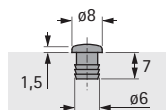

Anschlagdämpfer

- Für Bohrdurchmesser 6 mm
- Kunststoff

Oberfläche	Bestell-Nr.	VE
weiß	0 025 048	1/1000
braun	0 021 154	1/1000
beige	0 047 353	1/1000

Anschlagdämpfer

- ø 8 mm, selbstklebend
- Kunststoff transparent