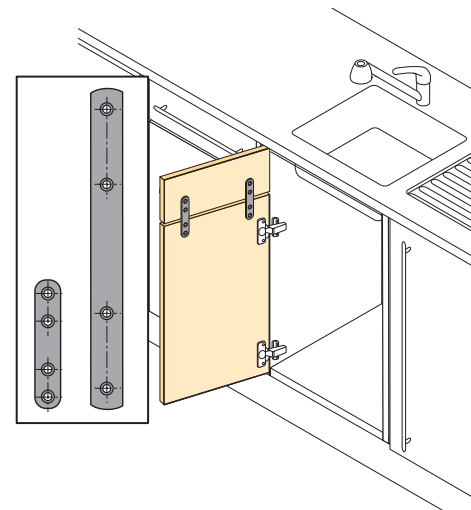

## Frontblendenverbinder VB 15

- Inkl. Kunststoff-Scheibe, 2 mm dick
- Stahl chromatiert

Bestell-Nr.	VE
0 079 666	1/100

## Verbindungsplatte für Frontblenden

- Länge: 80 oder 200 mm
- Stahl blau passiviert

Länge mm	Bestell-Nr.	VE
80	0 079 664	1/50
200	0 044 744	1/50