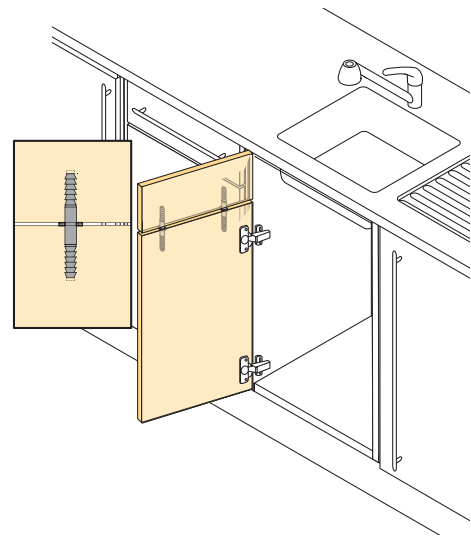

## Frontblendenverbinder VB 15

- Inkl. Kunststoff-Scheibe, 2 mm dick
- Stahl chromatiert

Bestell-Nr.	VE
0 079 666	1/100

## Verbindungsplatte für Frontblenden

- Länge: 80 oder 200 mm
- Stahl blau passiviert

Länge mm	Bestell-Nr.	VE
80	0 079 664	1/50
200	0 044 744	1/50