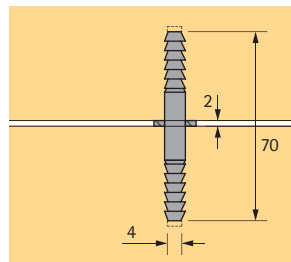

## Frontblendenverbinder VB 15

- Inkl. Kunststoff-Scheibe, 2 mm dick
- Stahl chromatiert

Bestell-Nr.	VE
0 079 666	1/100

## Verbindungsplatte für Frontblenden

- Länge: 80 oder 200 mm
- Stahl blau passiviert

Länge mm	Bestell-Nr.	VE
80	0 079 664	1/50
200	0 044 744	1/50