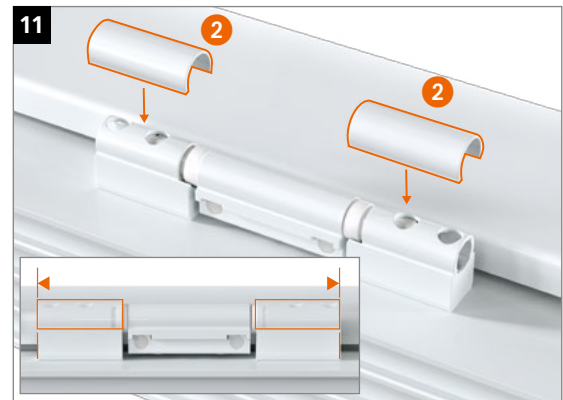

Bearing bushes made of maintenance-free PVC – **do not lubricate!**

Montage des Türbands · Montage de la paumelle · Installing the hinge

Bohrlehre KT-RN 3-tlg T319A0000

	0,5 mm	1,0 mm
16,5	0	0
17,0	1	0
17,5	0	+
18,0	1	+
18,5	0	+
19,0	1	+
19,5	0	+
20,0	1	+
20,5	0	+
21,0	1	+
21,5	0	+
22,0	1	+
22,5	0	+
23,0	1	+
23,5	0	+
24,0	1	+
24,5	0	+
25,0	1	+
25,5	0	+
26,0	1	+

Montage des Türbands · Montage de la paumelle · Installing the hinge

Markierungen am Buchsenkragen zeigen oben **und** unten:
 Les marquages sur chaque douille haute **et** basse sont orientés :
 The markings on the collar on the upper **and** bottom hinge point: