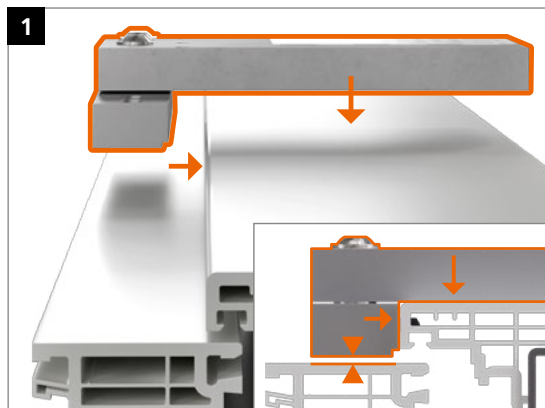

Einzelteile · Pièces détachées · Single Parts

Lagerbuchse aus wartungsfreiem Kunststoff – **keinesfalls schmieren!**

Douille en matière plastique ne requérant aucun entretien

– ne graisser en aucun cas !

Bearing bushes made of maintenance-free PVC – **do not lubricate!**

Montage des Türbands · Montage de la paumelle · Installing the hinge

Bohrlehre KT-RN 3-tlg T319A0000

	0,5 mm	1,0 mm
16,5	0	0
17,0	1	0
17,5	0	+
18,0	1	+
18,5	0	+
19,0	1	+
19,5	0	+
20,0	1	+
20,5	0	+
21,0	1	+
21,5	0	+
22,0	1	+
22,5	0	+
23,0	1	+
23,5	0	+
24,0	1	+
24,5	0	+
25,0	1	+
25,5	0	+
26,0	1	+

Montage des Türbands · Montage de la paumelle · Installing the hinge

Markierungen am Buchsenkragen zeigen oben **und** unten:
 Les marquages sur chaque douille haute **et** basse sont orientés :
 The markings on the collar on the upper **and** bottom hinge point: