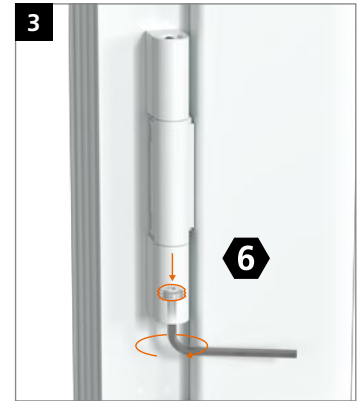

Einstellanleitung
Notice de réglage
Adjustment instructions

Verstellung der Bänder nur durch im
Türenbau erfahrene Fachhandwerker.

Réglage et montage des paumelles
uniquement par des professionnels qualifiés.

Adjustment and regulation only to be
done by an experienced tradesman.

Dichtungsdruckverstellung · Réglage de la compression du joint d'étanchéité · Adjusting the sealing pressure