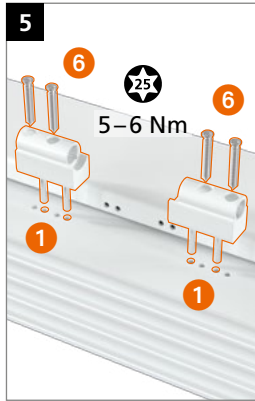

Bearing bushes made of maintenance-free PVC – **do not lubricate!**

Montage des Türbands · Montage de la paumelle · Installing the hinge

Bohrlehre KT-RN 3-tlg T319A0000

	0,5 mm	1,0 mm
16,5	0	0
17,0	1	0
17,5	0	+
18,0	1	+
18,5	0	+
19,0	1	+
19,5	0	+
20,0	1	+
20,5	0	+
21,0	1	+
21,5	0	+
22,0	1	+
22,5	0	+
23,0	1	+
23,5	0	+
24,0	1	+
24,5	0	+
25,0	1	+
25,5	0	+
26,0	1	+

Montage des Türbands · Montage de la paumelle · Installing the hinge

Markierungen am Buchsenkragen zeigen oben **und** unten:
 Les marquages sur chaque douille haute **et** basse sont orientés :
 The markings on the collar on the upper **and** bottom hinge point: