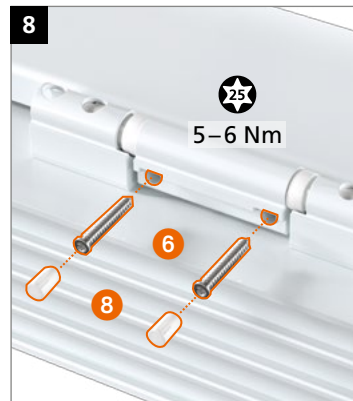

Bearing bushes made of maintenance-free PVC – **do not lubricate!**

Montage des Türbands · Montage de la paumelle · Installing the hinge

Bohrlehre KT-RN 3-tlg T319A0000

	0,5 mm	1,0 mm
16,5	0	0
17,0	1	0
17,5	0	+
18,0	1	+
18,5	0	+
19,0	1	+
19,5	0	+
20,0	1	+
20,5	0	+
21,0	1	+
21,5	0	+
22,0	1	+
22,5	0	+
23,0	1	+
23,5	0	+
24,0	1	+
24,5	0	+
25,0	1	+
25,5	0	+
26,0	1	+

Montage des Türbands · Montage de la paumelle · Installing the hinge

Markierungen am Buchsenkragen zeigen oben **und** unten:
 Les marquages sur chaque douille haute **et** basse sont orientés :
 The markings on the collar on the upper **and** bottom hinge point: