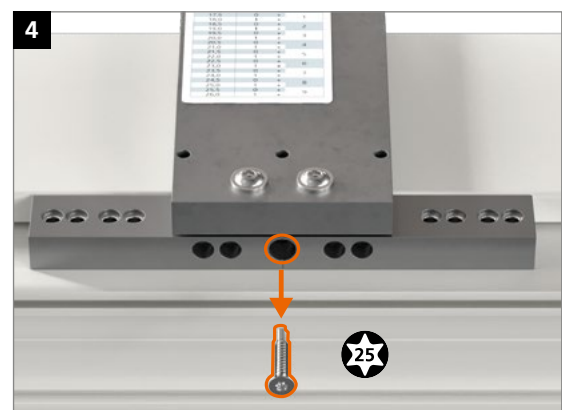

Bearing bushes made of maintenance-free PVC – **do not lubricate!**

Montage des Türbands · Montage de la paumelle · Installing the hinge

Bohrlehre KT-RN 3-tlg T319A0000

	0,5 mm	1,0 mm
16,5	0	0
17,0	1	0
17,5	0	+
18,0	1	+
18,5	0	+
19,0	1	+
19,5	0	+
20,0	1	+
20,5	0	+
21,0	1	+
21,5	0	+
22,0	1	+
22,5	0	+
23,0	1	+
23,5	0	+
24,0	1	+
24,5	0	+
25,0	1	+
25,5	0	+
26,0	1	+

Montage des Türbands · Montage de la paumelle · Installing the hinge

Markierungen am Buchsenkragen zeigen oben **und** unten:
 Les marquages sur chaque douille haute **et** basse sont orientés :
 The markings on the collar on the upper **and** bottom hinge point: