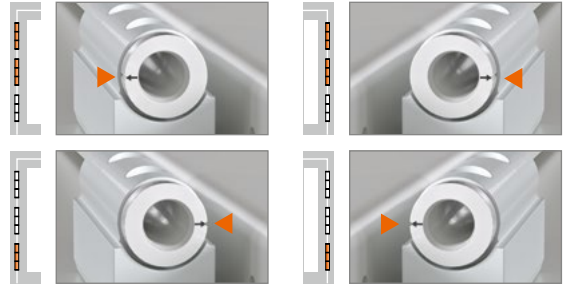

Bearing bushes made of maintenance-free PVC – **do not lubricate!**

Montage des Türbands · Montage de la paumelle · Installing the hinge

Bohrlehre KT-RN 3-tlg T319A0000

	0,5 mm	1,0 mm
16,5	0	0
17,0	1	0
17,5	0	+
18,0	1	+
18,5	0	+
19,0	1	+
19,5	0	+
20,0	1	+
20,5	0	+
21,0	1	+
21,5	0	+
22,0	1	+
22,5	0	+
23,0	1	+
23,5	0	+
24,0	1	+
24,5	0	+
25,0	1	+
25,5	0	+
26,0	1	+

Montage des Türbands · Montage de la paumelle · Installing the hinge

Markierungen am Buchsenkragen zeigen oben **und** unten:
 Les marquages sur chaque douille haute **et** basse sont orientés :
 The markings on the collar on the upper **and** bottom hinge point: