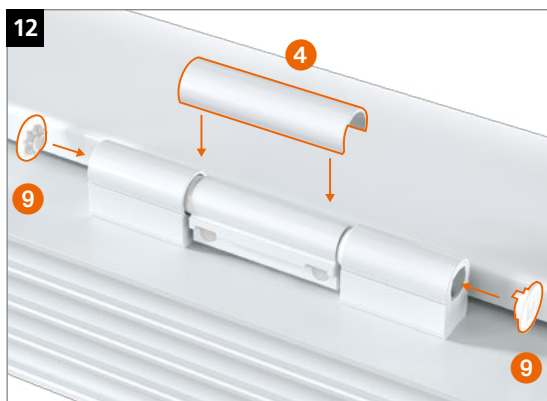

Bearing bushes made of maintenance-free PVC – **do not lubricate!**

Montage des Türbands · Montage de la paumelle · Installing the hinge

Bohrlehre KT-RN 3-tlg T319A0000

	0,5 mm	1,0 mm
16,5	0	0
17,0	1	0
17,5	0	+
18,0	1	+
18,5	0	+
19,0	1	+
19,5	0	+
20,0	1	+
20,5	0	+
21,0	1	+
21,5	0	+
22,0	1	+
22,5	0	+
23,0	1	+
23,5	0	+
24,0	1	+
24,5	0	+
25,0	1	+
25,5	0	+
26,0	1	+

Montage des Türbands · Montage de la paumelle · Installing the hinge

Markierungen am Buchsenkragen zeigen oben **und** unten:
 Les marquages sur chaque douille haute **et** basse sont orientés :
 The markings on the collar on the upper **and** bottom hinge point: