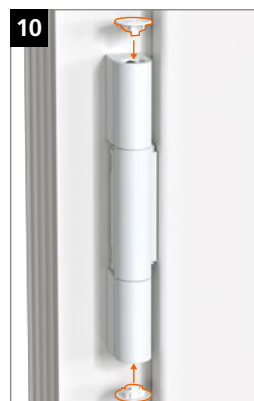

Einstellanleitung
Notice de réglage
Adjustment instructions

Verstellung der Bänder nur durch im
Türenbau erfahrene Fachhandwerker.

Réglage et montage des paumelles
uniquement par des professionnels qualifiés.

Adjustment and regulation only to be
done by an experienced tradesman.

Dichtungsdruckverstellung · Réglage de la compression du joint d'étanchéité · Adjusting the sealing pressure