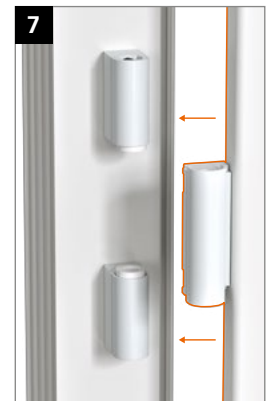

Einstellanleitung
Notice de réglage
Adjustment instructions

Verstellung der Bänder nur durch im
Türenbau erfahrene Fachhandwerker.

Réglage et montage des paumelles
uniquement par des professionnels qualifiés.

Adjustment and regulation only to be
done by an experienced tradesman.

Dichtungsdruckverstellung · Réglage de la compression du joint d'étanchéité · Adjusting the sealing pressure