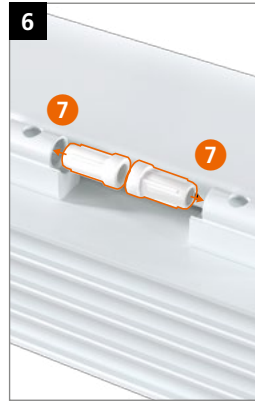

Bearing bushes made of maintenance-free PVC – **do not lubricate!**

Montage des Türbands · Montage de la paumelle · Installing the hinge

Bohrlehre KT-RN 3-tlg T319A0000

	0,5 mm	1,0 mm
16,5	0	0
17,0	1	0
17,5	0	+
18,0	1	+
18,5	0	+
19,0	1	+
19,5	0	+
20,0	1	+
20,5	0	+
21,0	1	+
21,5	0	+
22,0	1	+
22,5	0	+
23,0	1	+
23,5	0	+
24,0	1	+
24,5	0	+
25,0	1	+
25,5	0	+
26,0	1	+

Montage des Türbands · Montage de la paumelle · Installing the hinge

Markierungen am Buchsenkragen zeigen oben **und** unten:
 Les marquages sur chaque douille haute **et** basse sont orientés :
 The markings on the collar on the upper **and** bottom hinge point: