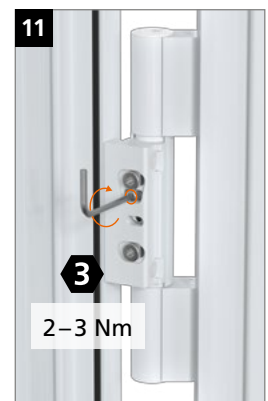

Einstellanleitung
Notice de réglage
Adjustment instructions

Verstellung der Bänder nur durch im
Türenbau erfahrene Fachhandwerker.

Réglage et montage des paumelles
uniquement par des professionnels qualifiés.

Adjustment and regulation only to be
done by an experienced tradesman.

Dichtungsdruckverstellung · Réglage de la compression du joint d'étanchéité · Adjusting the sealing pressure