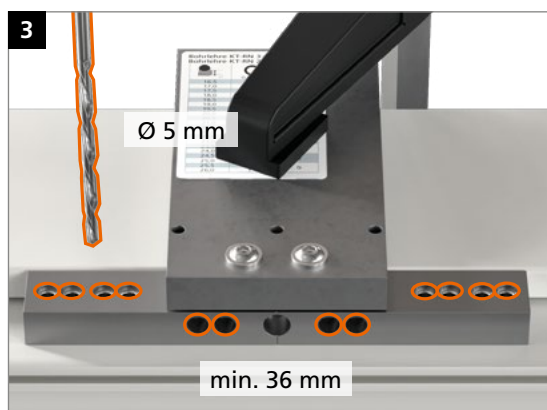

Einzelteile · Pièces détachées · Single Parts

Lagerbuchse aus wartungsfreiem Kunststoff – **keinesfalls schmieren!**

Douille en matière plastique ne requérant aucun entretien

– ne graisser en aucun cas !

Bearing bushes made of maintenance-free PVC – **do not lubricate!**

Montage des Türbands · Montage de la paumelle · Installing the hinge

Bohrlehre KT-RN 3-tlg T319A0000

	0,5 mm	1,0 mm
16,5	0	0
17,0	1	0
17,5	0	+
18,0	1	+
18,5	0	+
19,0	1	+
19,5	0	+
20,0	1	+
20,5	0	+
21,0	1	+
21,5	0	+
22,0	1	+
22,5	0	+
23,0	1	+
23,5	0	+
24,0	1	+
24,5	0	+
25,0	1	+
25,5	0	+
26,0	1	+

Montage des Türbands · Montage de la paumelle · Installing the hinge

Markierungen am Buchsenkragen zeigen oben **und** unten:
 Les marquages sur chaque douille haute **et** basse sont orientés :
 The markings on the collar on the upper **and** bottom hinge point: