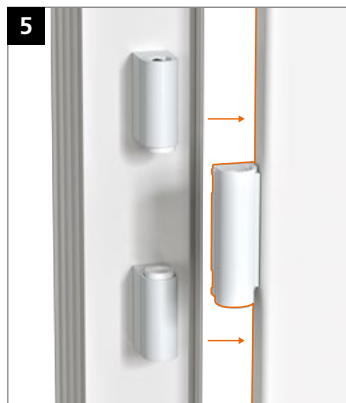

Einstellanleitung
Notice de réglage
Adjustment instructions

Verstellung der Bänder nur durch im
Türenbau erfahrene Fachhandwerker.

Réglage et montage des paumelles
uniquement par des professionnels qualifiés.

Adjustment and regulation only to be
done by an experienced tradesman.

Dichtungsdruckverstellung · Réglage de la compression du joint d'étanchéité · Adjusting the sealing pressure