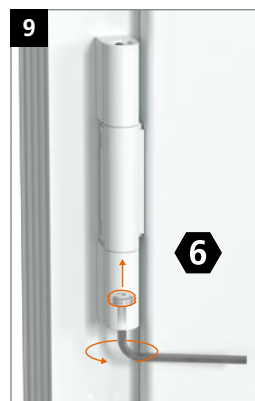

Einstellanleitung
Notice de réglage
Adjustment instructions

Verstellung der Bänder nur durch im
Türenbau erfahrene Fachhandwerker.

Réglage et montage des paumelles
uniquement par des professionnels qualifiés.

Adjustment and regulation only to be
done by an experienced tradesman.

Dichtungsdruckverstellung · Réglage de la compression du joint d'étanchéité · Adjusting the sealing pressure