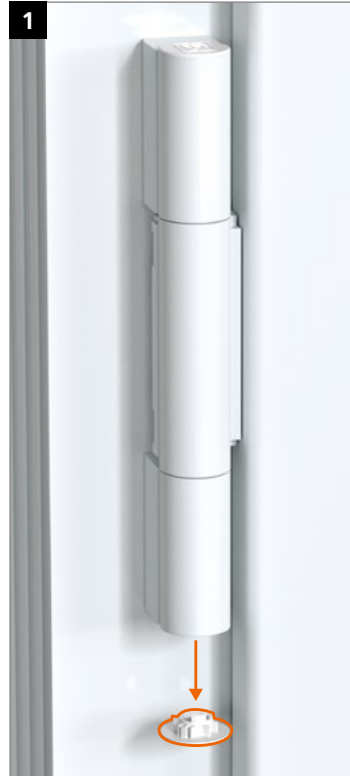

Einstellanleitung
Notice de réglage
Adjustment instructions

Verstellung der Bänder nur durch im
Türenbau erfahrene Fachhandwerker.

Réglage et montage des paumelles
uniquement par des professionnels qualifiés.

Adjustment and regulation only to be
done by an experienced tradesman.

Höhenverstellung · Réglage en hauteur · Adjusting the height