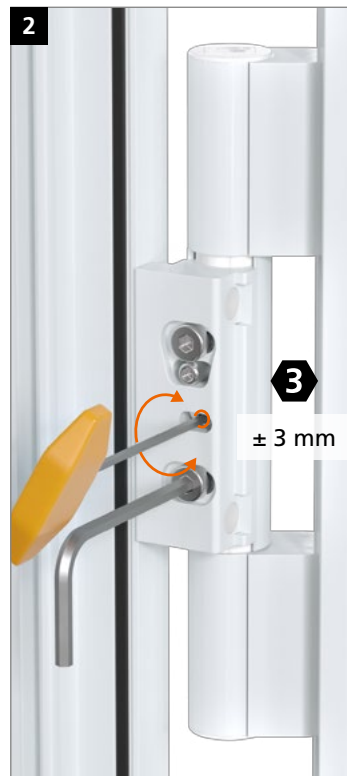

Horizontalverstellung · Réglage horizontal · Horizontal adjustment