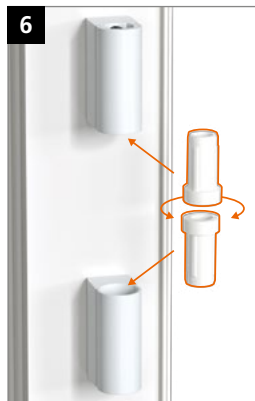

Einstellanleitung
Notice de réglage
Adjustment instructions

Verstellung der Bänder nur durch im
Türenbau erfahrene Fachhandwerker.

Réglage et montage des paumelles
uniquement par des professionnels qualifiés.

Adjustment and regulation only to be
done by an experienced tradesman.

Dichtungsdruckverstellung · Réglage de la compression du joint d'étanchéité · Adjusting the sealing pressure