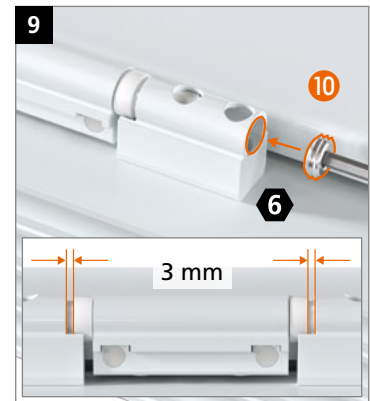

Bearing bushes made of maintenance-free PVC – **do not lubricate!**

Montage des Türbands · Montage de la paumelle · Installing the hinge

Bohrlehre KT-RN 3-tlg T319A0000

	0,5 mm	1,0 mm
16,5	0	0
17,0	1	0
17,5	0	+
18,0	1	+
18,5	0	+
19,0	1	+
19,5	0	+
20,0	1	+
20,5	0	+
21,0	1	+
21,5	0	+
22,0	1	+
22,5	0	+
23,0	1	+
23,5	0	+
24,0	1	+
24,5	0	+
25,0	1	+
25,5	0	+
26,0	1	+

Montage des Türbands · Montage de la paumelle · Installing the hinge

Markierungen am Buchsenkragen zeigen oben **und** unten:
 Les marquages sur chaque douille haute **et** basse sont orientés :
 The markings on the collar on the upper **and** bottom hinge point: