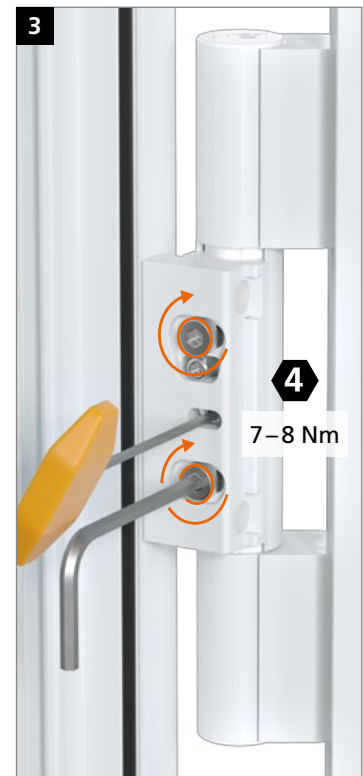

Horizontalverstellung · Réglage horizontal · Horizontal adjustment