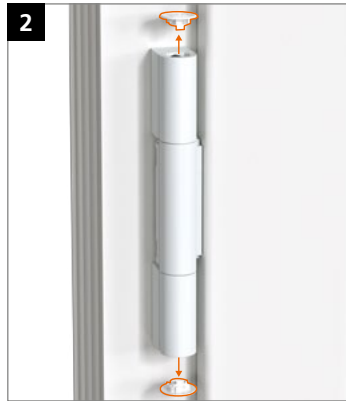

Einstellanleitung
Notice de réglage
Adjustment instructions

Verstellung der Bänder nur durch im
Türenbau erfahrene Fachhandwerker.

Réglage et montage des paumelles
uniquement par des professionnels qualifiés.

Adjustment and regulation only to be
done by an experienced tradesman.

Dichtungsdruckverstellung · Réglage de la compression du joint d'étanchéité · Adjusting the sealing pressure