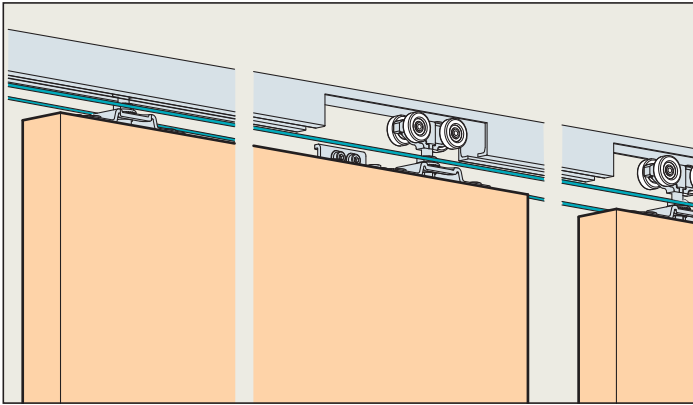

Montageanleitung
 Mounting instructions
 Instructions de montage

EKU PORTA® **EKU DIVIDO®**
 60|100 H|HC 100 H Synchro

Anforderungen erfüllt nach
 DIN - EN 1527 - 620 - 0 - 13

1 Türe Door Porte		60 No. 057.3138.071 100 No. 057.3139.071		2 Türen Doors Portes		No. 042.3027.072	
	2x		2x		2x		2x
	1x		2x		2x		2x
		Bitte 2 Garnituren bestellen Please order 2 sets A commander 2 garnitures			1x		

A

EKU-PORTA 60|100 H|HC
EKU-DIVIDO 100 H
 Siehe Montageanleitung
 See mounting instructions
 Voir instructions de montage
 Art.No. 788.2000.208

B