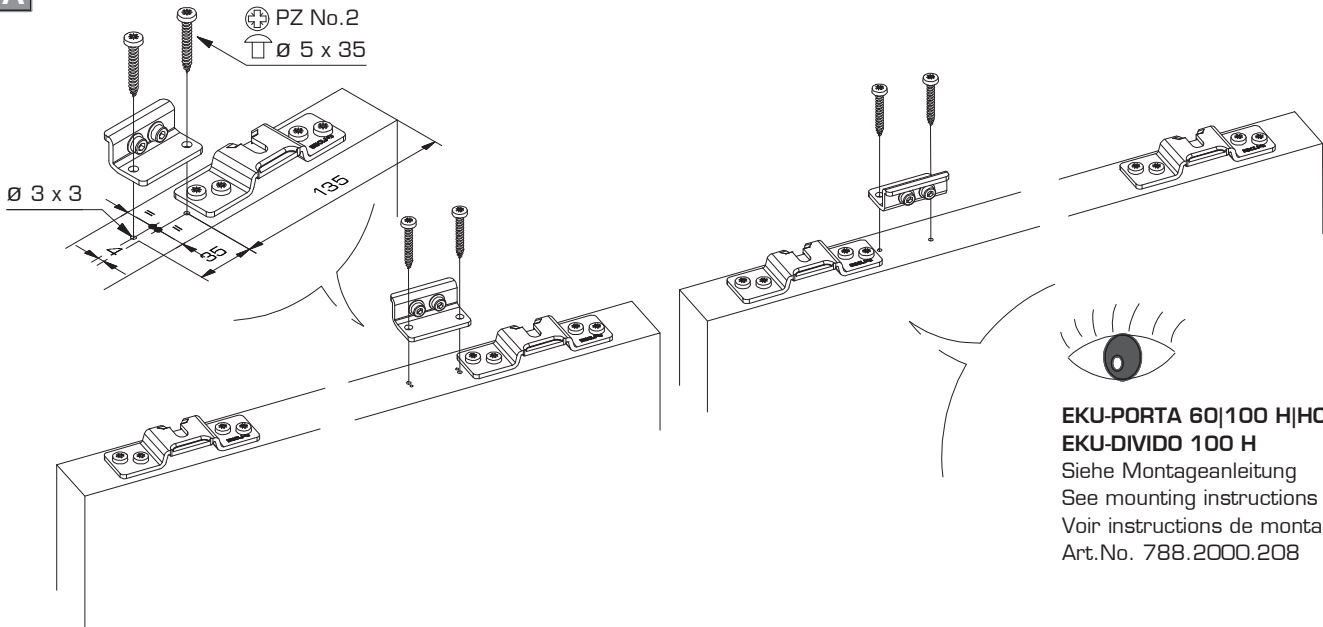

Montageanleitung
 Mounting instructions
 Instructions de montage

EKU PORTA® **EKU DIVIDO®**
 60|100 H|HC 100 H Synchro

Anforderungen erfüllt nach
 DIN - EN 1527 - 620 - 0 - 13

1 Türe Door Porte		60 No. 057.3138.071 100 No. 057.3139.071		2 Türen Doors Portes		No. 042.3027.072	
	2x		2x		2x		2x
	1x		2x		2x		2x
		Bitte 2 Garnituren bestellen Please order 2 sets A commander 2 garnitures			1x		

A

EKU-PORTA 60|100 H|HC
EKU-DIVIDO 100 H
 Siehe Montageanleitung
 See mounting instructions
 Voir instructions de montage
 Art.No. 788.2000.208

B