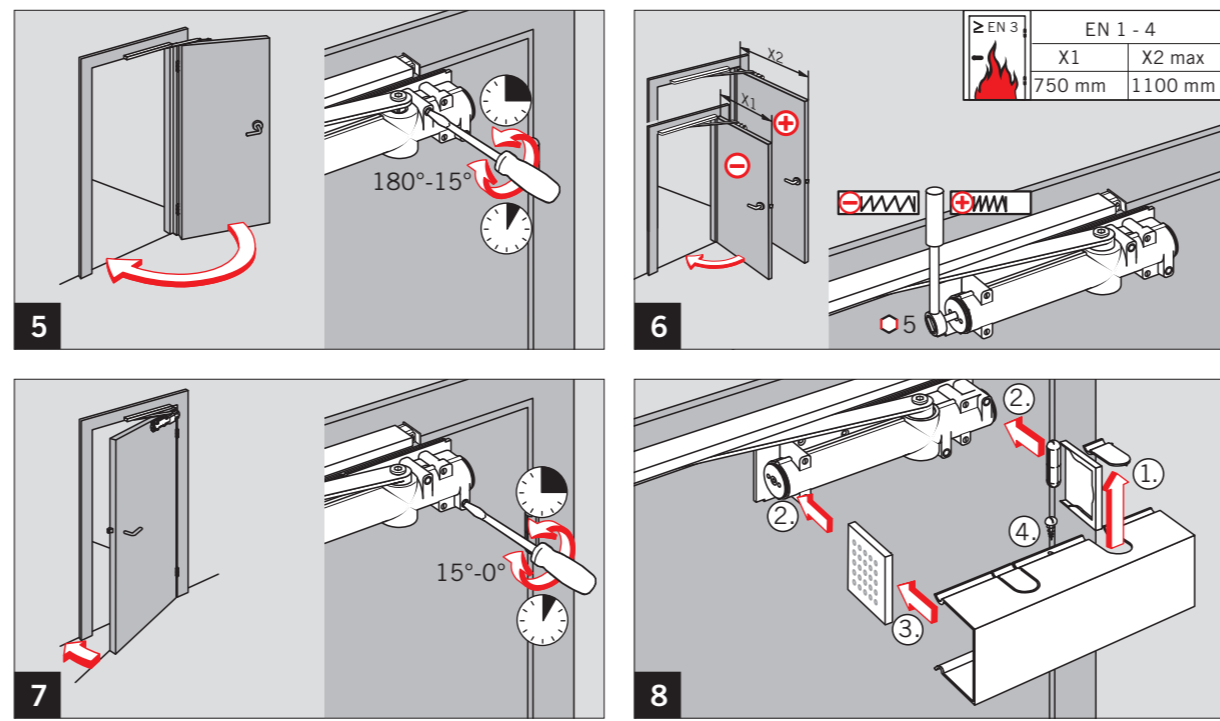

TS 92 B EN 1-4

04
1-4
4 8
1 1 1 3
DORMA Deutschland GmbH
DORMA Platz 1
58256 ENNEPetal
Tel. +49 2333 793-0
Fax +49 2333 793-4950
www.dorma.de
CE
0432-CPR-0026-37
DOP_0015

Anderungen vorbehalten
Subject to change without notice