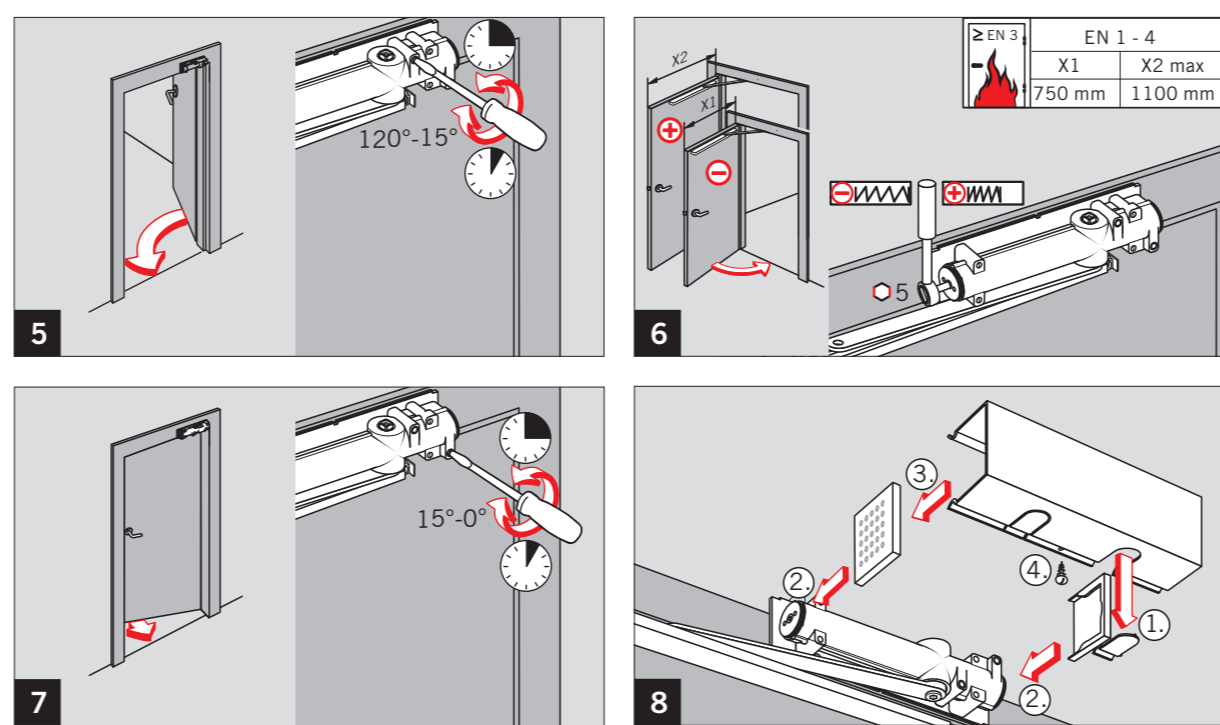

TS 92 B EN 1-4

WN 058568 45532, 11/15

04
1-4 | 1 | 1 | 3
4 | 8 | 1-4 | 1 | 1 | 3
0432-CPR-0026-37
DOP_0015