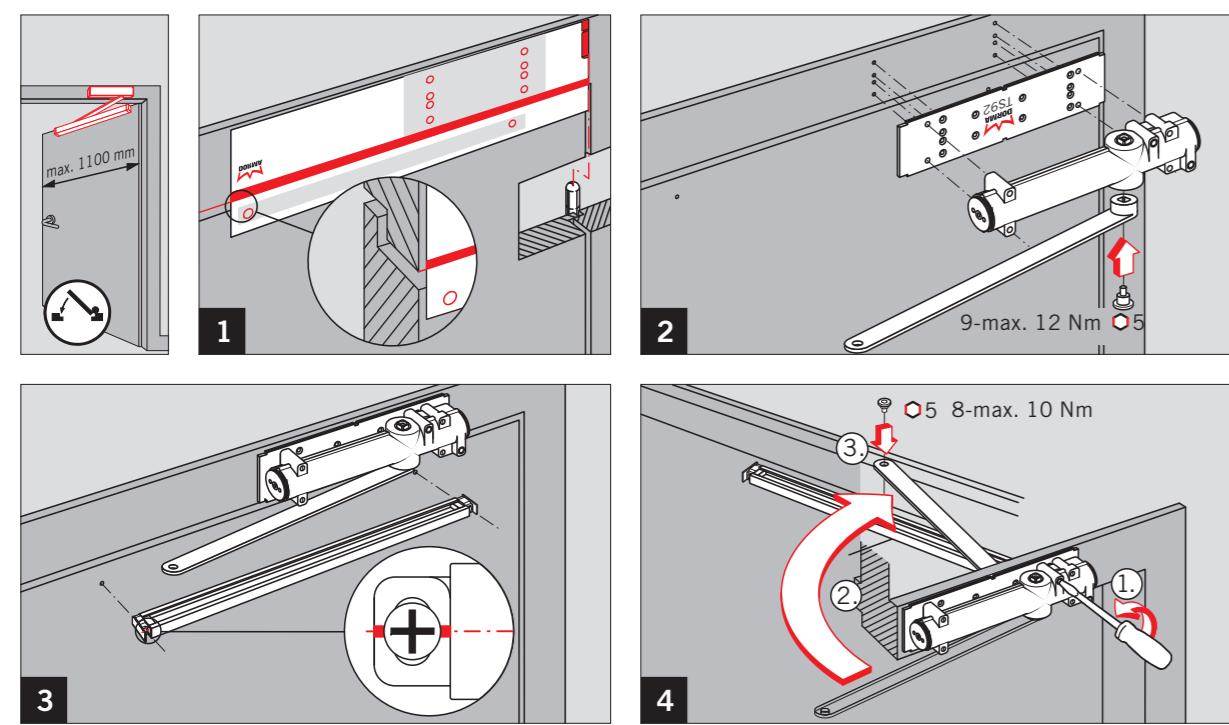

TS 92 B EN 1-4

WN 058568 45532, 11/15

04
1-4 | 1 | 1 | 3
4 | 8 | 1-4 | 1 | 1 | 3
0432-CPR-0026-37
DOP_0015