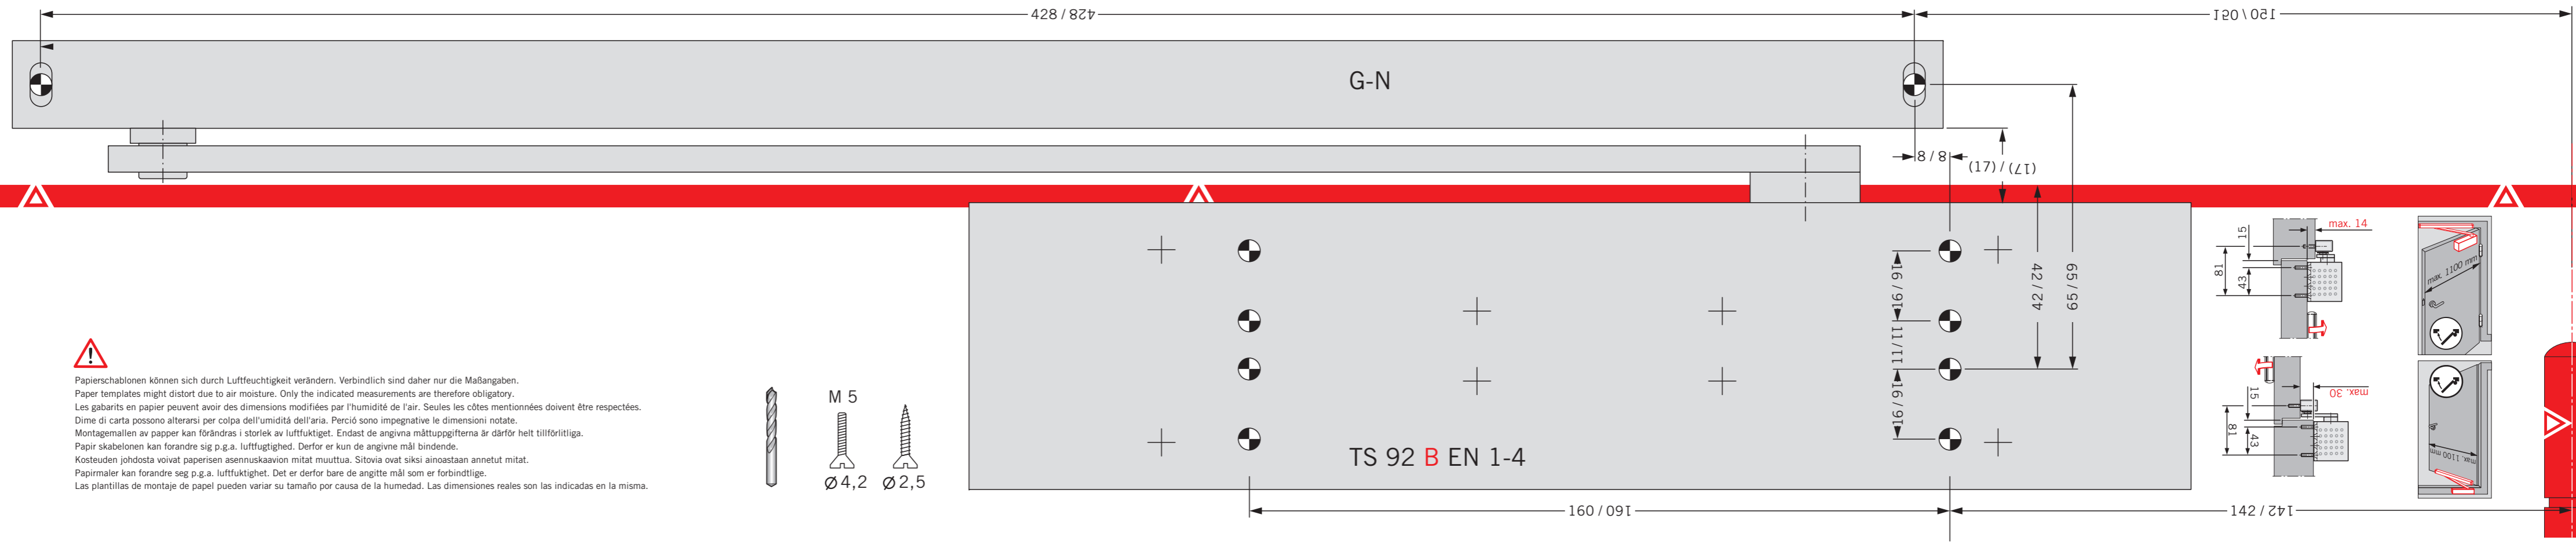

TS 92 B EN 1-4