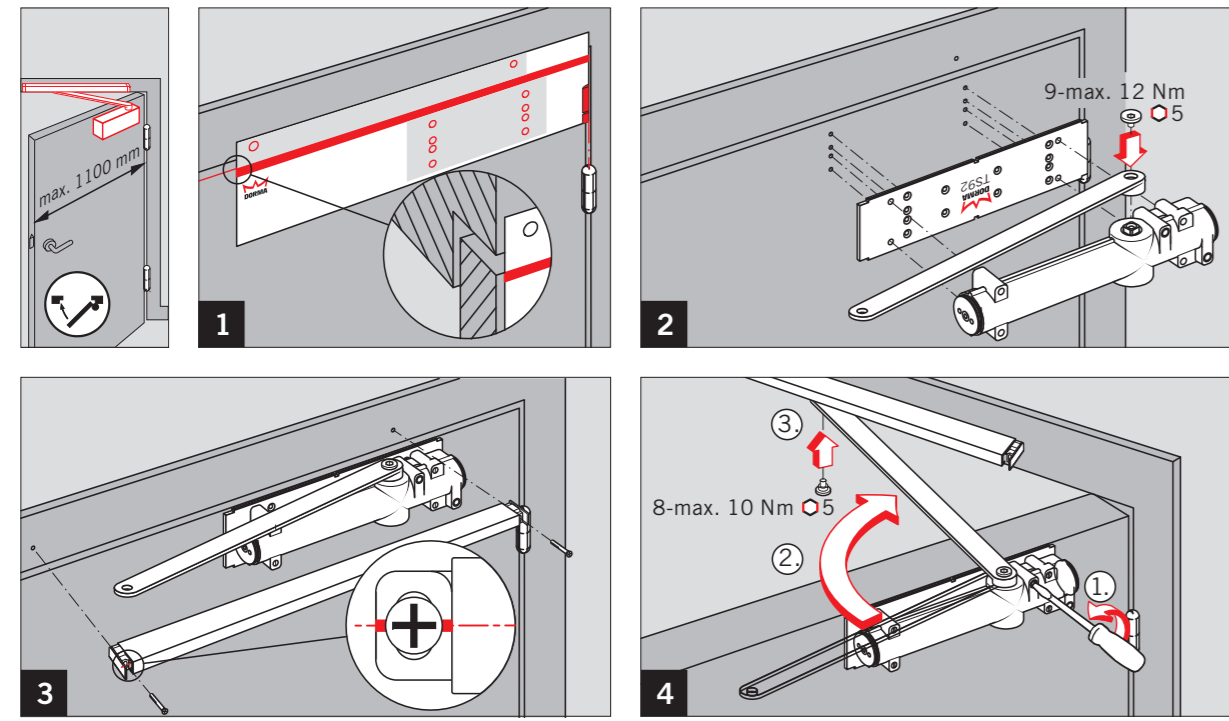

TS 92 B EN 1-4

04
1-4
4 8
1 1 1 3
DORMA Deutschland GmbH
DORMA Platz 1
58256 ENNEPetal
Tel. +49 2333 793-0
Fax +49 2333 793-4950
www.dorma.de
CE
0432-CPR-0026-37
DOP_0015

Anderungen vorbehalten
Subject to change without notice