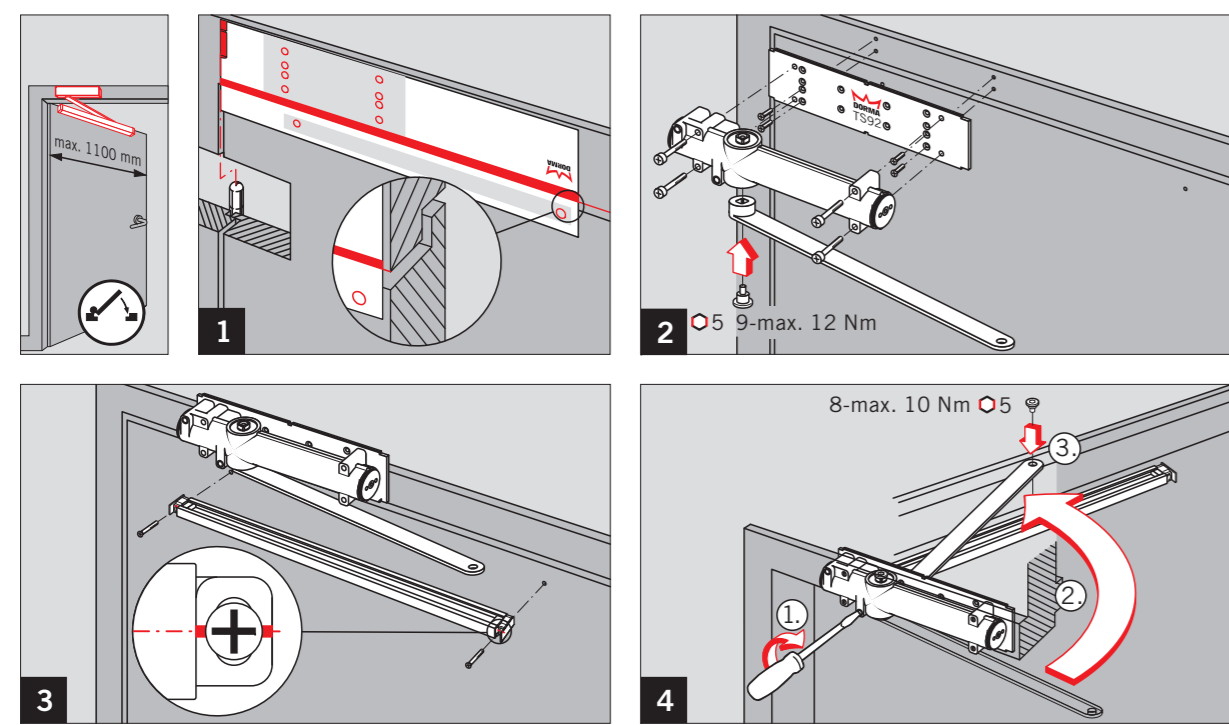

04
1-4
4 8
1 1 1 3
DORMA Deutschland GmbH
DORMA Platz 1
58256 ENNEPetal
Tel. +49 2333 793-0
Fax +49 2333 793-4950
www.dorma.de
CE
0432-CPR-0026-37
DOP_0015