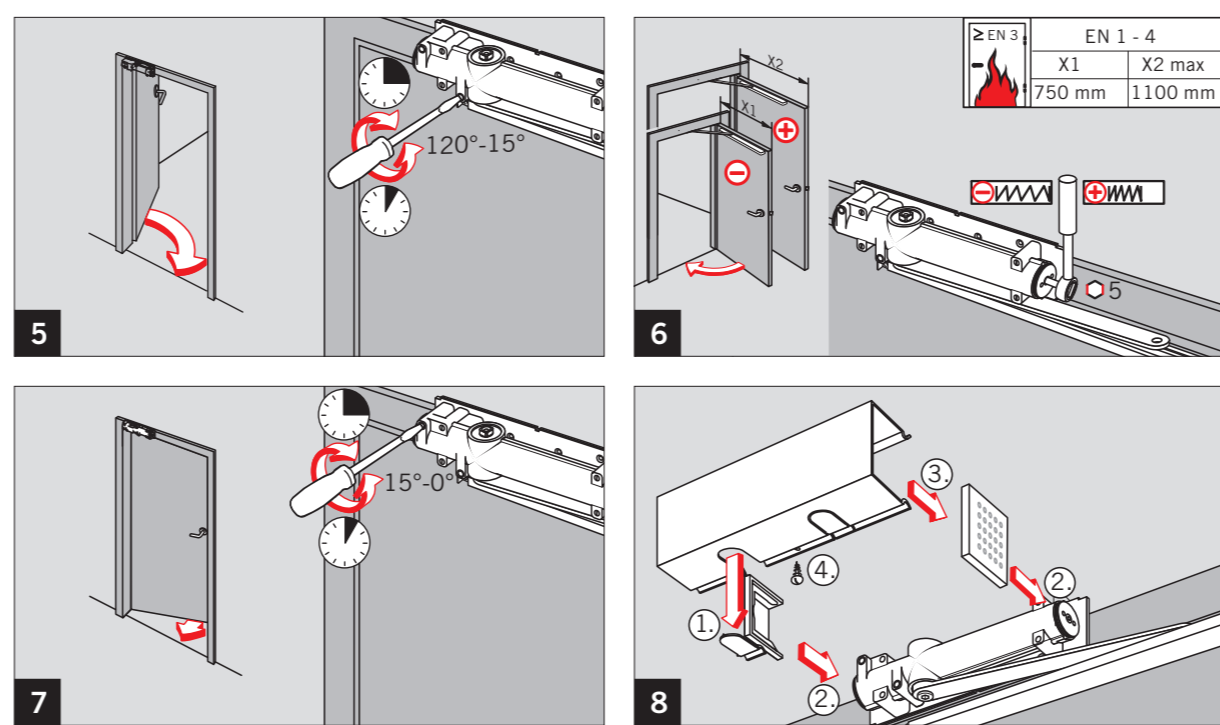

04
1-4
4 8
1 1 1 3
DORMA Deutschland GmbH
DORMA Platz 1
58256 ENNEPetal
Tel. +49 2333 793-0
Fax +49 2333 793-4950
www.dorma.de
CE
0432-CPR-0026-37
DOP_0015