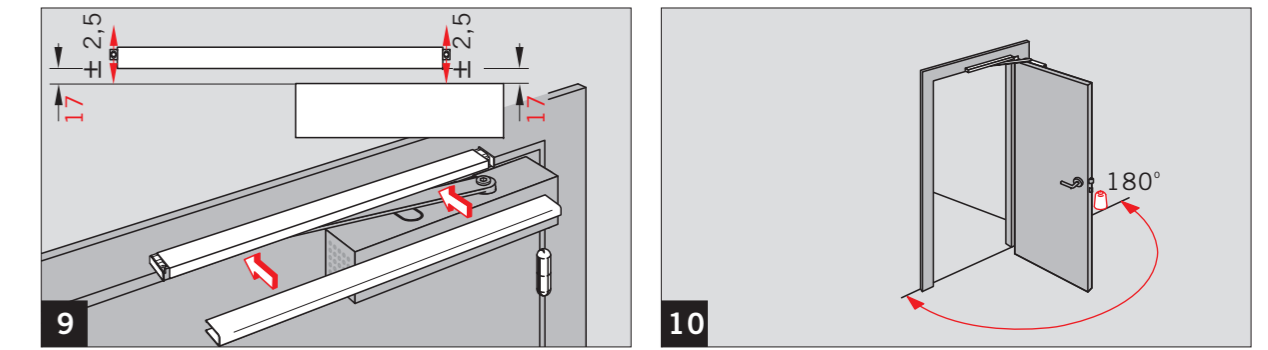

TS 92 B EN 1-4

04
1-4
4 8
1 1 1 3
DORMA Deutschland GmbH
DORMA Platz 1
58256 ENNEPetal
Tel. +49 2333 793-0
Fax +49 2333 793-4950
www.dorma.de
CE
0432-CPR-0026-37
DOP_0015

Anderungen vorbehalten
Subject to change without notice