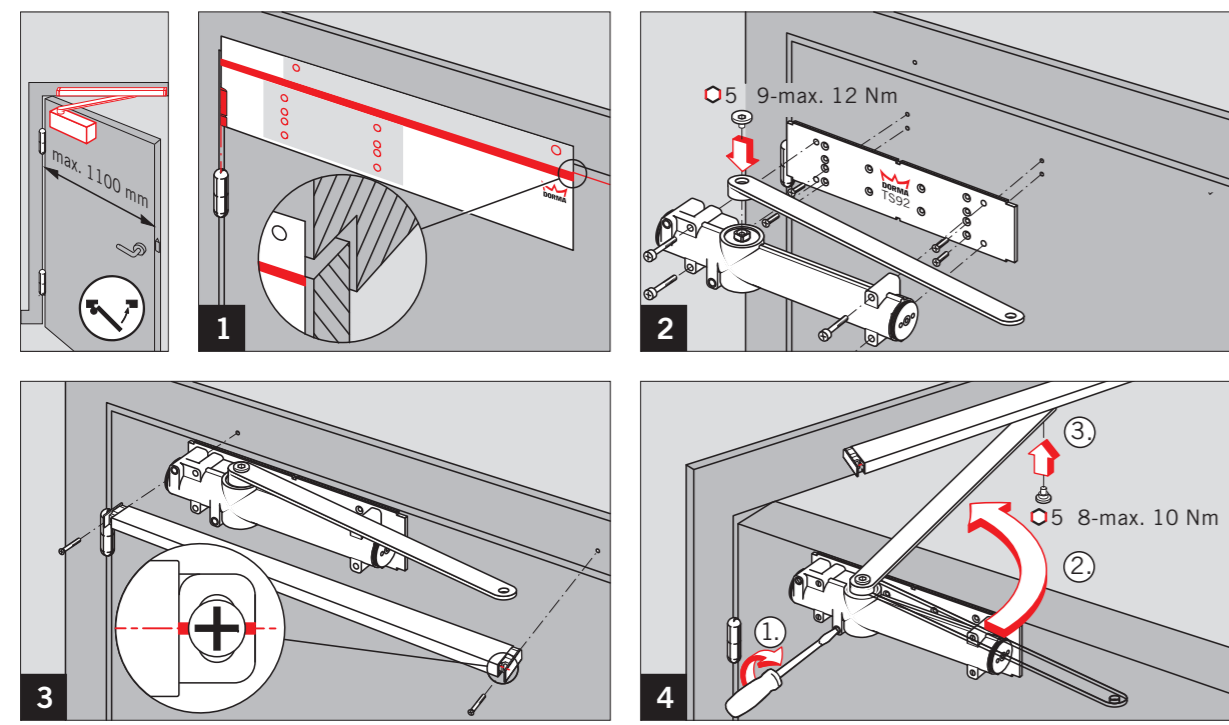

TS 92 B EN 1-4

WN 058568 45532, 11/15

04
1-4 | 1 | 1 | 3
4 | 8 | 1-4 | 1 | 1 | 3
0432-CPR-0026-37
DOP_0015