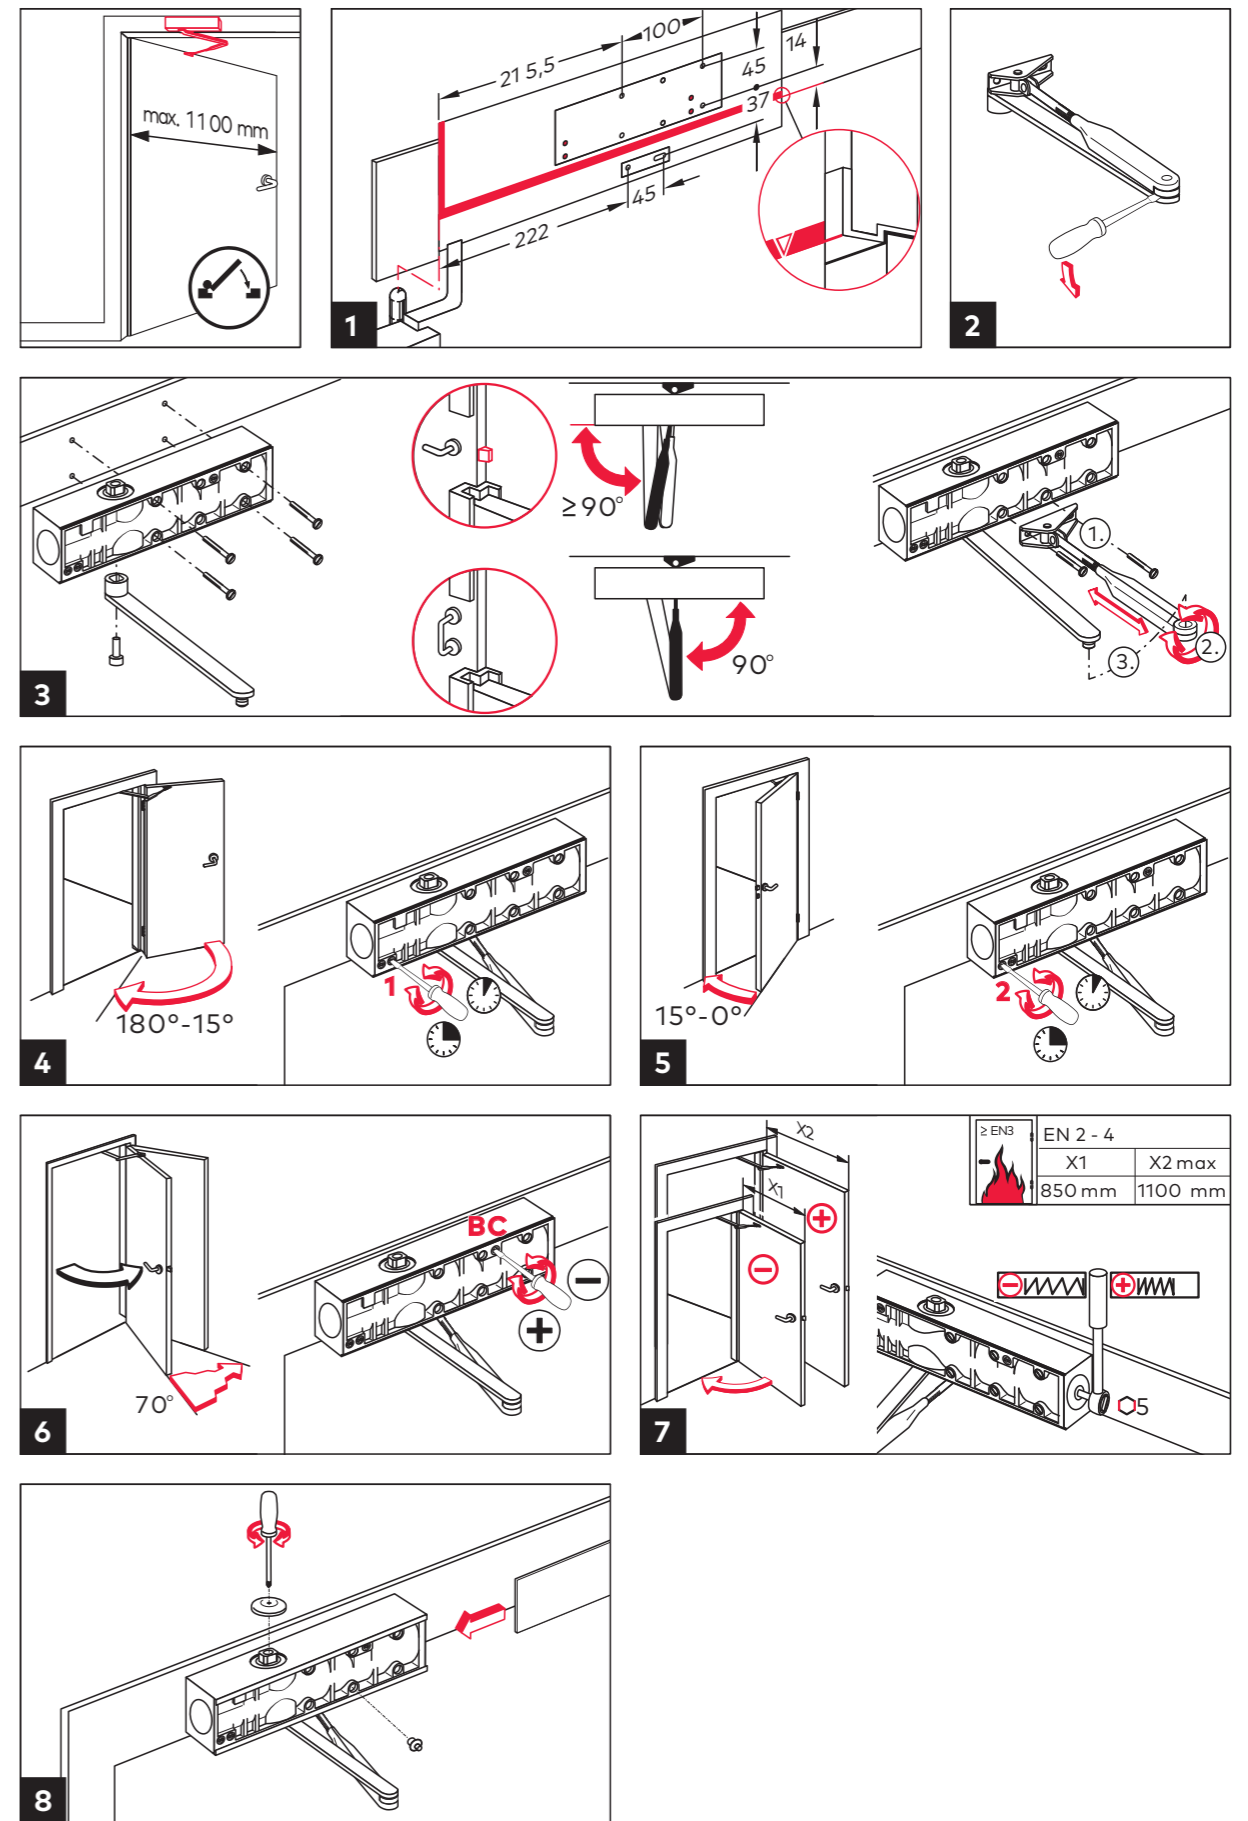

dormakaba Mounting instructions

TS 73V EN 2-4

Mounting instructions

WN 056355 45532 - 2020-02

EN

dormakaba Mounting instructions

dormakaba Mounting instructions

Änderungen vorbehalten
 Subject to change without notice