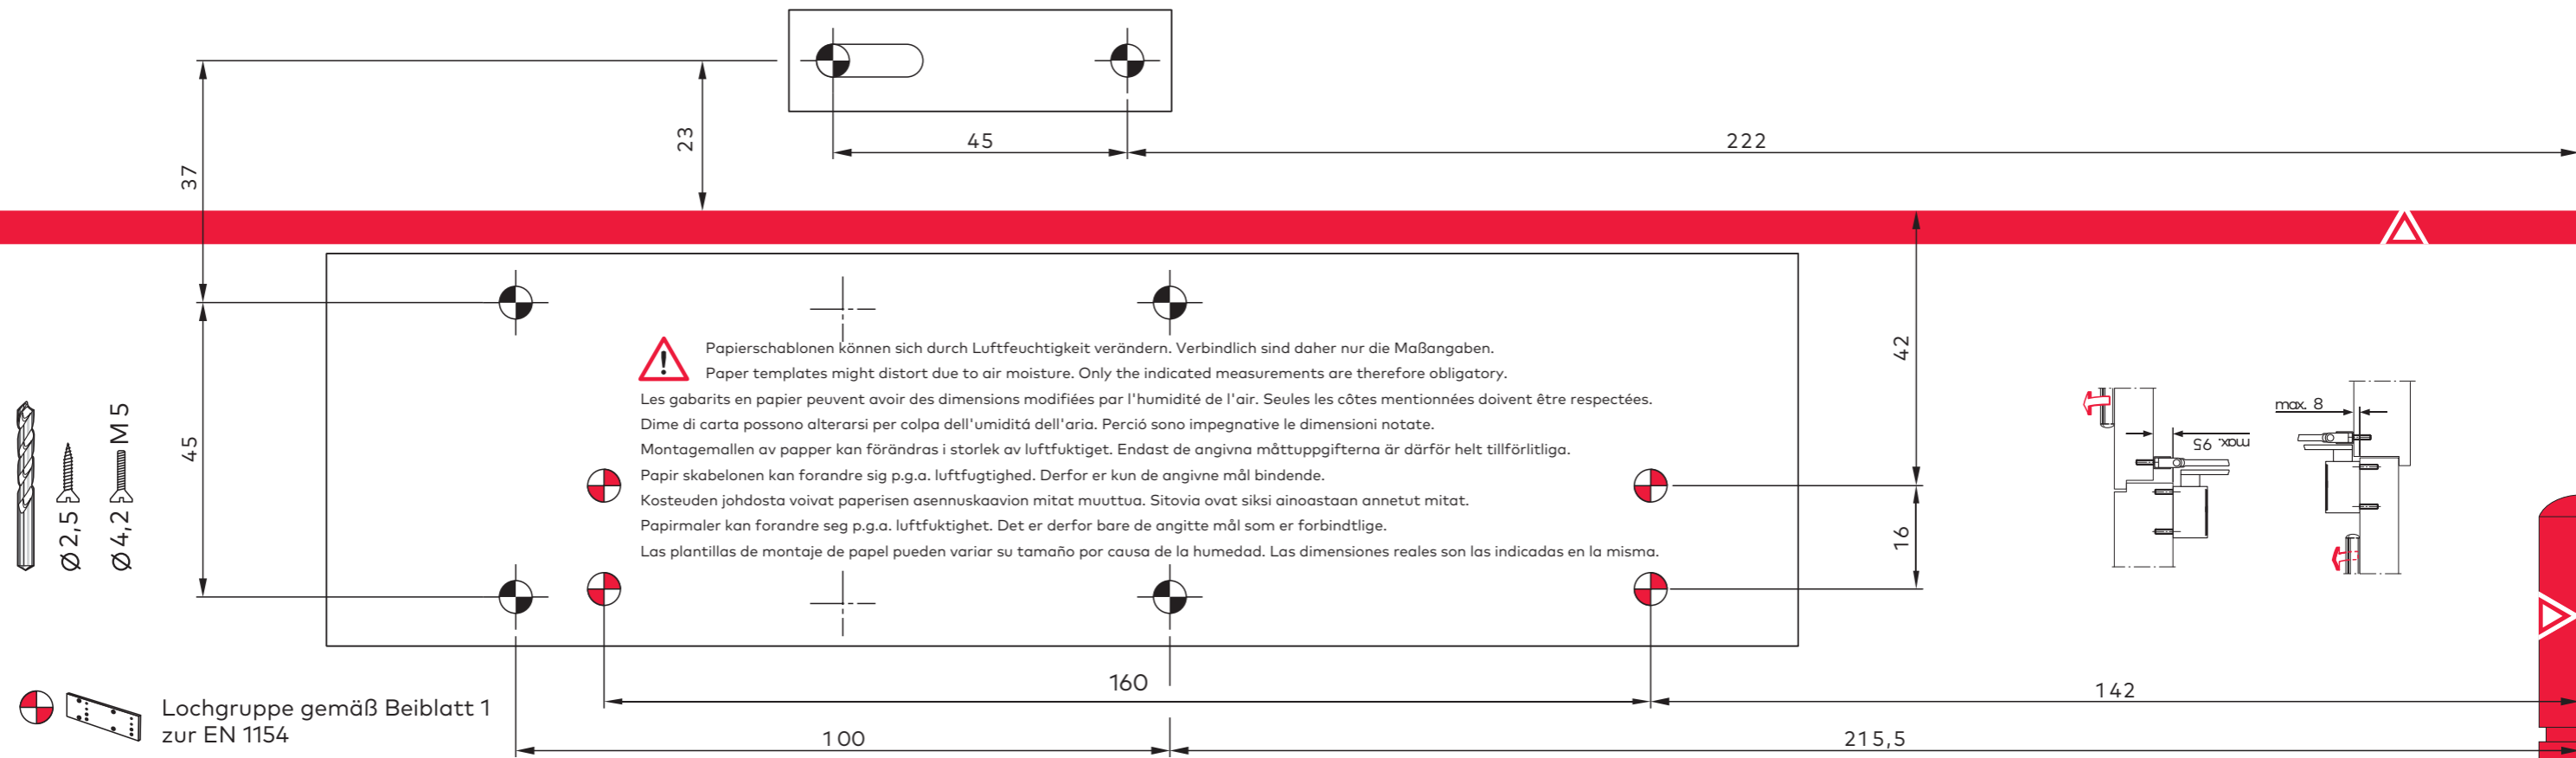

dormakaba Mounting instructions

TS 73V EN 2-4

Mounting instructions

WN 056355 45532 - 2020-02

EN

dormakaba Mounting instructions

dormakaba Mounting instructions

Änderungen vorbehalten
 Subject to change without notice