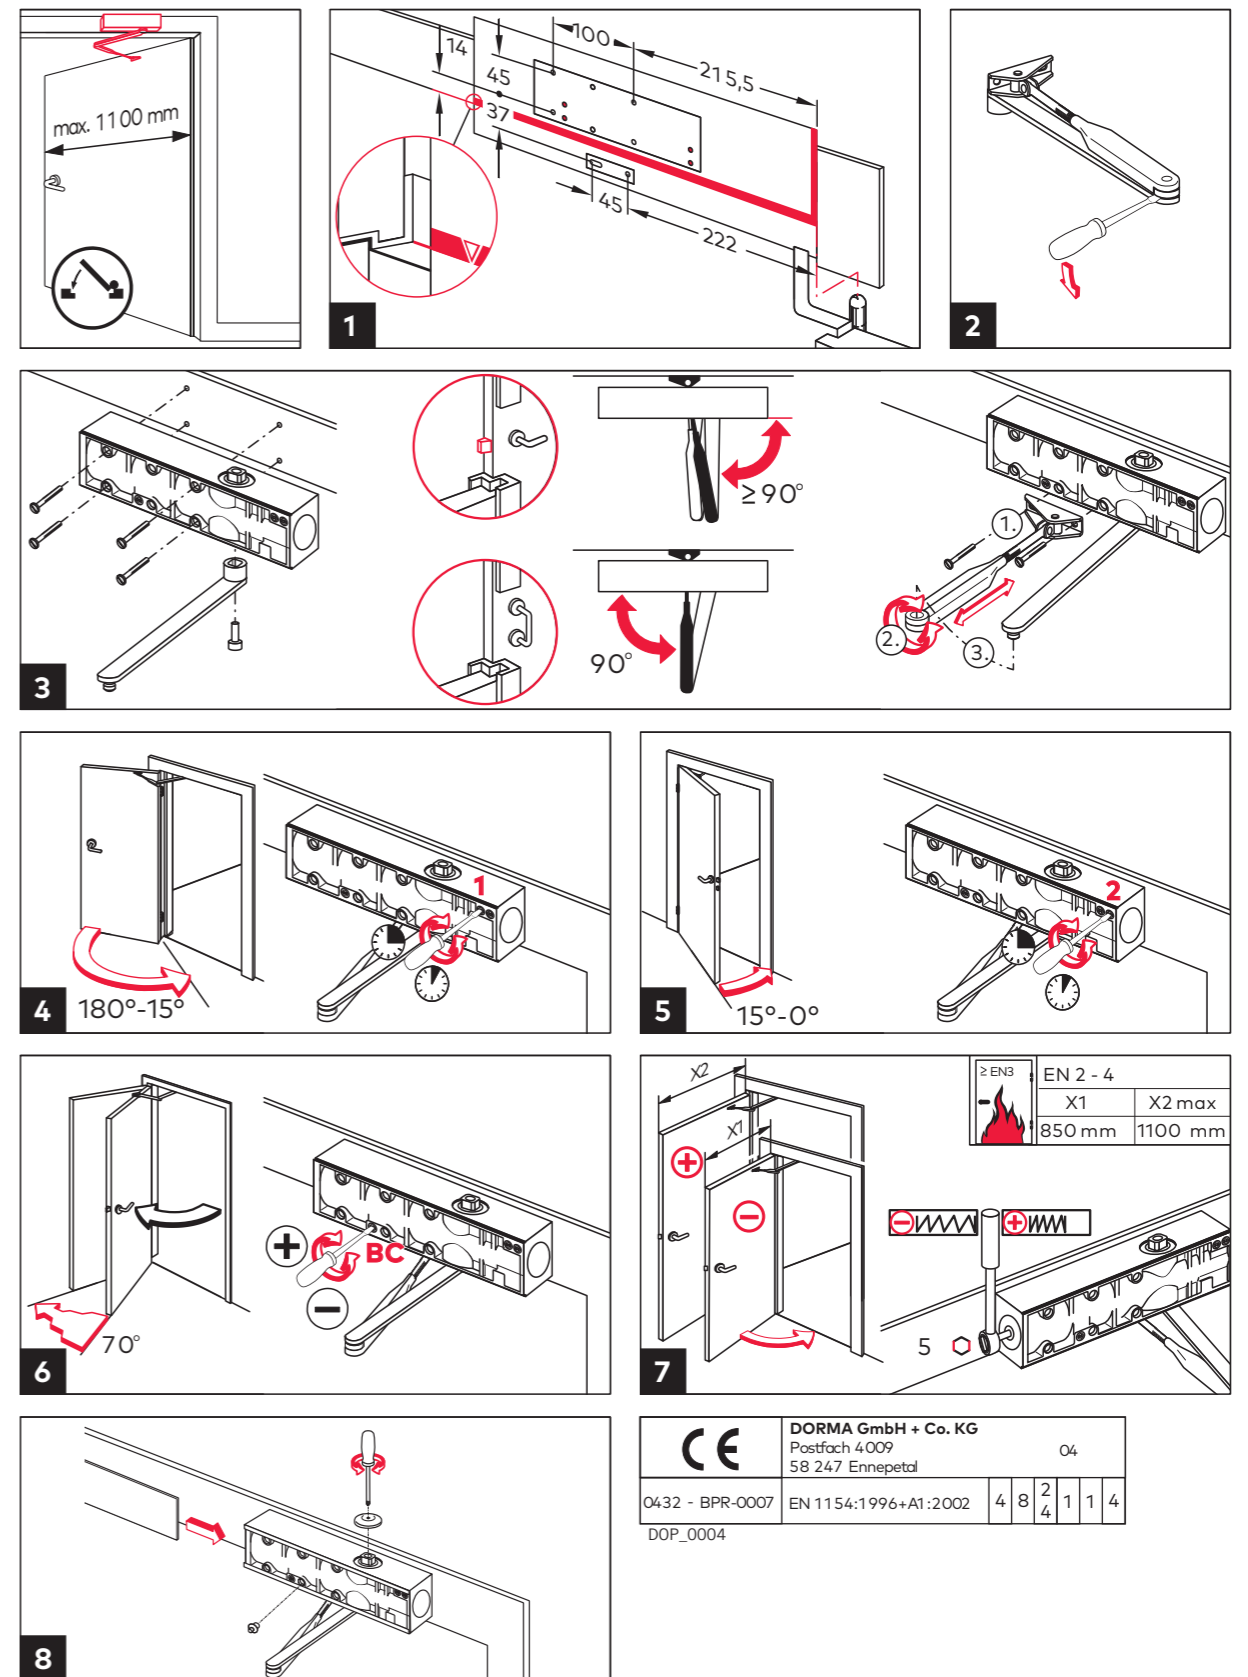

dormakaba Mounting instructions

TS 73V EN 2-4

Mounting instructions

WN 056355 45532 - 2020-02

EN

dormakaba Mounting instructions

dormakaba Mounting instructions

Änderungen vorbehalten
 Subject to change without notice