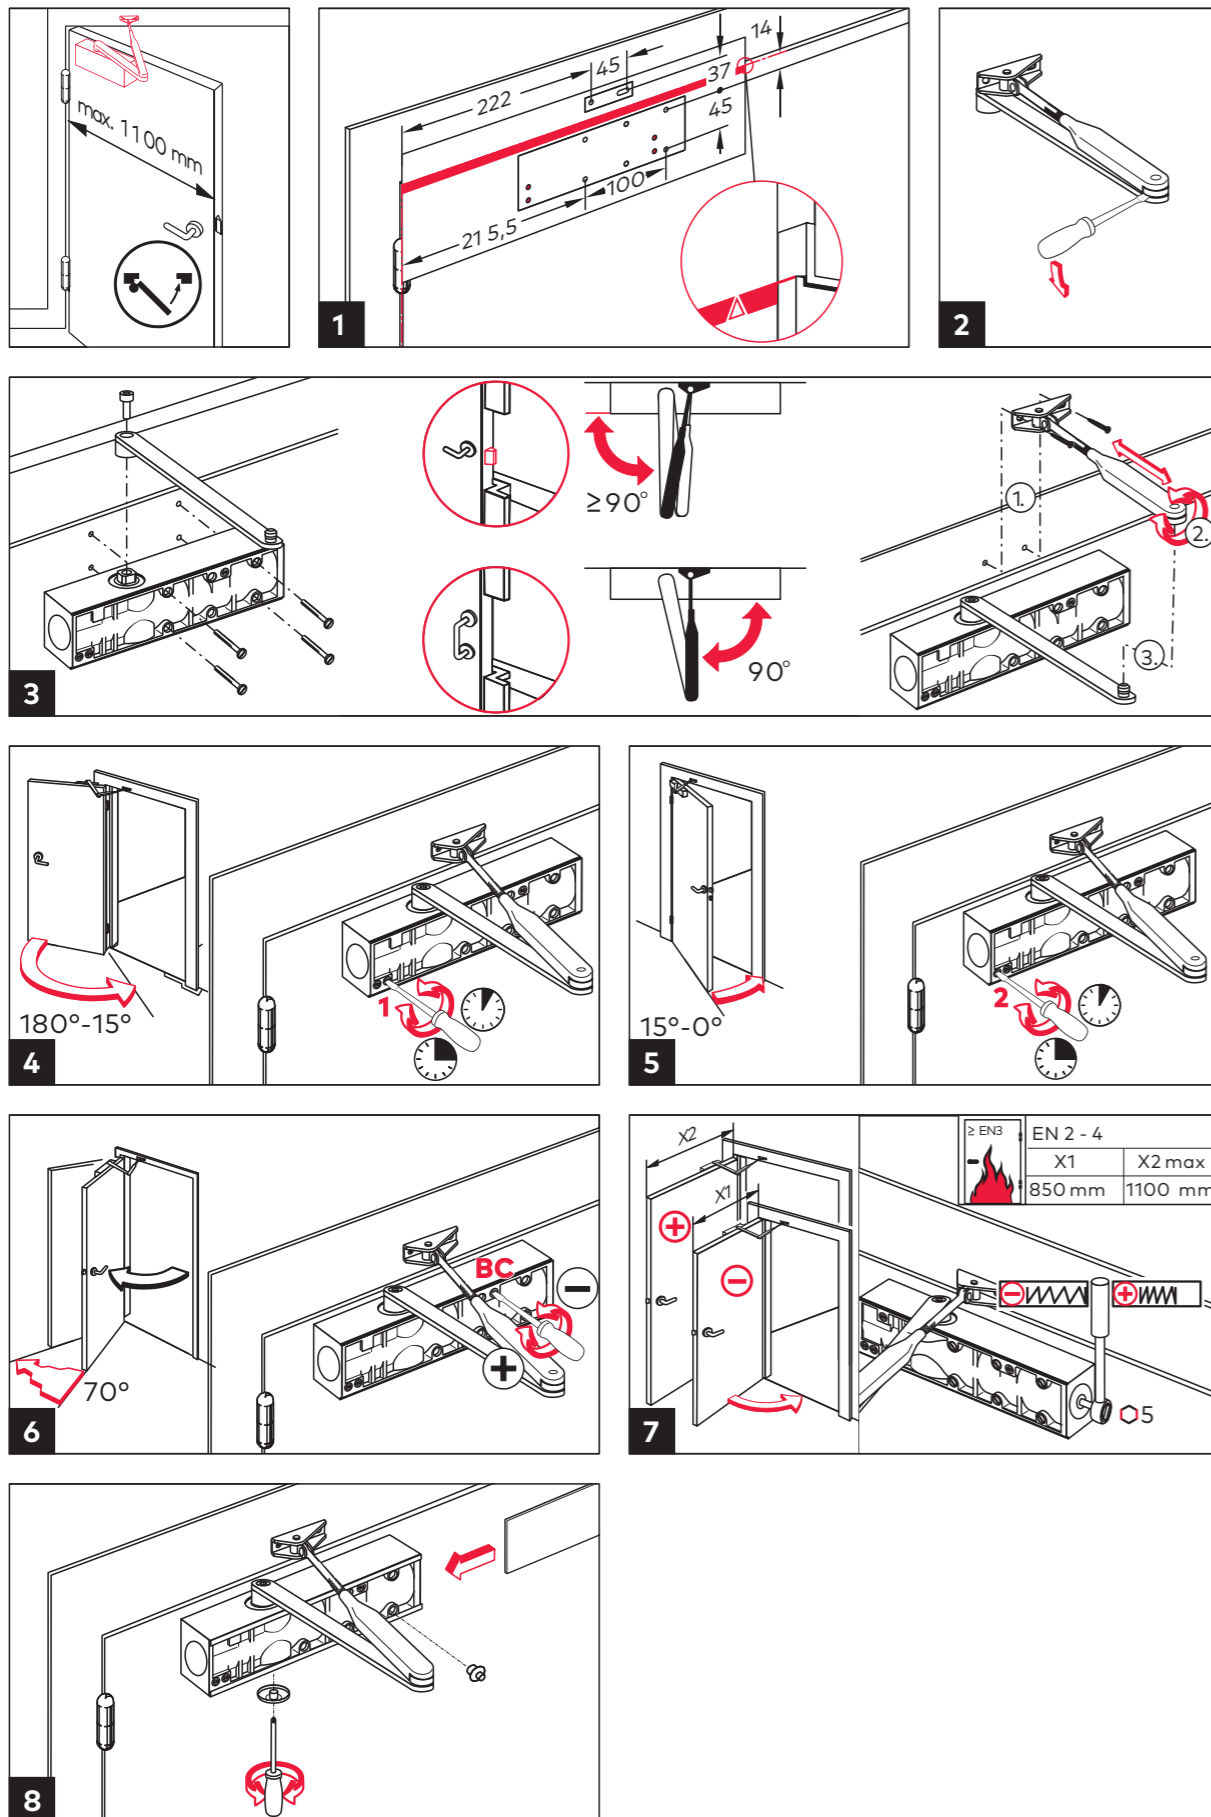

dormakaba Mounting instructions

TS 73V EN 2-4

Mounting instructions

WN 056355 45532 - 2020-02

EN

dormakaba Mounting instructions

dormakaba Mounting instructions

Änderungen vorbehalten
 Subject to change without notice