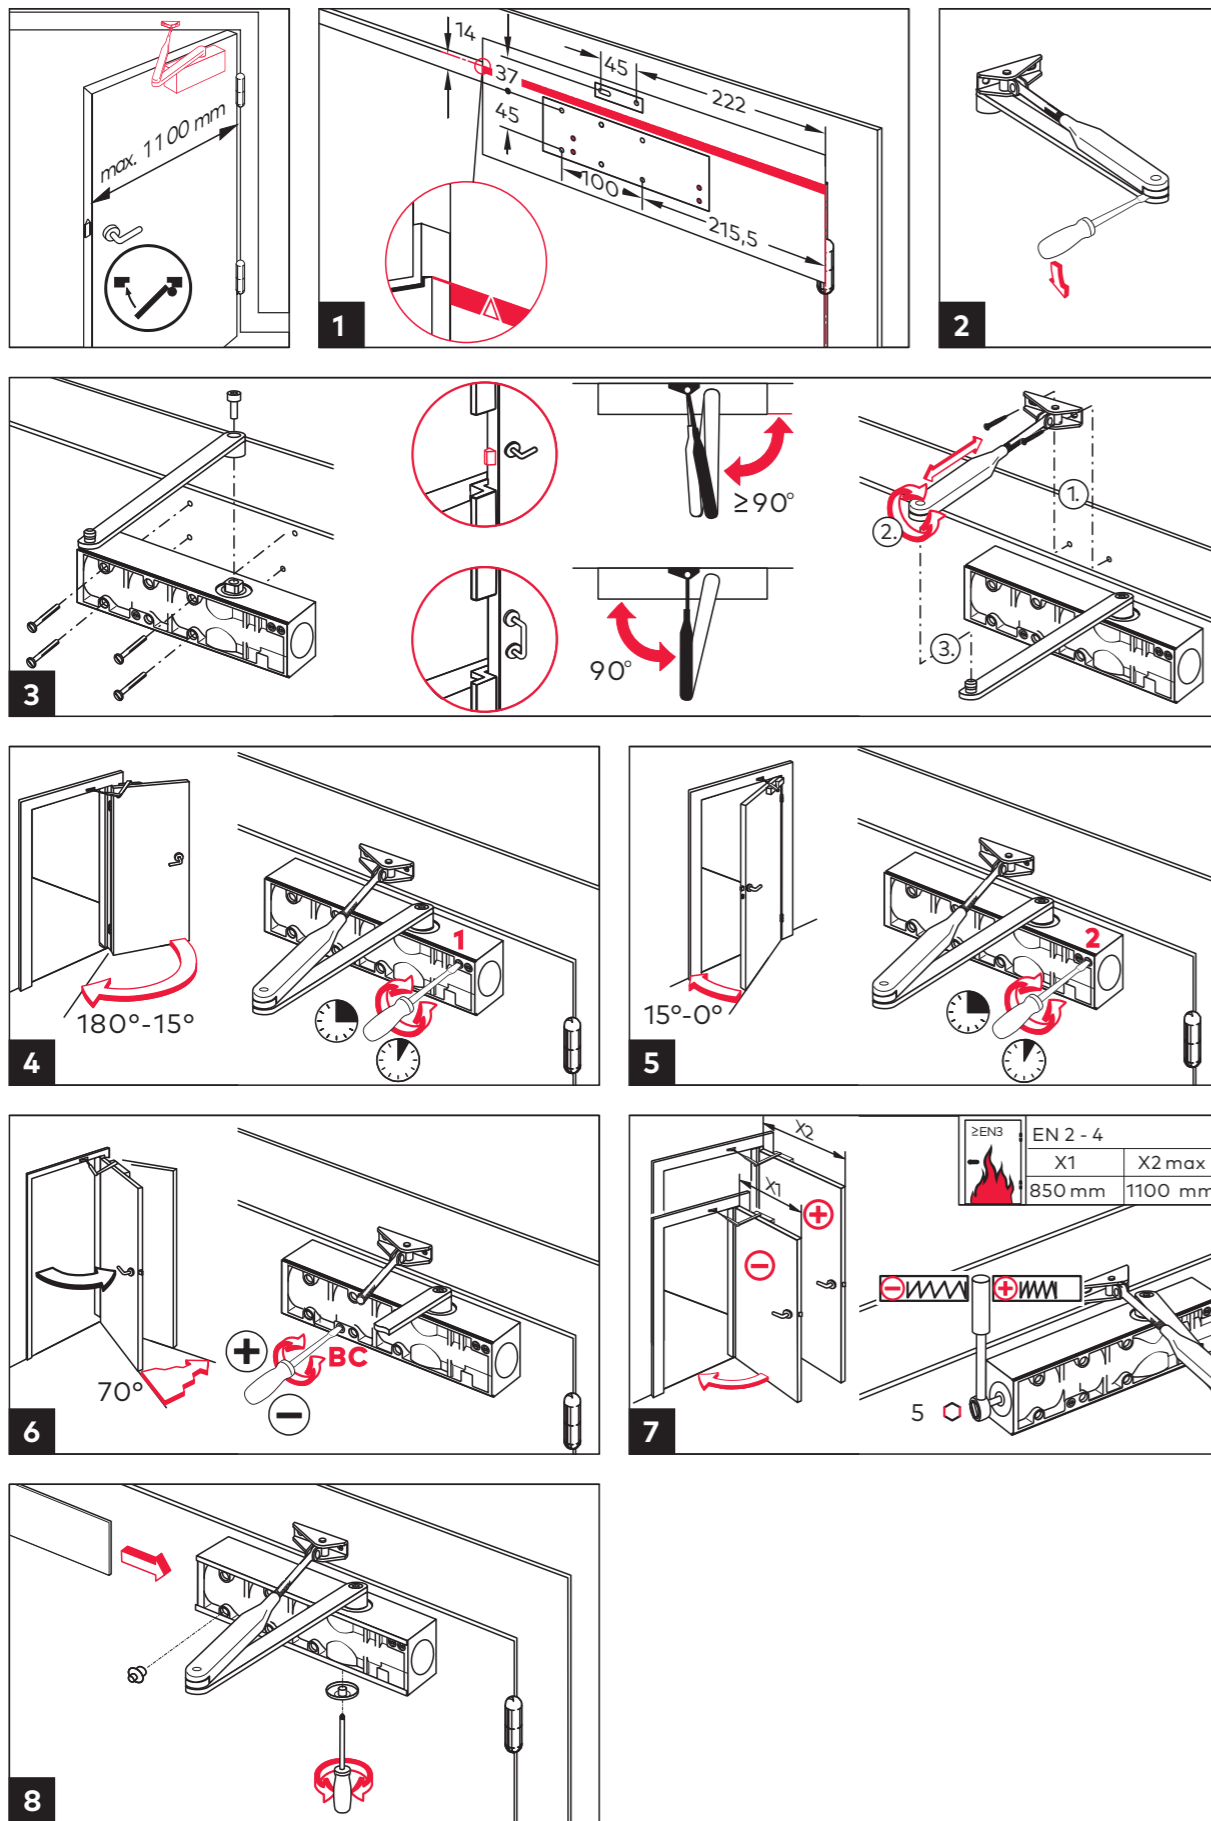

dormakaba Mounting instructions

TS 73V EN 2-4

Mounting instructions

WN 056355 45532 - 2020-02

EN

dormakaba Mounting instructions

dormakaba Mounting instructions

Änderungen vorbehalten
 Subject to change without notice