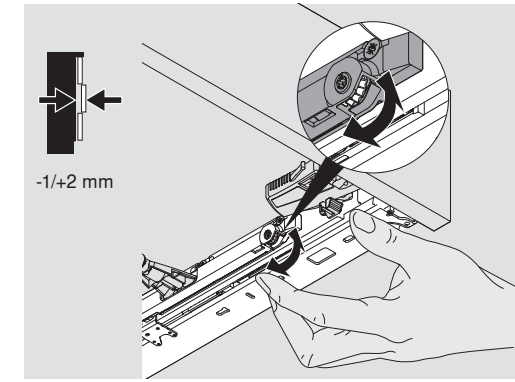

MOVENTO

TIP-ON

BAU0023271582 · IDX: 01 · IDNR: 541.452.8 · MA-555/0ML · 12.11 · Copyright Blum