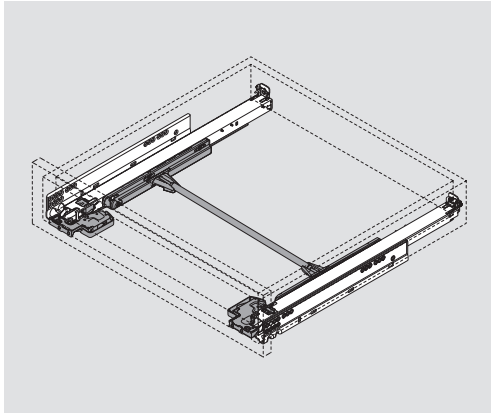

MOVENTO

TIP-ON

BAU0023271582 · IDX: 01 · IDNR: 541.452.8 · MA-555/0ML · 12.11 · Copyright Blum