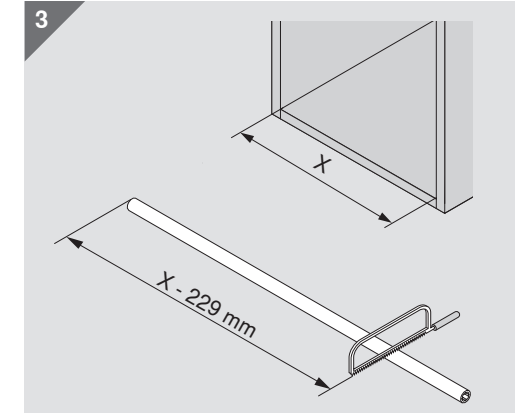

MOVENTO

TIP-ON

BAU0023271582 · IDX: 01 · IDNR: 541.452.8 · MA-555/0ML · 12.11 · Copyright Blum