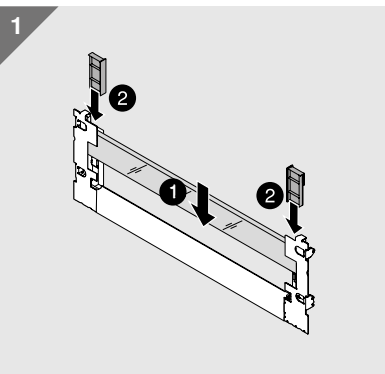

# LEGRABOX pure | LÉGRABOX pure

LEGRABOX pure:  <http://www.blum.com/1q8VxX>

LEGRABOX pure:  <http://www.blum.com/LbF5T>

mittig platzieren | centre mount | centrer | posizionare al centro |  
colocación centrada | osadzony środkowo

Ab Korpusbreite 600 | Starting with cabinet width 600 | À partir d'une largeur de corps de meuble de 600 |  
 A partire da una larghezza del corpo mobile 600 | A partir de un ancho cuerpo de mueble de 600 | Od szerokości korpusu 600 mm