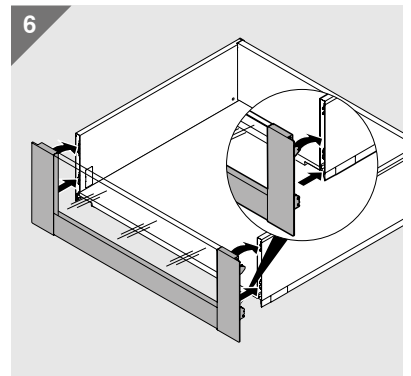

# LEGRABOX pure | LÉGRABOX pure

LEGRABOX pure:  <http://www.blum.com/1q8VxX>

LEGRABOX pure:  <http://www.blum.com/LbF5T>

mittig platzieren | centre mount | centrer | posizionare al centro |  
colocación centrada | osadzony środkowo

Ab Korpusbreite 600 | Starting with cabinet width 600 | À partir d'une largeur de corps de meuble de 600 |  
 A partire da una larghezza del corpo mobile 600 | A partir de un ancho cuerpo de mueble de 600 | Od szerokości korpusu 600 mm