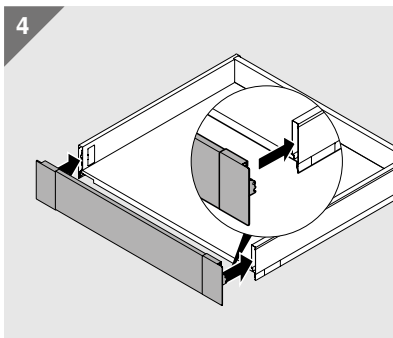

# LEGRABOX pure | LÉGRABOX pure

LEGRABOX pure:  <http://www.blum.com/1q8VxX>

LEGRABOX pure:  <http://www.blum.com/LbF5T>

mittig platzieren | centre mount | centrer | posizionare al centro |  
colocación centrada | osadzony środkowo

Ab Korpusbreite 600 | Starting with cabinet width 600 | À partir d'une largeur de corps de meuble de 600 |  
 A partire da una larghezza del corpo mobile 600 | A partir de un ancho cuerpo de mueble de 600 | Od szerokości korpusu 600 mm