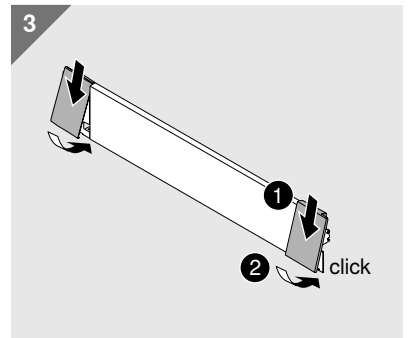

# LEGRABOX pure | LÉGRABOX pure

LEGRABOX pure:  <http://www.blum.com/1q8VxX>

LEGRABOX pure:  <http://www.blum.com/LbF5T>

mittig platzieren | centre mount | centrer | posizionare al centro |  
colocación centrada | osadzony środkowo

Ab Korpusbreite 600 | Starting with cabinet width 600 | À partir d'une largeur de corps de meuble de 600 |  
 A partire da una larghezza del corpo mobile 600 | A partir de un ancho cuerpo de mueble de 600 | Od szerokości korpusu 600 mm