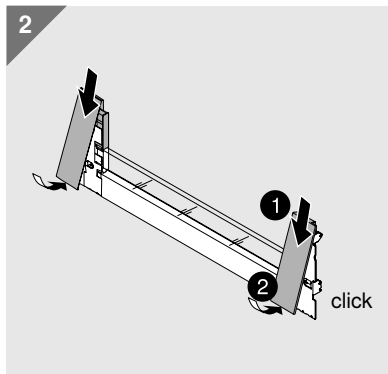

# LEGRABOX pure | LÉGRABOX pure

LEGRABOX pure:  <http://www.blum.com/1q8VxX>

LEGRABOX pure:  <http://www.blum.com/LbF5T>

mittig platzieren | centre mount | centrer | posizionare al centro |  
colocación centrada | osadzony środkowo

Ab Korpusbreite 600 | Starting with cabinet width 600 | À partir d'une largeur de corps de meuble de 600 |  
 A partire da una larghezza del corpo mobile 600 | A partir de un ancho cuerpo de mueble de 600 | Od szerokości korpusu 600 mm