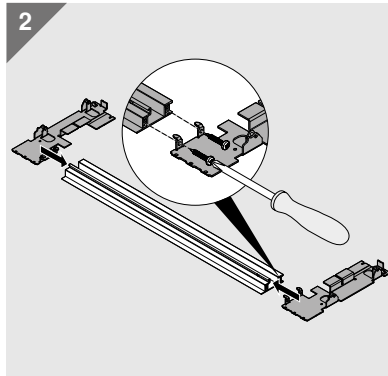

# LEGRABOX pure | LÉGRABOX pure

LEGRABOX pure:  <http://www.blum.com/1q8VxX>

LEGRABOX pure:  <http://www.blum.com/LbF5T>

mittig platzieren | centre mount | centrer | posizionare al centro |  
colocación centrada | osadzony środkowo

Ab Korpusbreite 600 | Starting with cabinet width 600 | À partir d'une largeur de corps de meuble de 600 |  
 A partire da una larghezza del corpo mobile 600 | A partir de un ancho cuerpo de mueble de 600 | Od szerokości korpusu 600 mm