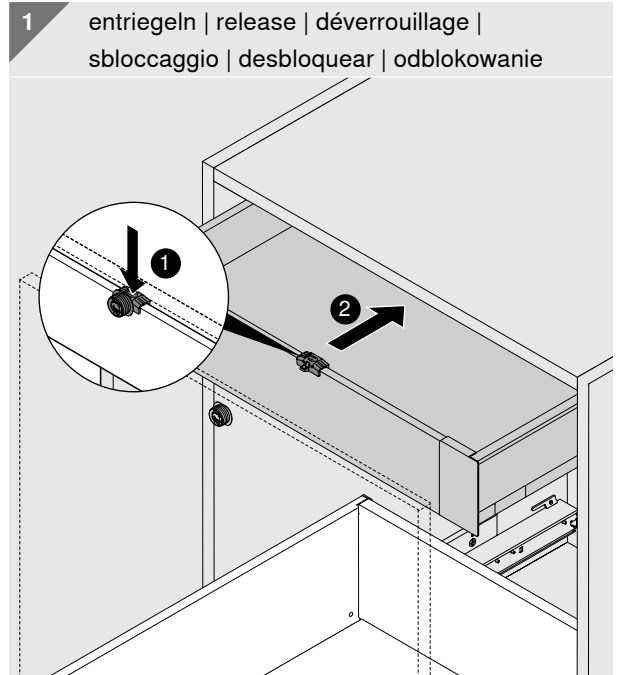

# LEGRABOX pure | LÉGRABOX pure

LEGRABOX pure:  <http://www.blum.com/1q8VxX>

LEGRABOX pure:  <http://www.blum.com/LbF5T>

mittig platzieren | centre mount | centrer | posizionare al centro |  
colocación centrada | osadzony środkowo

Ab Korpusbreite 600 | Starting with cabinet width 600 | À partir d'une largeur de corps de meuble de 600 |  
 A partire da una larghezza del corpo mobile 600 | A partir de un ancho cuerpo de mueble de 600 | Od szerokości korpusu 600 mm