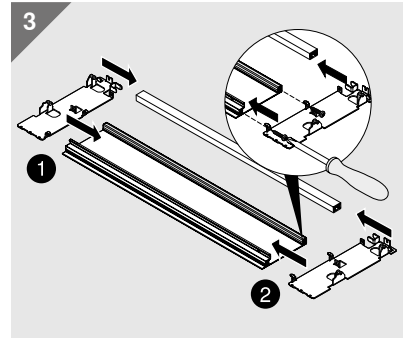

# LEGRABOX pure | LÉGRABOX pure

LEGRABOX pure:  <http://www.blum.com/1q8VxX>

LEGRABOX pure:  <http://www.blum.com/LbF5T>

mittig platzieren | centre mount | centrer | posizionare al centro |  
colocación centrada | osadzony środkowo

Ab Korpusbreite 600 | Starting with cabinet width 600 | À partir d'une largeur de corps de meuble de 600 |  
 A partire da una larghezza del corpo mobile 600 | A partir de un ancho cuerpo de mueble de 600 | Od szerokości korpusu 600 mm