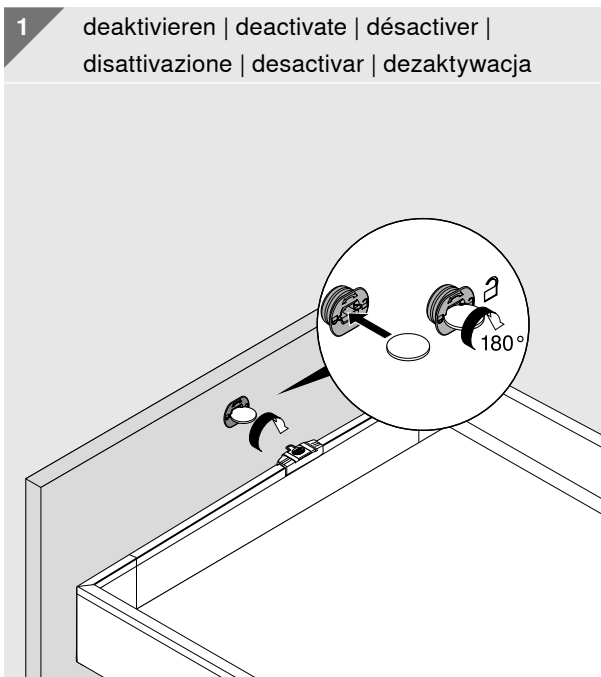

# LEGRABOX pure | LÉGRABOX pure

LEGRABOX pure:  <http://www.blum.com/1q8VxX>

LEGRABOX pure:  <http://www.blum.com/LbF5T>

mittig platzieren | centre mount | centrer | posizionare al centro |  
colocación centrada | osadzony środkowo

Ab Korpusbreite 600 | Starting with cabinet width 600 | À partir d'une largeur de corps de meuble de 600 |  
 A partire da una larghezza del corpo mobile 600 | A partir de un ancho cuerpo de mueble de 600 | Od szerokości korpusu 600 mm