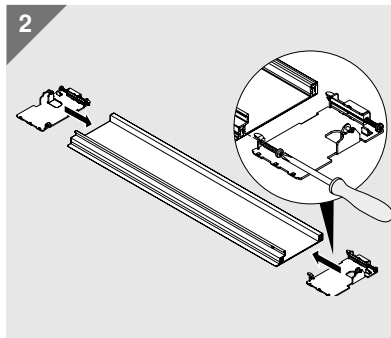

# LEGRABOX pure | LÉGRABOX pure

LEGRABOX pure:  <http://www.blum.com/1q8VxX>

LEGRABOX pure:  <http://www.blum.com/LbF5T>

mittig platzieren | centre mount | centrer | posizionare al centro |  
colocación centrada | osadzony środkowo

Ab Korpusbreite 600 | Starting with cabinet width 600 | À partir d'une largeur de corps de meuble de 600 |  
 A partire da una larghezza del corpo mobile 600 | A partir de un ancho cuerpo de mueble de 600 | Od szerokości korpusu 600 mm