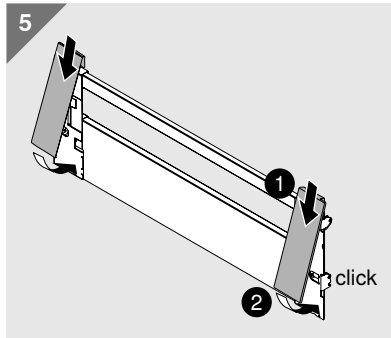

# LEGRABOX pure | LÉGRABOX pure

LEGRABOX pure:  <http://www.blum.com/1q8VxX>

LEGRABOX pure:  <http://www.blum.com/LbF5T>

mittig platzieren | centre mount | centrer | posizionare al centro |  
colocación centrada | osadzony środkowo

Ab Korpusbreite 600 | Starting with cabinet width 600 | À partir d'une largeur de corps de meuble de 600 |  
 A partire da una larghezza del corpo mobile 600 | A partir de un ancho cuerpo de mueble de 600 | Od szerokości korpusu 600 mm