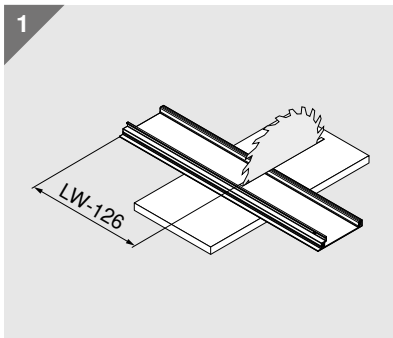

# LEGRABOX pure | LÉGRABOX pure

LEGRABOX pure:  <http://www.blum.com/1q8VxX>

LEGRABOX pure:  <http://www.blum.com/LbF5T>

mittig platzieren | centre mount | centrer | posizionare al centro |  
colocación centrada | osadzony środkowo

Ab Korpusbreite 600 | Starting with cabinet width 600 | À partir d'une largeur de corps de meuble de 600 |  
 A partire da una larghezza del corpo mobile 600 | A partir de un ancho cuerpo de mueble de 600 | Od szerokości korpusu 600 mm