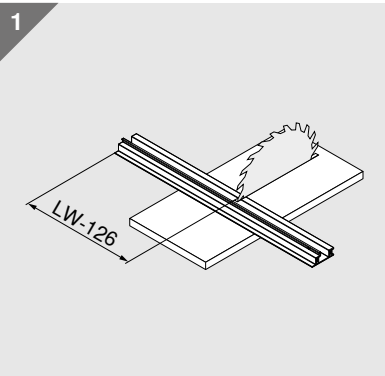

# LEGRABOX pure | LÉGRABOX pure

LEGRABOX pure:  <http://www.blum.com/1q8VxX>

LEGRABOX pure:  <http://www.blum.com/LbF5T>

mittig platzieren | centre mount | centrer | posizionare al centro |  
colocación centrada | osadzony środkowo

Ab Korpusbreite 600 | Starting with cabinet width 600 | À partir d'une largeur de corps de meuble de 600 |  
 A partire da una larghezza del corpo mobile 600 | A partir de un ancho cuerpo de mueble de 600 | Od szerokości korpusu 600 mm