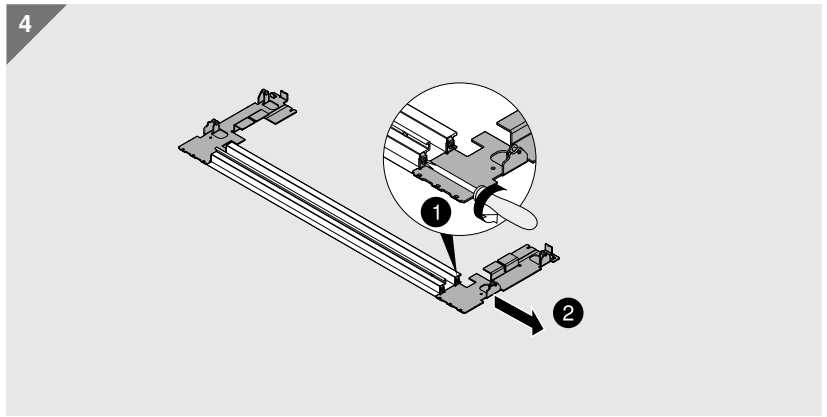

# LEGRABOX pure | LÉGRABOX pure

LEGRABOX pure:  <http://www.blum.com/1q8VxX>

LEGRABOX pure:  <http://www.blum.com/LbF5T>

mittig platzieren | centre mount | centrer | posizionare al centro |  
colocación centrada | osadzony środkowo

Ab Korpusbreite 600 | Starting with cabinet width 600 | À partir d'une largeur de corps de meuble de 600 |  
 A partire da una larghezza del corpo mobile 600 | A partir de un ancho cuerpo de mueble de 600 | Od szerokości korpusu 600 mm