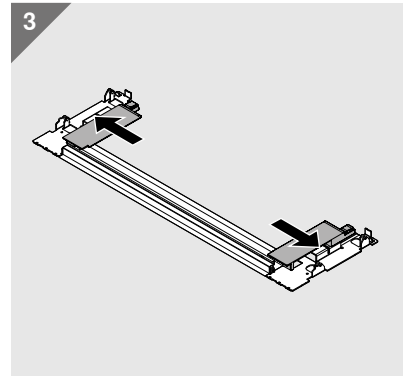

# LEGRABOX pure | LÉGRABOX pure

LEGRABOX pure:  <http://www.blum.com/1q8VxX>

LEGRABOX pure:  <http://www.blum.com/LbF5T>

mittig platzieren | centre mount | centrer | posizionare al centro |  
colocación centrada | osadzony środkowo

Ab Korpusbreite 600 | Starting with cabinet width 600 | À partir d'une largeur de corps de meuble de 600 |  
 A partire da una larghezza del corpo mobile 600 | A partir de un ancho cuerpo de mueble de 600 | Od szerokości korpusu 600 mm