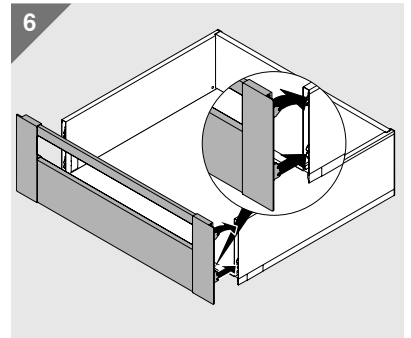

# LEGRABOX pure | LÉGRABOX pure

LEGRABOX pure:  <http://www.blum.com/1q8VxX>

LEGRABOX pure:  <http://www.blum.com/LbF5T>

mittig platzieren | centre mount | centrer | posizionare al centro |  
colocación centrada | osadzony środkowo

Ab Korpusbreite 600 | Starting with cabinet width 600 | À partir d'une largeur de corps de meuble de 600 |  
 A partire da una larghezza del corpo mobile 600 | A partir de un ancho cuerpo de mueble de 600 | Od szerokości korpusu 600 mm