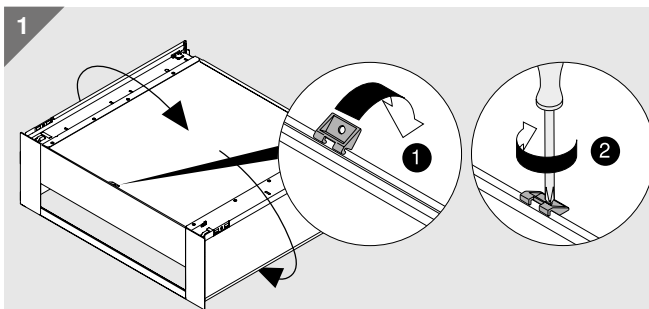

# LEGRABOX pure | LÉGRABOX pure

LEGRABOX pure:  <http://www.blum.com/1q8VxX>

LEGRABOX pure:  <http://www.blum.com/LbF5T>

mittig platzieren | centre mount | centrer | posizionare al centro |  
colocación centrada | osadzony środkowo

Ab Korpusbreite 600 | Starting with cabinet width 600 | À partir d'une largeur de corps de meuble de 600 |  
 A partire da una larghezza del corpo mobile 600 | A partir de un ancho cuerpo de mueble de 600 | Od szerokości korpusu 600 mm