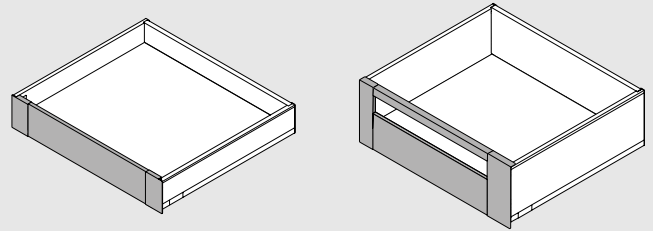

# LEGRABOX pure | LÉGRABOX pure

LEGRABOX pure:  <http://www.blum.com/1q8VxX>

LEGRABOX pure:  <http://www.blum.com/LbF5T>

mittig platzieren | centre mount | centrer | posizionare al centro |  
colocación centrada | osadzony środkowo

Ab Korpusbreite 600 | Starting with cabinet width 600 | À partir d'une largeur de corps de meuble de 600 |  
 A partire da una larghezza del corpo mobile 600 | A partir de un ancho cuerpo de mueble de 600 | Od szerokości korpusu 600 mm