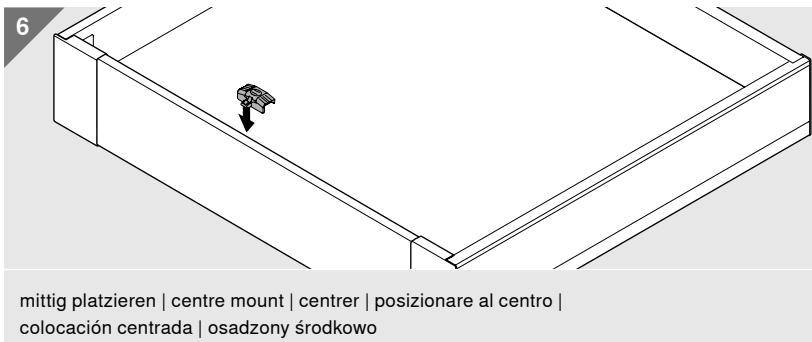

# LEGRABOX pure | LÉGRABOX pure

LEGRABOX pure:  <http://www.blum.com/1q8VxX>

LEGRABOX pure:  <http://www.blum.com/LbF5T>

mittig platzieren | centre mount | centrer | posizionare al centro |  
colocación centrada | osadzony środkowo

Ab Korpusbreite 600 | Starting with cabinet width 600 | À partir d'une largeur de corps de meuble de 600 |  
 A partire da una larghezza del corpo mobile 600 | A partir de un ancho cuerpo de mueble de 600 | Od szerokości korpusu 600 mm