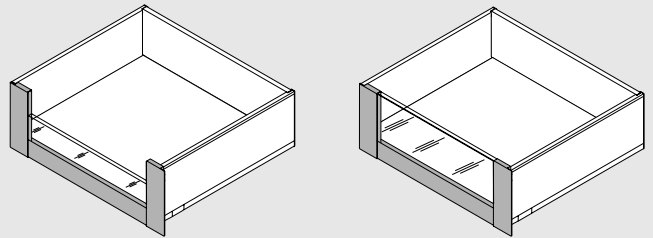

# LEGRABOX pure | LÉGRABOX pure

LEGRABOX pure:  <http://www.blum.com/1q8VxX>

LEGRABOX pure:  <http://www.blum.com/LbF5T>

mittig platzieren | centre mount | centrer | posizionare al centro |  
colocación centrada | osadzony środkowo

Ab Korpusbreite 600 | Starting with cabinet width 600 | À partir d'une largeur de corps de meuble de 600 |  
 A partire da una larghezza del corpo mobile 600 | A partir de un ancho cuerpo de mueble de 600 | Od szerokości korpusu 600 mm