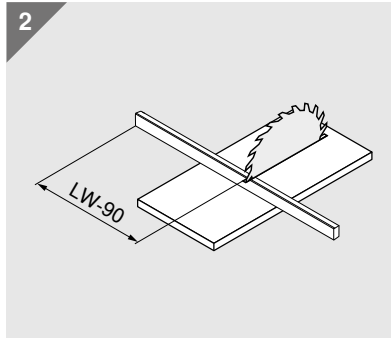

# LEGRABOX pure | LÉGRABOX pure

LEGRABOX pure:  <http://www.blum.com/1q8VxX>

LEGRABOX pure:  <http://www.blum.com/LbF5T>

mittig platzieren | centre mount | centrer | posizionare al centro |  
colocación centrada | osadzony środkowo

Ab Korpusbreite 600 | Starting with cabinet width 600 | À partir d'une largeur de corps de meuble de 600 |  
 A partire da una larghezza del corpo mobile 600 | A partir de un ancho cuerpo de mueble de 600 | Od szerokości korpusu 600 mm