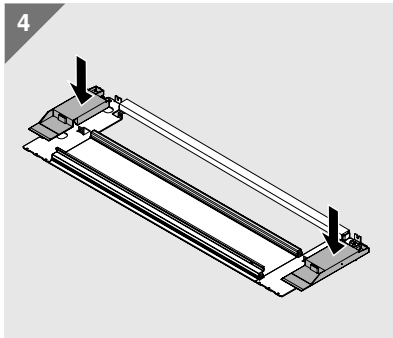

# LEGRABOX pure | LÉGRABOX pure

LEGRABOX pure:  <http://www.blum.com/1q8VxX>

LEGRABOX pure:  <http://www.blum.com/LbF5T>

mittig platzieren | centre mount | centrer | posizionare al centro |  
colocación centrada | osadzony środkowo

Ab Korpusbreite 600 | Starting with cabinet width 600 | À partir d'une largeur de corps de meuble de 600 |  
 A partire da una larghezza del corpo mobile 600 | A partir de un ancho cuerpo de mueble de 600 | Od szerokości korpusu 600 mm