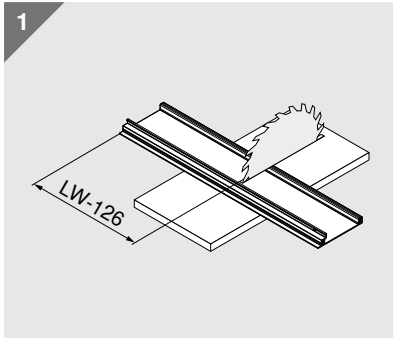

# LEGRABOX pure | LÉGRABOX pure

LEGRABOX pure:  <http://www.blum.com/1q8VxX>

LEGRABOX pure:  <http://www.blum.com/LbF5T>

mittig platzieren | centre mount | centrer | posizionare al centro |  
colocación centrada | osadzony środkowo

Ab Korpusbreite 600 | Starting with cabinet width 600 | À partir d'une largeur de corps de meuble de 600 |  
 A partire da una larghezza del corpo mobile 600 | A partir de un ancho cuerpo de mueble de 600 | Od szerokości korpusu 600 mm