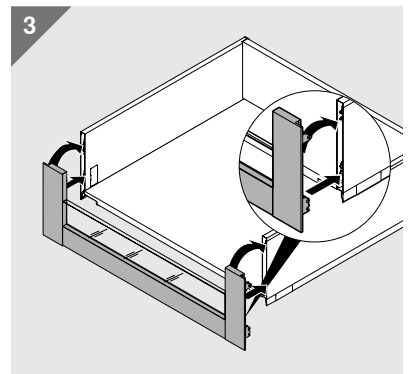

# LEGRABOX pure | LÉGRABOX pure

LEGRABOX pure:  <http://www.blum.com/1q8VxX>

LEGRABOX pure:  <http://www.blum.com/LbF5T>

mittig platzieren | centre mount | centrer | posizionare al centro |  
colocación centrada | osadzony środkowo

Ab Korpusbreite 600 | Starting with cabinet width 600 | À partir d'une largeur de corps de meuble de 600 |  
 A partire da una larghezza del corpo mobile 600 | A partir de un ancho cuerpo de mueble de 600 | Od szerokości korpusu 600 mm