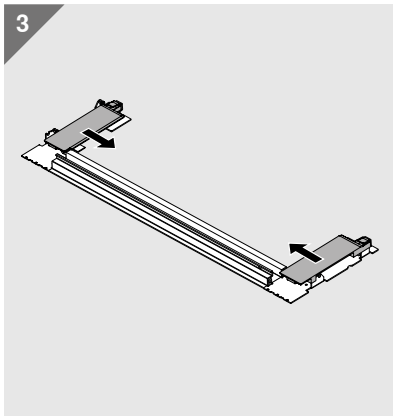

# LEGRABOX pure | LÉGRABOX pure

LEGRABOX pure:  <http://www.blum.com/1q8VxX>

LEGRABOX pure:  <http://www.blum.com/LbF5T>

mittig platzieren | centre mount | centrer | posizionare al centro |  
colocación centrada | osadzony środkowo

Ab Korpusbreite 600 | Starting with cabinet width 600 | À partir d'une largeur de corps de meuble de 600 |  
 A partire da una larghezza del corpo mobile 600 | A partir de un ancho cuerpo de mueble de 600 | Od szerokości korpusu 600 mm