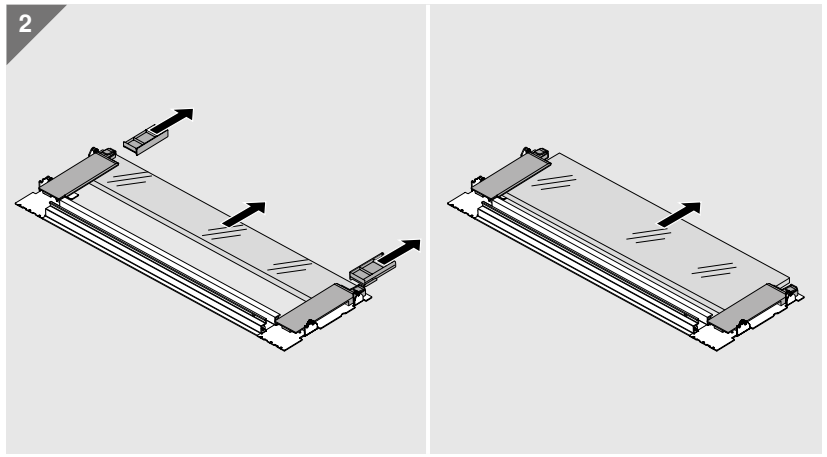

# LEGRABOX pure | LÉGRABOX pure

LEGRABOX pure:  <http://www.blum.com/1q8VxX>

LEGRABOX pure:  <http://www.blum.com/LbF5T>

mittig platzieren | centre mount | centrer | posizionare al centro |  
colocación centrada | osadzony środkowo

Ab Korpusbreite 600 | Starting with cabinet width 600 | À partir d'une largeur de corps de meuble de 600 |  
 A partire da una larghezza del corpo mobile 600 | A partir de un ancho cuerpo de mueble de 600 | Od szerokości korpusu 600 mm