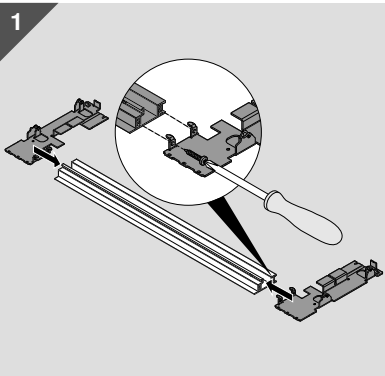

LEGRABOX pure | LEGRÁBOX pure

LEGRABOX pure:  <http://www.blum.com/1q8VxX>

LEGRABOX pure:  <http://www.blum.com/LbF5T>

mittig platzieren | centre mount | centrer | posizionare al centro |
colocación centrada | osadzony środkowo

Ab Korpusbreite 600 | Starting with cabinet width 600 | À partir d'une largeur de corps de meuble de 600 |
 A partire da una larghezza del corpo mobile 600 | A partir de un ancho cuerpo de mueble de 600 | Od szerokości korpusu 600 mm