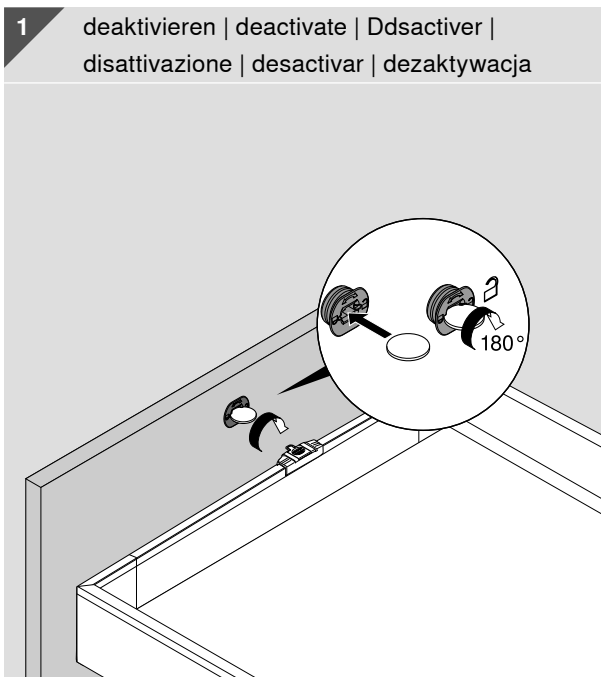

LEGRABOX pure | LEGRÁBOX pure

LEGRABOX pure:  <http://www.blum.com/1q8VxX>

LEGRABOX pure:  <http://www.blum.com/LbF5T>

mittig platzieren | centre mount | centrer | posizionare al centro |
colocación centrada | osadzony środkowo

Ab Korpusbreite 600 | Starting with cabinet width 600 | À partir d'une largeur de corps de meuble de 600 |
 A partire da una larghezza del corpo mobile 600 | A partir de un ancho cuerpo de mueble de 600 | Od szerokości korpusu 600 mm