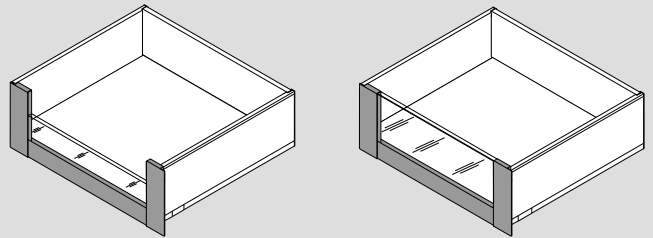

LEGRABOX pure | LEGRÁBOX pure

LEGRABOX pure:  <http://www.blum.com/1q8VxX>

LEGRABOX pure:  <http://www.blum.com/LbF5T>

mittig platzieren | centre mount | centrer | posizionare al centro |
colocación centrada | osadzony środkowo

Ab Korpusbreite 600 | Starting with cabinet width 600 | À partir d'une largeur de corps de meuble de 600 |
 A partire da una larghezza del corpo mobile 600 | A partir de un ancho cuerpo de mueble de 600 | Od szerokości korpusu 600 mm