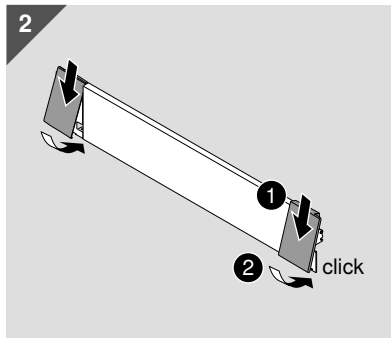

LEGRABOX pure | LEGRÁBOX pure

LEGRABOX pure:  <http://www.blum.com/1q8VxX>

LEGRABOX pure:  <http://www.blum.com/LbF5T>

mittig platzieren | centre mount | centrer | posizionare al centro |
colocación centrada | osadzony środkowo

Ab Korpusbreite 600 | Starting with cabinet width 600 | À partir d'une largeur de corps de meuble de 600 |
 A partire da una larghezza del corpo mobile 600 | A partir de un ancho cuerpo de mueble de 600 | Od szerokości korpusu 600 mm