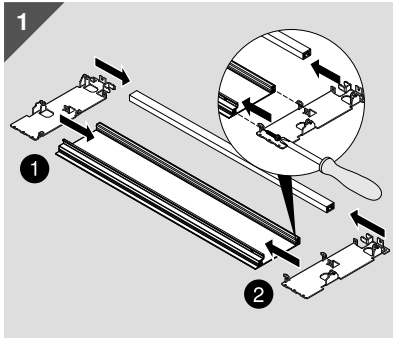

LEGRABOX pure | LEGRÁBOX pure

LEGRABOX pure:  <http://www.blum.com/1q8VxX>

LEGRABOX pure:  <http://www.blum.com/LbF5T>

mittig platzieren | centre mount | centrer | posizionare al centro |
colocación centrada | osadzony środkowo

Ab Korpusbreite 600 | Starting with cabinet width 600 | À partir d'une largeur de corps de meuble de 600 |
 A partire da una larghezza del corpo mobile 600 | A partir de un ancho cuerpo de mueble de 600 | Od szerokości korpusu 600 mm