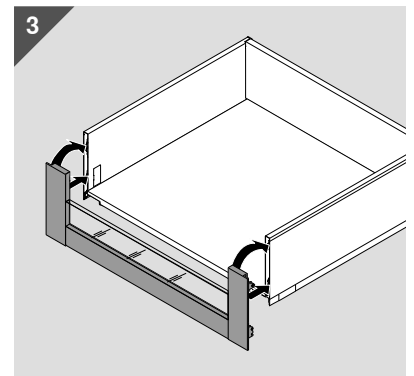

LEGRABOX pure | LEGRÁBOX pure

LEGRABOX pure:  <http://www.blum.com/1q8VxX>

LEGRABOX pure:  <http://www.blum.com/LbF5T>

mittig platzieren | centre mount | centrer | posizionare al centro |
colocación centrada | osadzony środkowo

Ab Korpusbreite 600 | Starting with cabinet width 600 | À partir d'une largeur de corps de meuble de 600 |
 A partire da una larghezza del corpo mobile 600 | A partir de un ancho cuerpo de mueble de 600 | Od szerokości korpusu 600 mm