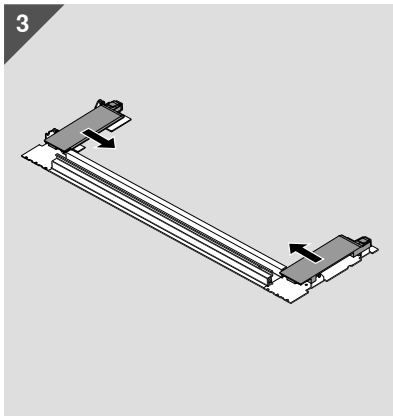

LEGRABOX pure | LEGRÁBOX pure

LEGRABOX pure:  <http://www.blum.com/1q8VxX>

LEGRABOX pure:  <http://www.blum.com/LbF5T>

mittig platzieren | centre mount | centrer | posizionare al centro |
colocación centrada | osadzony środkowo

Ab Korpusbreite 600 | Starting with cabinet width 600 | À partir d'une largeur de corps de meuble de 600 |
 A partire da una larghezza del corpo mobile 600 | A partir de un ancho cuerpo de mueble de 600 | Od szerokości korpusu 600 mm