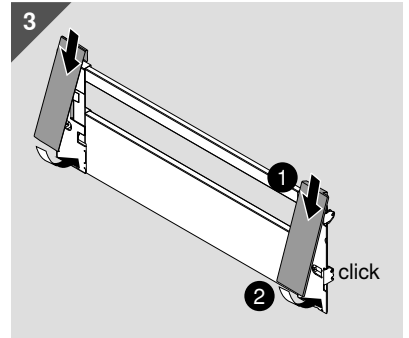

LEGRABOX pure | LEGRÁBOX pure

LEGRABOX pure:  <http://www.blum.com/1q8VxX>

LEGRABOX pure:  <http://www.blum.com/LbF5T>

mittig platzieren | centre mount | centrer | posizionare al centro |
colocación centrada | osadzony środkowo

Ab Korpusbreite 600 | Starting with cabinet width 600 | À partir d'une largeur de corps de meuble de 600 |
 A partire da una larghezza del corpo mobile 600 | A partir de un ancho cuerpo de mueble de 600 | Od szerokości korpusu 600 mm