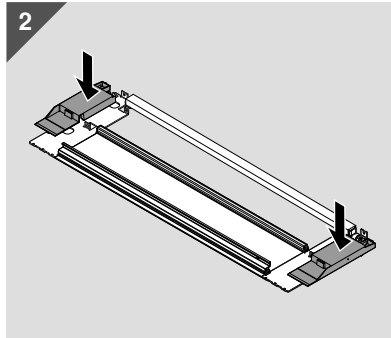

LEGRABOX pure | LEGRÁBOX pure

LEGRABOX pure:  <http://www.blum.com/1q8VxX>

LEGRABOX pure:  <http://www.blum.com/LbF5T>

mittig platzieren | centre mount | centrer | posizionare al centro |
colocación centrada | osadzony środkowo

Ab Korpusbreite 600 | Starting with cabinet width 600 | À partir d'une largeur de corps de meuble de 600 |
 A partire da una larghezza del corpo mobile 600 | A partir de un ancho cuerpo de mueble de 600 | Od szerokości korpusu 600 mm