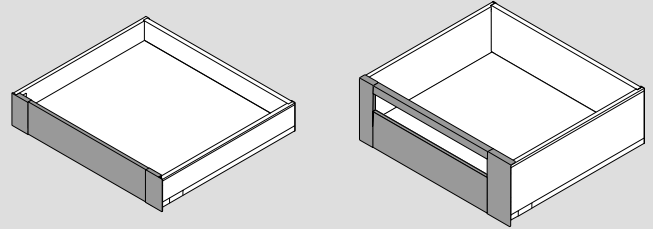

LEGRABOX pure | LEGRÁBOX pure

LEGRABOX pure:  <http://www.blum.com/1q8VxX>

LEGRABOX pure:  <http://www.blum.com/LbF5T>

mittig platzieren | centre mount | centrer | posizionare al centro |
colocación centrada | osadzony środkowo

Ab Korpusbreite 600 | Starting with cabinet width 600 | À partir d'une largeur de corps de meuble de 600 |
 A partire da una larghezza del corpo mobile 600 | A partir de un ancho cuerpo de mueble de 600 | Od szerokości korpusu 600 mm