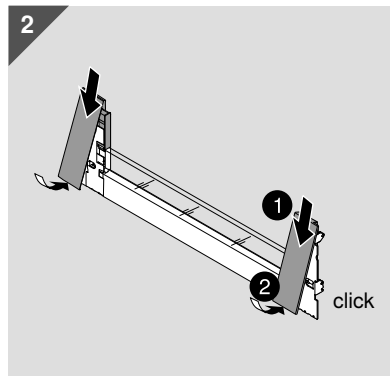

LEGRABOX pure | LEGRÁBOX pure

LEGRABOX pure:  <http://www.blum.com/1q8VxX>

LEGRABOX pure:  <http://www.blum.com/LbF5T>

mittig platzieren | centre mount | centrer | posizionare al centro |
colocación centrada | osadzony środkowo

Ab Korpusbreite 600 | Starting with cabinet width 600 | À partir d'une largeur de corps de meuble de 600 |
 A partire da una larghezza del corpo mobile 600 | A partir de un ancho cuerpo de mueble de 600 | Od szerokości korpusu 600 mm