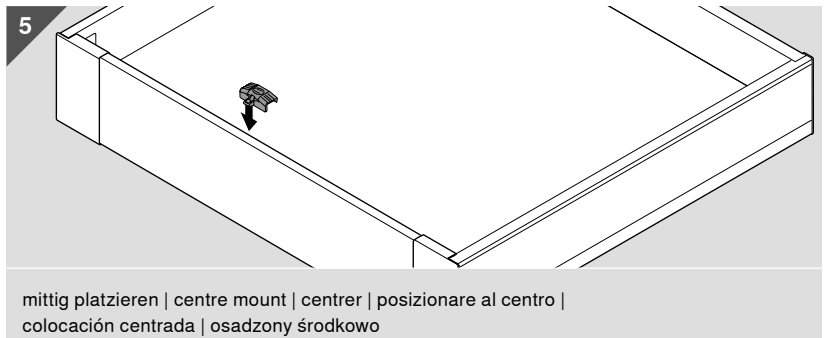

LEGRABOX pure | LEGRÁBOX pure

LEGRABOX pure:  <http://www.blum.com/1q8VxX>

LEGRABOX pure:  <http://www.blum.com/LbF5T>

mittig platzieren | centre mount | centrer | posizionare al centro |
colocación centrada | osadzony środkowo

Ab Korpusbreite 600 | Starting with cabinet width 600 | À partir d'une largeur de corps de meuble de 600 |
 A partire da una larghezza del corpo mobile 600 | A partir de un ancho cuerpo de mueble de 600 | Od szerokości korpusu 600 mm