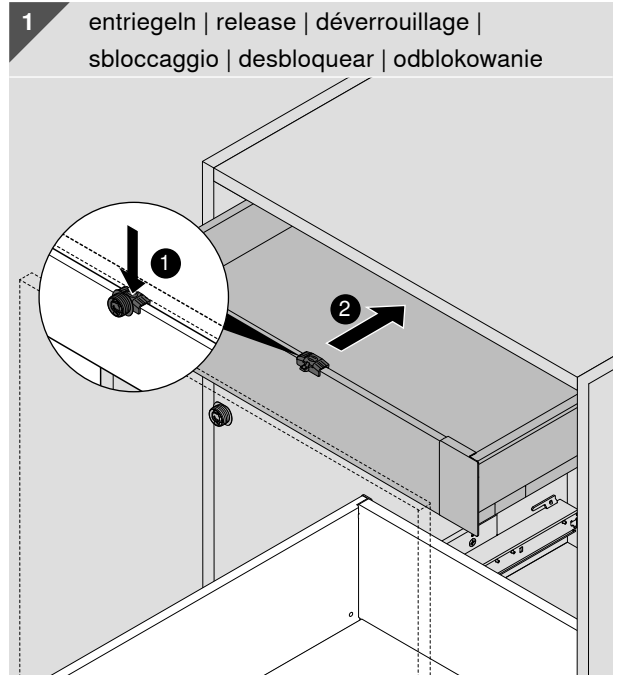

LEGRABOX pure | LEGRÁBOX pure

LEGRABOX pure:  <http://www.blum.com/1q8VxX>

LEGRABOX pure:  <http://www.blum.com/LbF5T>

mittig platzieren | centre mount | centrer | posizionare al centro |
colocación centrada | osadzony środkowo

Ab Korpusbreite 600 | Starting with cabinet width 600 | À partir d'une largeur de corps de meuble de 600 |
 A partire da una larghezza del corpo mobile 600 | A partir de un ancho cuerpo de mueble de 600 | Od szerokości korpusu 600 mm