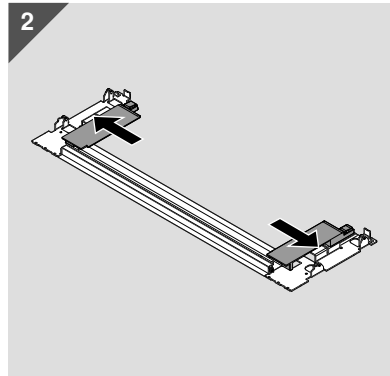

LEGRABOX pure | LEGRÁBOX pure

LEGRABOX pure:  <http://www.blum.com/1q8VxX>

LEGRABOX pure:  <http://www.blum.com/LbF5T>

mittig platzieren | centre mount | centrer | posizionare al centro |
colocación centrada | osadzony środkowo

Ab Korpusbreite 600 | Starting with cabinet width 600 | À partir d'une largeur de corps de meuble de 600 |
 A partire da una larghezza del corpo mobile 600 | A partir de un ancho cuerpo de mueble de 600 | Od szerokości korpusu 600 mm