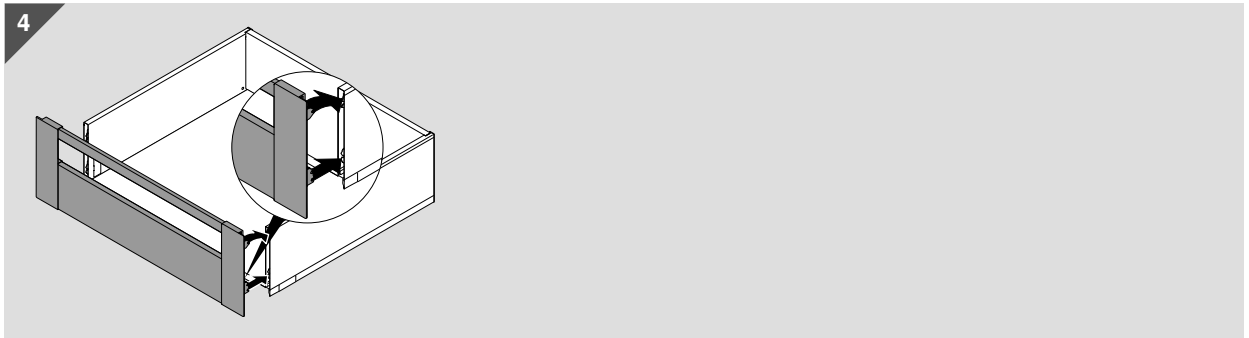

LEGRABOX pure | LEGRÁBOX pure

LEGRABOX pure:  <http://www.blum.com/1q8VxX>

LEGRABOX pure:  <http://www.blum.com/LbF5T>

mittig platzieren | centre mount | centrer | posizionare al centro |
colocación centrada | osadzony środkowo

Ab Korpusbreite 600 | Starting with cabinet width 600 | À partir d'une largeur de corps de meuble de 600 |
 A partire da una larghezza del corpo mobile 600 | A partir de un ancho cuerpo de mueble de 600 | Od szerokości korpusu 600 mm