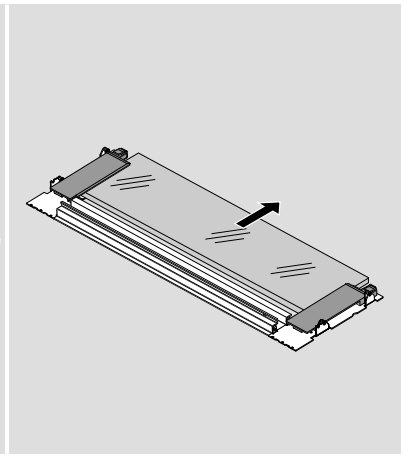

LEGRABOX pure | LEGRÁBOX pure

LEGRABOX pure:  <http://www.blum.com/1q8VxX>

LEGRABOX pure:  <http://www.blum.com/LbF5T>

mittig platzieren | centre mount | centrer | posizionare al centro |
colocación centrada | osadzony środkowo

Ab Korpusbreite 600 | Starting with cabinet width 600 | À partir d'une largeur de corps de meuble de 600 |
 A partire da una larghezza del corpo mobile 600 | A partir de un ancho cuerpo de mueble de 600 | Od szerokości korpusu 600 mm