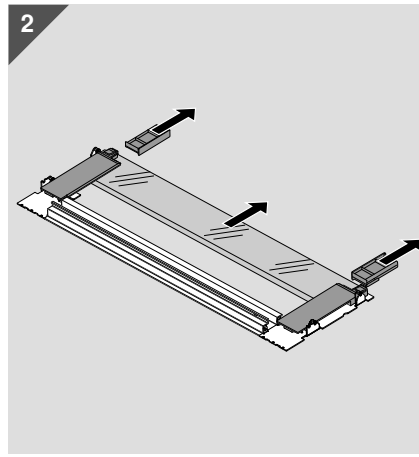

LEGRABOX pure | LEGRÁBOX pure

LEGRABOX pure:  <http://www.blum.com/1q8VxX>

LEGRABOX pure:  <http://www.blum.com/LbF5T>

mittig platzieren | centre mount | centrer | posizionare al centro |
colocación centrada | osadzony środkowo

Ab Korpusbreite 600 | Starting with cabinet width 600 | À partir d'une largeur de corps de meuble de 600 |
 A partire da una larghezza del corpo mobile 600 | A partir de un ancho cuerpo de mueble de 600 | Od szerokości korpusu 600 mm