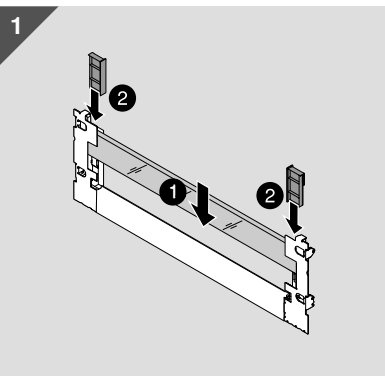

LEGRABOX pure | LEGRÁBOX pure

LEGRABOX pure:  <http://www.blum.com/1q8VxX>

LEGRABOX pure:  <http://www.blum.com/LbF5T>

mittig platzieren | centre mount | centrer | posizionare al centro |
colocación centrada | osadzony środkowo

Ab Korpusbreite 600 | Starting with cabinet width 600 | À partir d'une largeur de corps de meuble de 600 |
 A partire da una larghezza del corpo mobile 600 | A partir de un ancho cuerpo de mueble de 600 | Od szerokości korpusu 600 mm