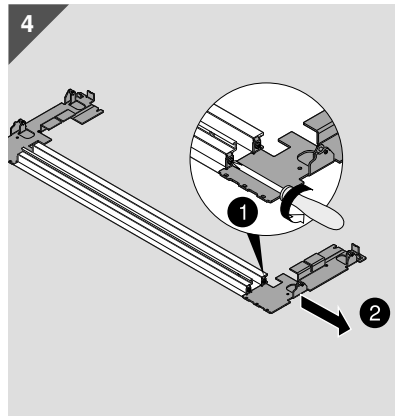

LEGRABOX pure | LEGRÁBOX pure

LEGRABOX pure:  <http://www.blum.com/1q8VxX>

LEGRABOX pure:  <http://www.blum.com/LbF5T>

mittig platzieren | centre mount | centrer | posizionare al centro |
colocación centrada | osadzony środkowo

Ab Korpusbreite 600 | Starting with cabinet width 600 | À partir d'une largeur de corps de meuble de 600 |
 A partire da una larghezza del corpo mobile 600 | A partir de un ancho cuerpo de mueble de 600 | Od szerokości korpusu 600 mm