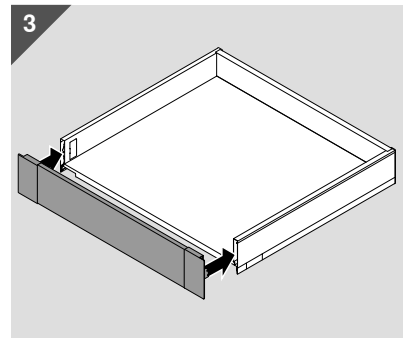

LEGRABOX pure | LEGRÁBOX pure

LEGRABOX pure:  <http://www.blum.com/1q8VxX>

LEGRABOX pure:  <http://www.blum.com/LbF5T>

mittig platzieren | centre mount | centrer | posizionare al centro |
colocación centrada | osadzony środkowo

Ab Korpusbreite 600 | Starting with cabinet width 600 | À partir d'une largeur de corps de meuble de 600 |
 A partire da una larghezza del corpo mobile 600 | A partir de un ancho cuerpo de mueble de 600 | Od szerokości korpusu 600 mm