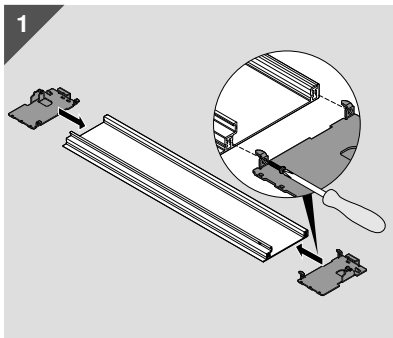

LEGRABOX pure | LEGRÁBOX pure

LEGRABOX pure:  <http://www.blum.com/1q8VxX>

LEGRABOX pure:  <http://www.blum.com/LbF5T>

mittig platzieren | centre mount | centrer | posizionare al centro |
colocación centrada | osadzony środkowo

Ab Korpusbreite 600 | Starting with cabinet width 600 | À partir d'une largeur de corps de meuble de 600 |
 A partire da una larghezza del corpo mobile 600 | A partir de un ancho cuerpo de mueble de 600 | Od szerokości korpusu 600 mm