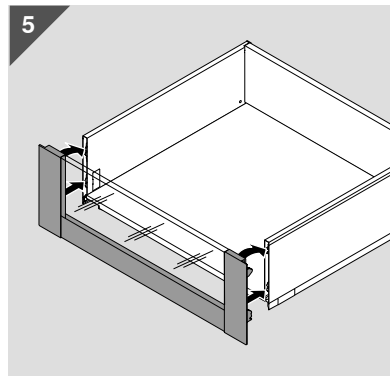

LEGRABOX pure | LEGRÁBOX pure

LEGRABOX pure:  <http://www.blum.com/1q8VxX>

LEGRABOX pure:  <http://www.blum.com/LbF5T>

mittig platzieren | centre mount | centrer | posizionare al centro |
colocación centrada | osadzony środkowo

Ab Korpusbreite 600 | Starting with cabinet width 600 | À partir d'une largeur de corps de meuble de 600 |
 A partire da una larghezza del corpo mobile 600 | A partir de un ancho cuerpo de mueble de 600 | Od szerokości korpusu 600 mm