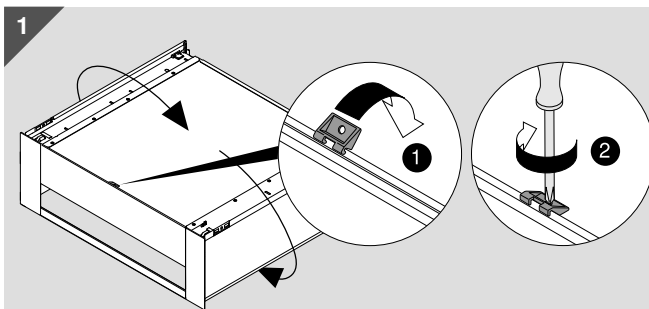

LEGRABOX pure | LEGRÁBOX pure

LEGRABOX pure:  <http://www.blum.com/1q8VxX>

LEGRABOX pure:  <http://www.blum.com/LbF5T>

mittig platzieren | centre mount | centrer | posizionare al centro |
colocación centrada | osadzony środkowo

Ab Korpusbreite 600 | Starting with cabinet width 600 | À partir d'une largeur de corps de meuble de 600 |
 A partire da una larghezza del corpo mobile 600 | A partir de un ancho cuerpo de mueble de 600 | Od szerokości korpusu 600 mm