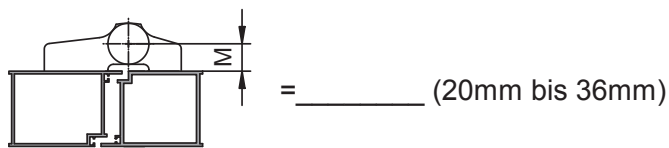

Aufmaßblatt Athmer Fingerschutz® BA-28+

Alu-Profiltür mit 3-teiligen Türbändern

Montagezeit sparen - auf Maß bestellen!
 Servicetelefon +49 2932 477-222

2 Türbänder

3 Türbänder

Montagevideo

Aufmaßblatt Athmer Fingerschutz® BA-28+

Alu-Profiltür mit 2-teiligen Türbändern

Montagezeit sparen - auf Maß bestellen!
 Servicetelefon +49 2932 477-222

Schutzprofil Flügel	Aussenprofil mit Grundprofil	Winkelprofil

Montagevideo