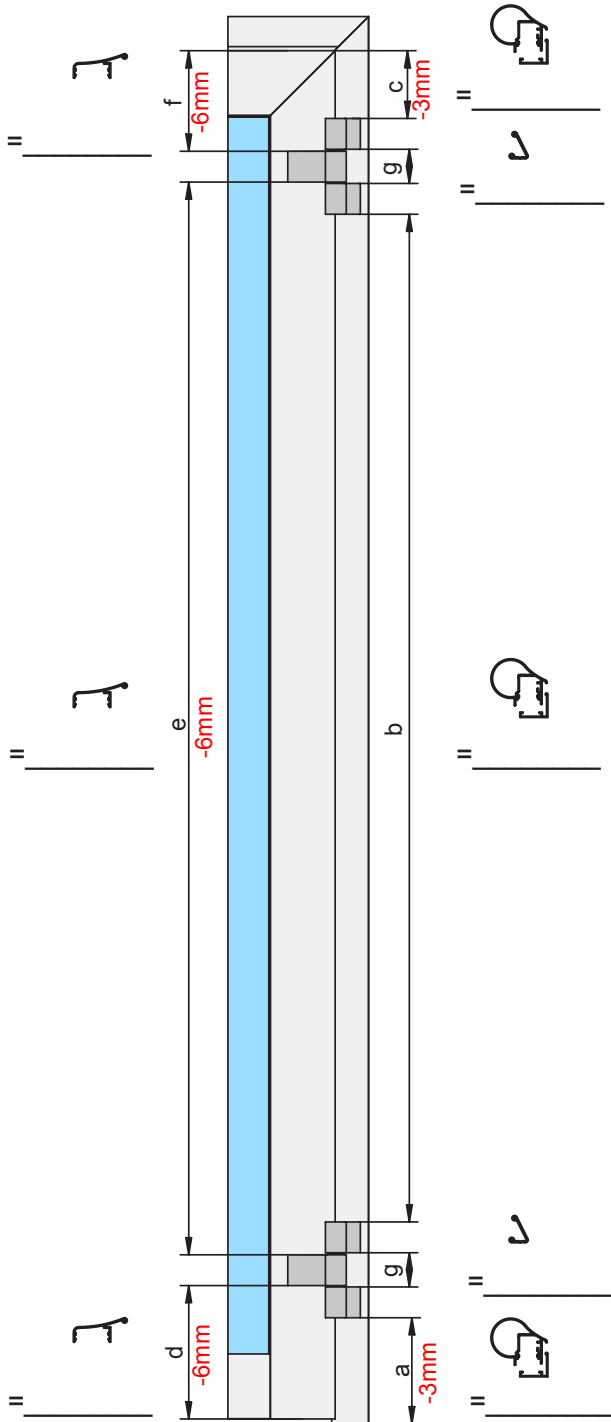

Aufmaßblatt Athmer Fingerschutz® BA-28+

Alu-Profiltür mit 3-teiligen Türbändern

Montagezeit sparen - auf Maß bestellen!
 Servicetelefon +49 2932 477-222

2 Türbänder

3 Türbänder

Montagevideo

Aufmaßblatt Athmer Fingerschutz® BA-28+

Alu-Profiltür mit 2-teiligen Türbändern

Montagezeit sparen - auf Maß bestellen!
 Servicetelefon +49 2932 477-222

Schutzprofil Flügel	Aussenprofil mit Grundprofil	Winkelprofil

Montagevideo