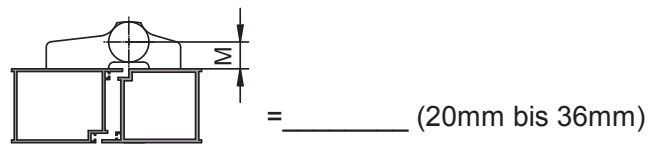

Aufmaßblatt Athmer Fingerschutz® BA-28+

Alu-Profiltür mit 3-teiligen Türbändern

Montagezeit sparen - auf Maß bestellen!
 Servicetelefon +49 2932 477-222

2 Türbänder

3 Türbänder

Montagevideo

Aufmaßblatt Athmer Fingerschutz® BA-28+

Alu-Profiltür mit 2-teiligen Türbändern

Montagezeit sparen - auf Maß bestellen!
 Servicetelefon +49 2932 477-222

Schutzprofil Flügel	Aussenprofil mit Grundprofil	Winkelprofil

Montagevideo