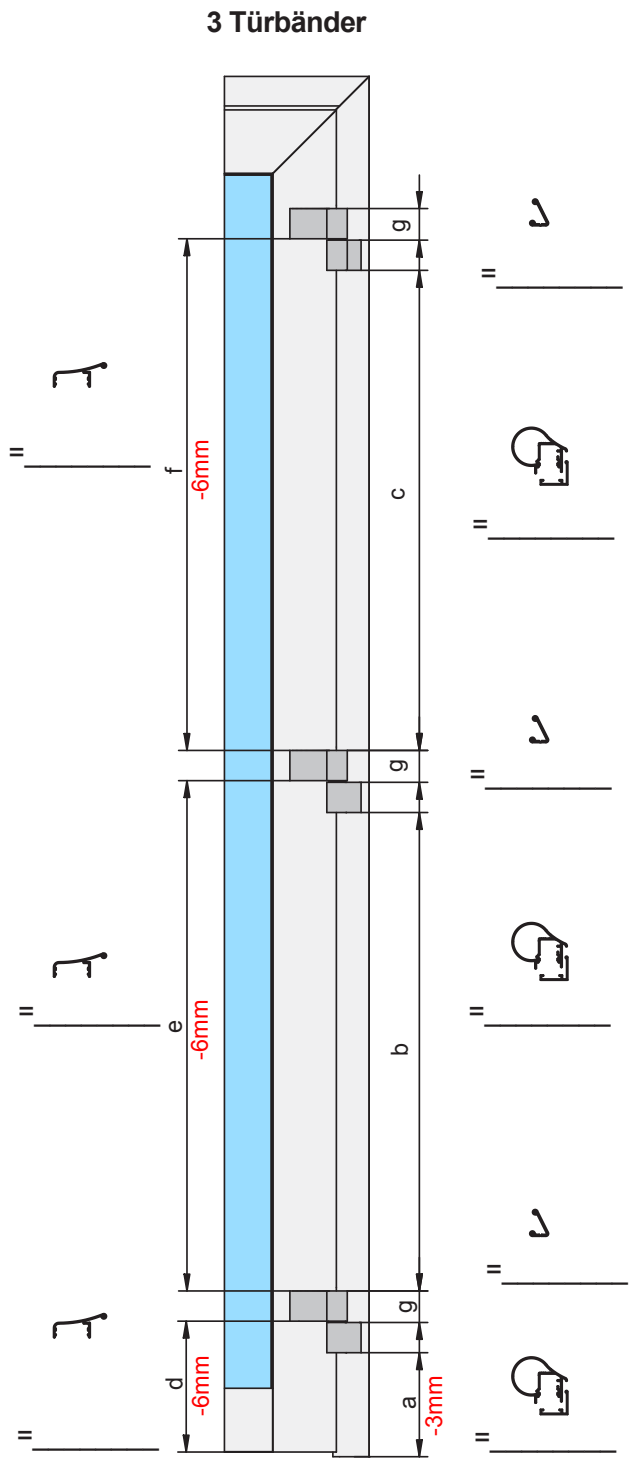

Aufmaßblatt Athmer Fingerschutz® BA-28+

Alu-Profiltür mit 3-teiligen Türbändern

Montagezeit sparen - auf Maß bestellen!
 Servicetelefon +49 2932 477-222

2 Türbänder

3 Türbänder

Montagevideo

Aufmaßblatt Athmer Fingerschutz® BA-28+

Alu-Profiltür mit 2-teiligen Türbändern

Montagezeit sparen - auf Maß bestellen!
 Servicetelefon +49 2932 477-222

Schutzprofil Flügel	Aussenprofil mit Grundprofil	Winkelprofil

Montagevideo