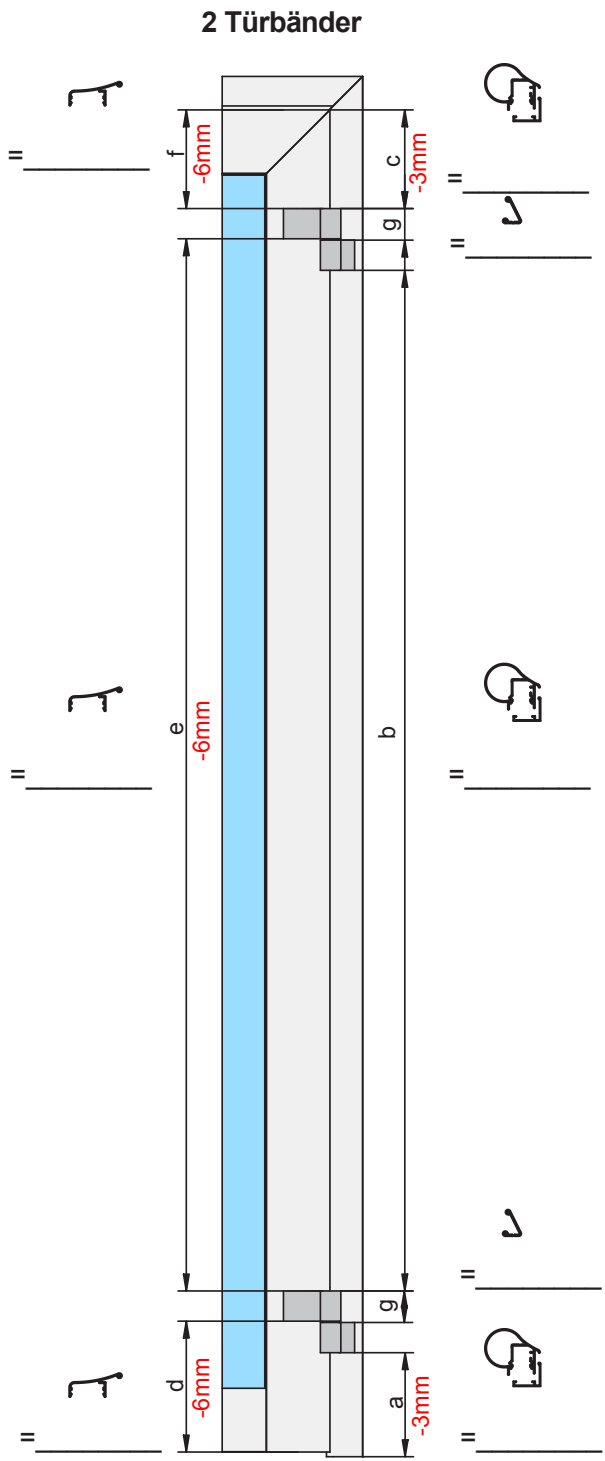

Aufmaßblatt Athmer Fingerschutz® BA-28+

Alu-Profiltür mit 3-teiligen Türbändern

Montagezeit sparen - auf Maß bestellen!
 Servicetelefon +49 2932 477-222

2 Türbänder

3 Türbänder

Montagevideo

Aufmaßblatt Athmer Fingerschutz® BA-28+

Alu-Profiltür mit 2-teiligen Türbändern

Montagezeit sparen - auf Maß bestellen!
 Servicetelefon +49 2932 477-222

Schutzprofil Flügel	Aussenprofil mit Grundprofil	Winkelprofil

Montagevideo