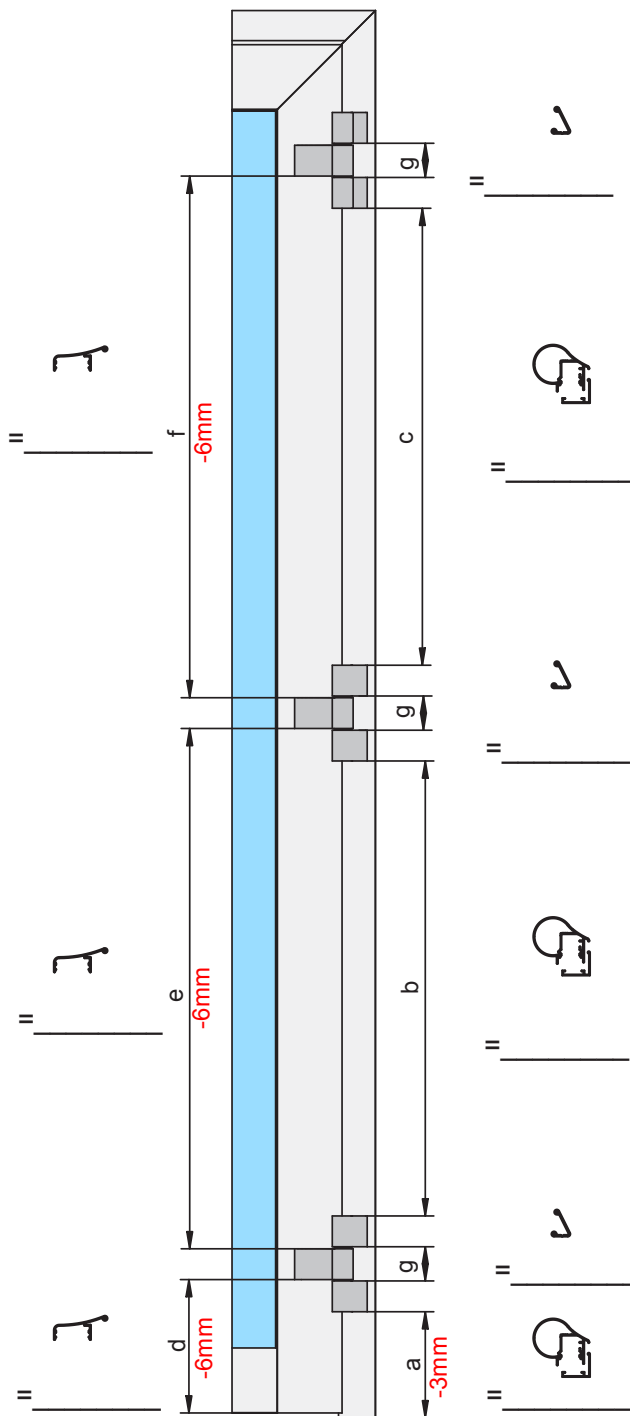

Aufmaßblatt Athmer Fingerschutz® BA-28+

Alu-Profiltür mit 3-teiligen Türbändern

Montagezeit sparen - auf Maß bestellen!
 Servicetelefon +49 2932 477-222

2 Türbänder

3 Türbänder

Montagevideo

Aufmaßblatt Athmer Fingerschutz® BA-28+

Alu-Profiltür mit 2-teiligen Türbändern

Montagezeit sparen - auf Maß bestellen!
 Servicetelefon +49 2932 477-222

Schutzprofil Flügel	Aussenprofil mit Grundprofil	Winkelprofil

Montagevideo